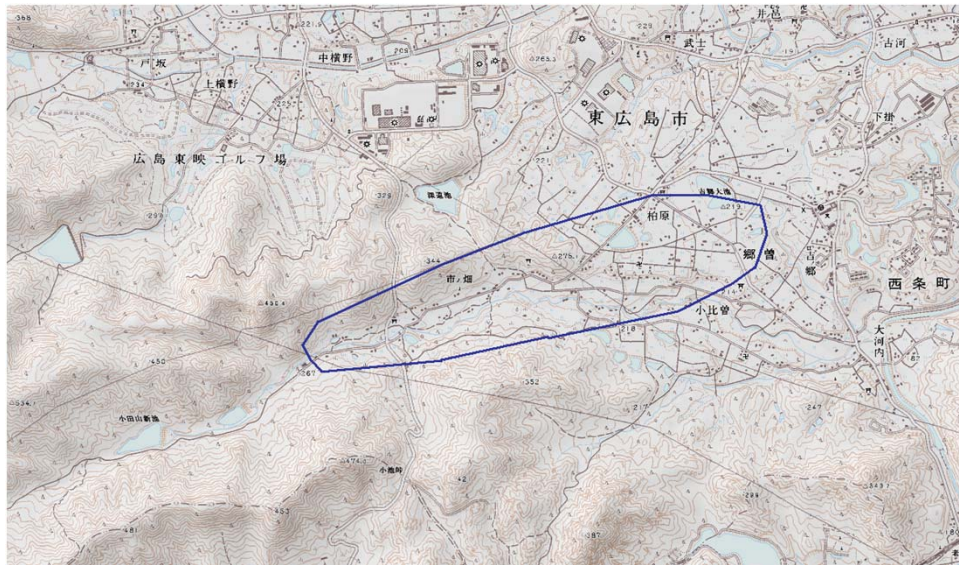

## デジタル混信の発生地域に対する対策計画（地区別）

都道府県名	管理番号
広島県	3434029

自治体コード	住所
34212	広島県東広島市西条町郷管(ひろしまけんひがしひろしましさいじょうちようごうそ)

地上デジタル放送の受信状況						
	NHK総合	NHK教育	中国放送	広島テレビ放送	広島ホームテレビ	テレビ新広島
受信局所名	広島	広島	広島	広島	広島	広島
地上デジタル放送の受信状況	対象外	対象外	×混信	対象外	対象外	対象外

受信状況の内訳  
 ○ :良好に受信可能  
 ×混信 :混信により受信困難

対策計画						
	NHK総合	NHK教育	中国放送	広島テレビ放送	広島ホームテレビ	テレビ新広島
対策手法			共聴施設設置			
難視世帯数			31			
対策年度			2014			
対策済み世帯数			0			
未対策世帯数			31			

範囲図

この地図は、国土地理院長の承認を得て、同院発行の数値地図25000（地図画像）を複製したものである。（承認番号 平22業複、第109号）