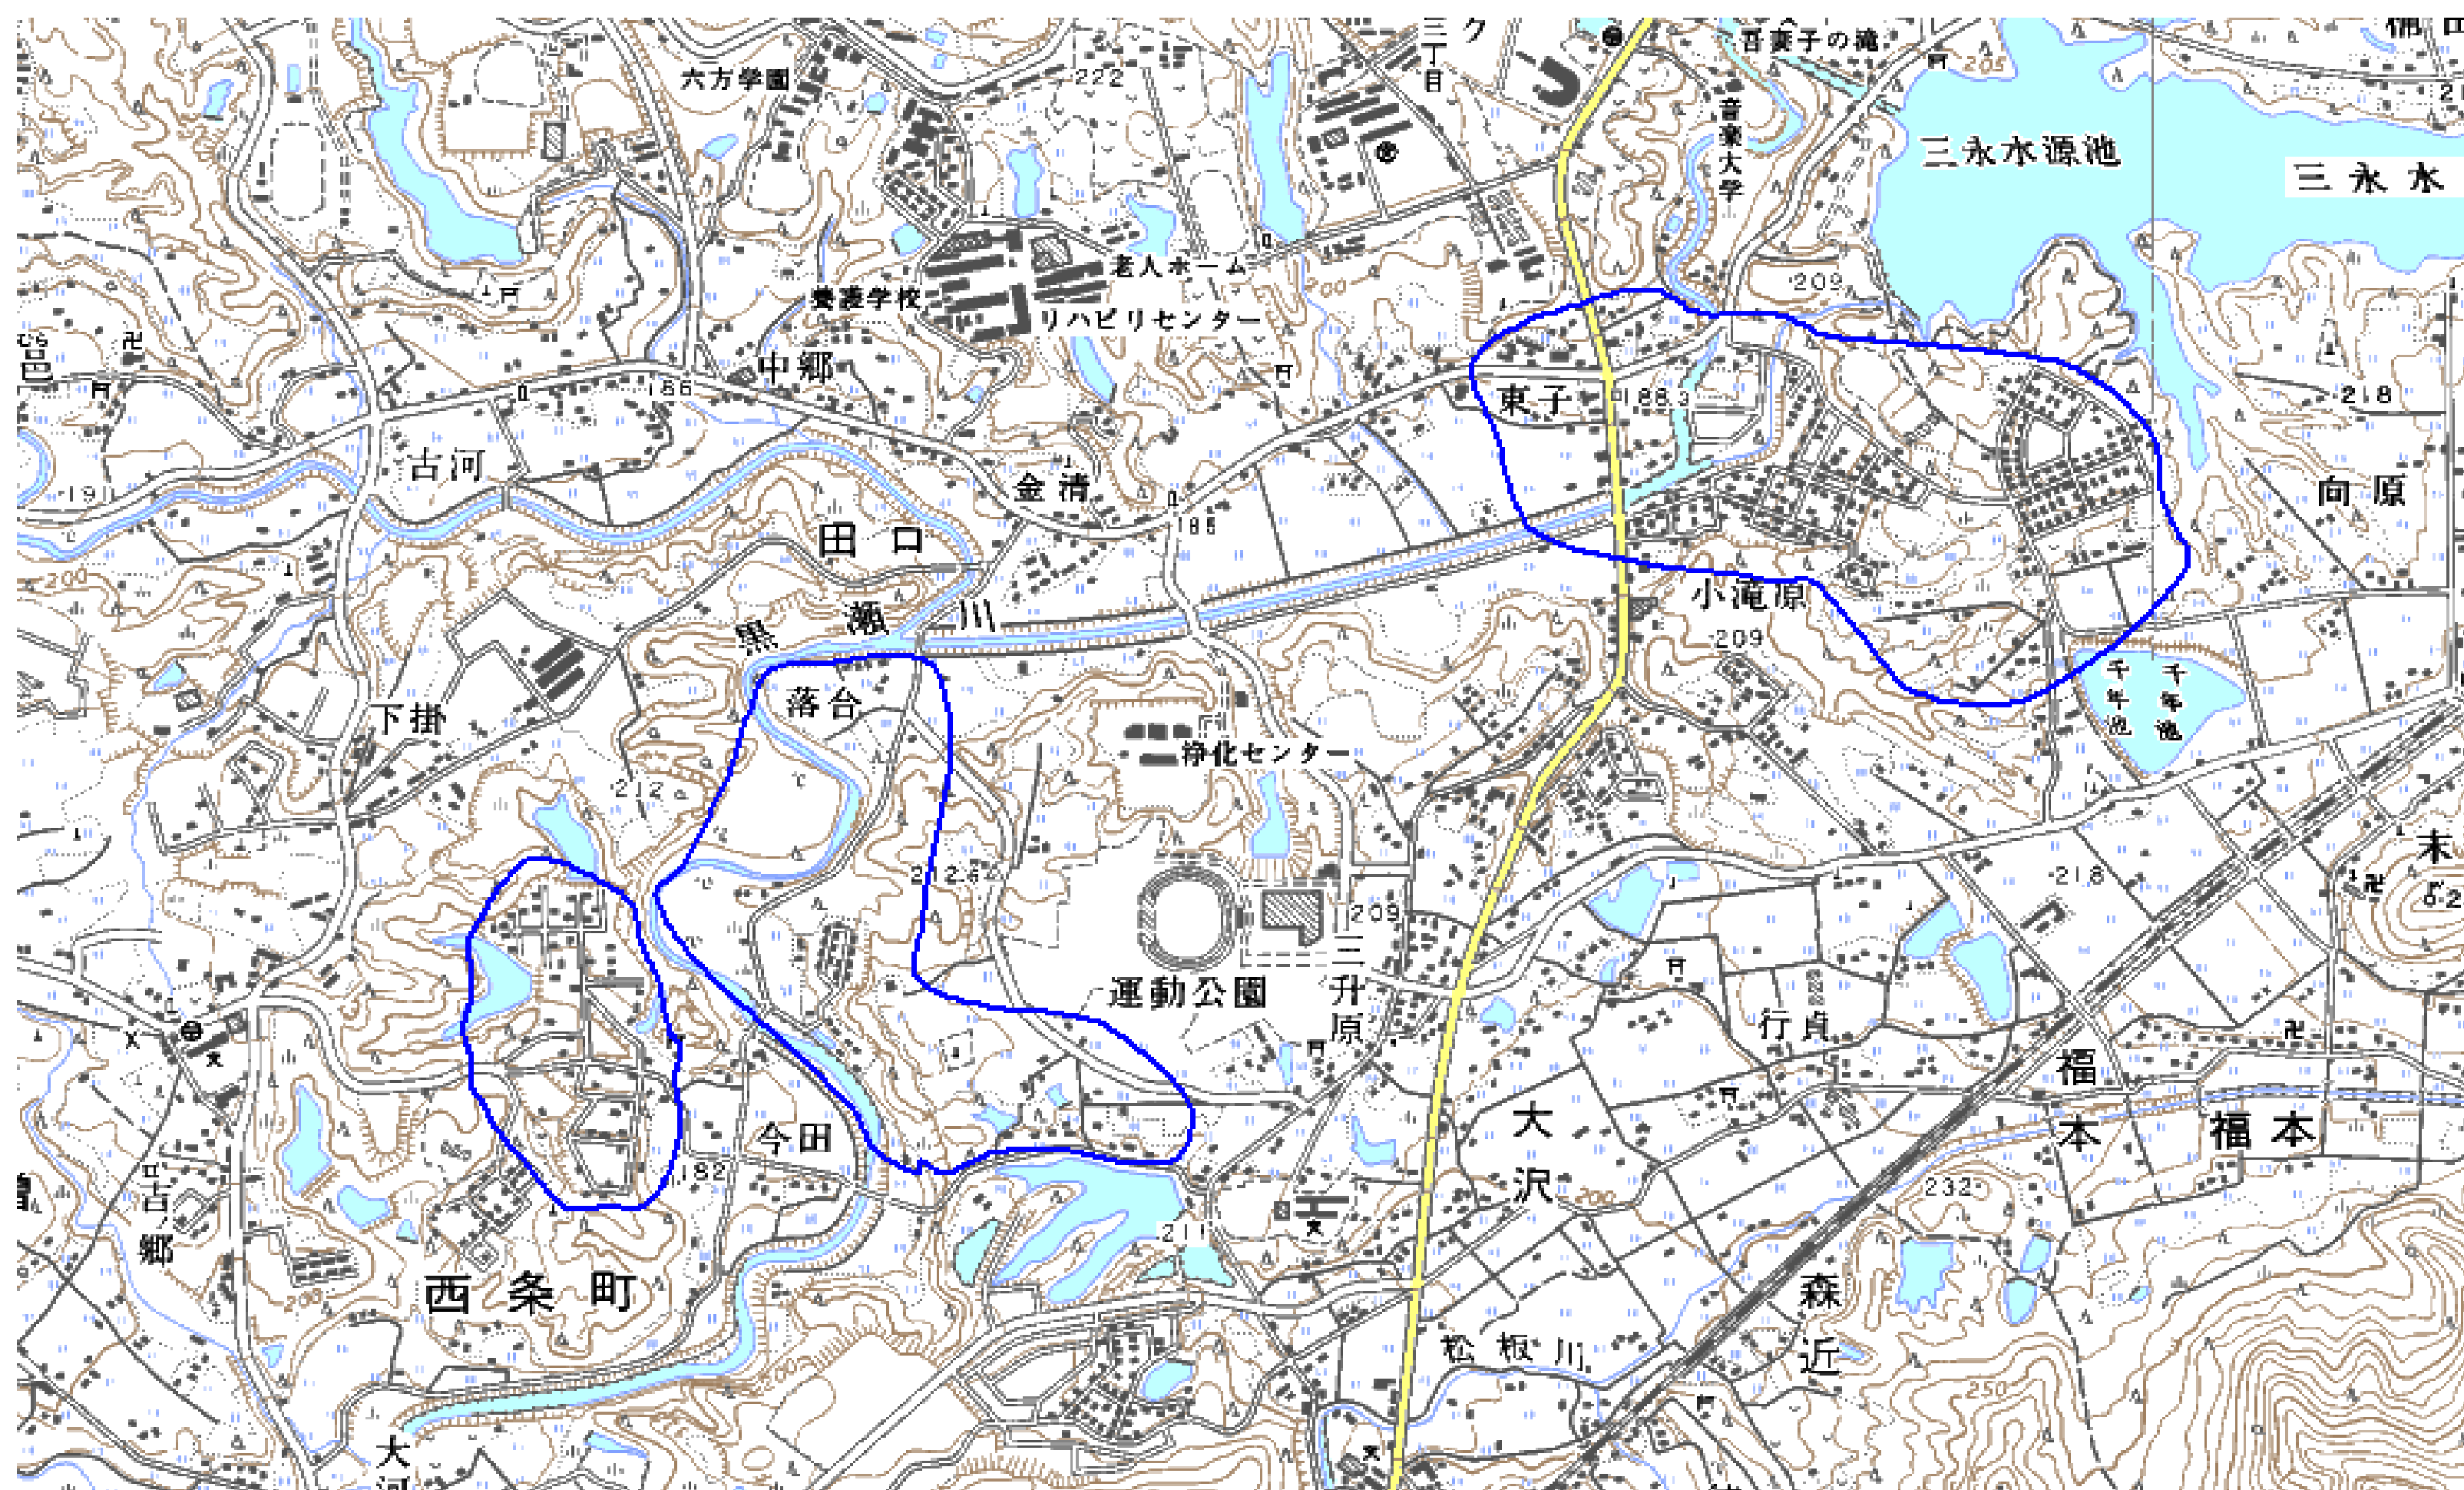

デジタル混信の発生地域に対する対策計画（地区別）

都道府県名
広島県

管理番号・
3434030

自治体コード	住 所
34212	広島県東広島市西条町田口（ひろしまけんひがしひろしまさいじょうちょうぐち）

地上デジタル放送の受信状況						
	NHK総合	NHK教育	中国放送	広島テレビ放送	広島ホームテレビ	テレビ新広島
受信局所名	黒瀬	黒瀬	黒瀬	黒瀬	黒瀬	黒瀬
地上デジタル放送の受信状況	対象外	対象外	×混信	対象外	対象外	対象外

受信状況の内訳

- :良好に受信可能
- ×混信 :混信により受信困難

対策計画						
	NHK総合	NHK教育	中国放送	広島テレビ放送	広島ホームテレビ	テレビ新広島
対策手法			高利得受信アンテナ等			
難視世帯数			178			
対策年度			2014			
対策済み世帯数			0			
未対策世帯数			178			

範囲図

この地図は、国土地理院長の承認を得て、同院発行の数値地図25000（地図画像）を複製したものである。（承認番号 平22業複、第109号）

枠内：難視範囲