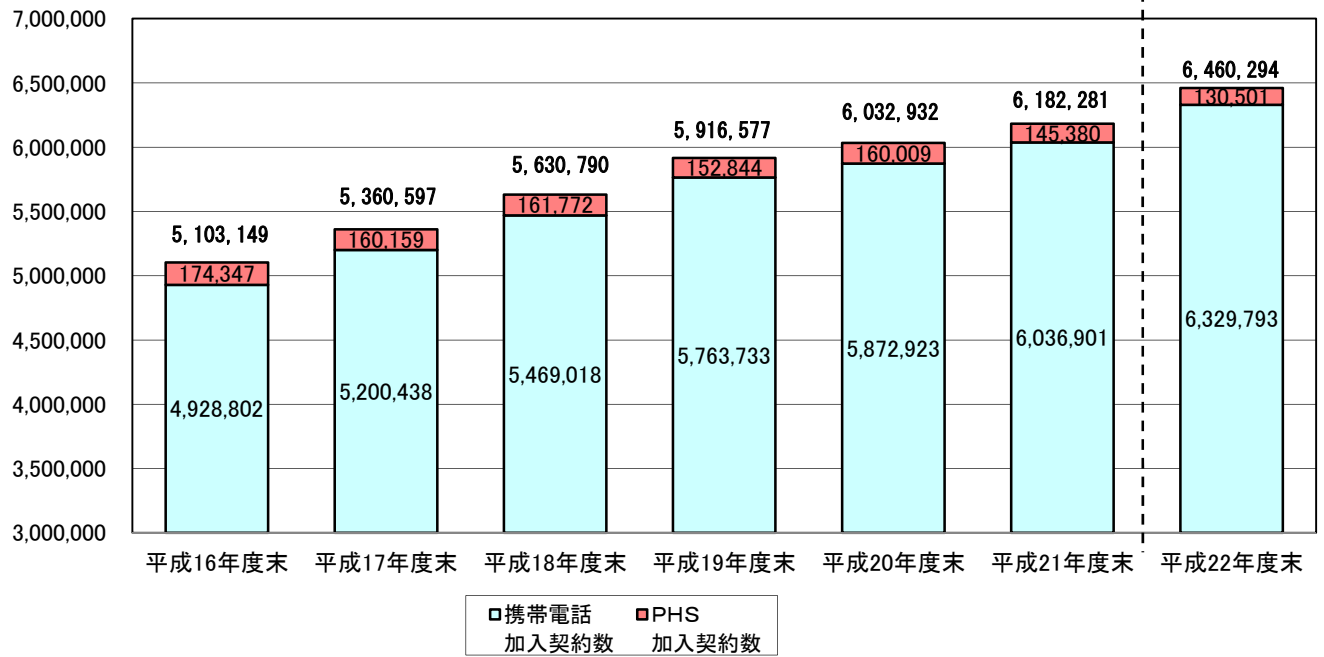

加入契約数

中国地域の携帯電話とPHSの推移

都道府県別の携帯電話とPHSの普及率

※都道府県の下での数字は順位を表しています。