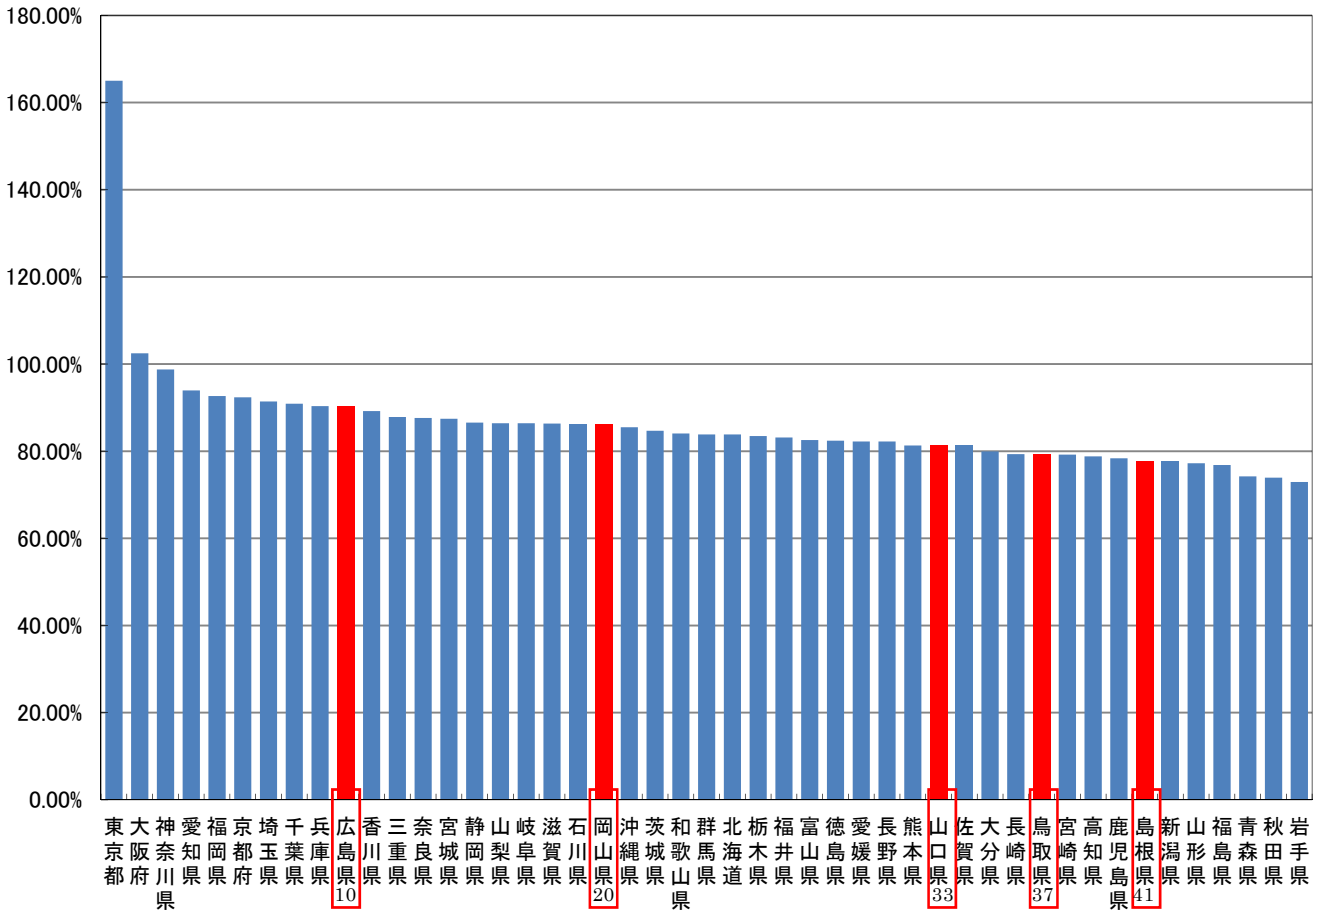

加入契約数

中国地域の携帯電話とPHSの推移

都道府県別の携帯電話とPHSの普及率

※都道府県の下での数字は順位を表しています。