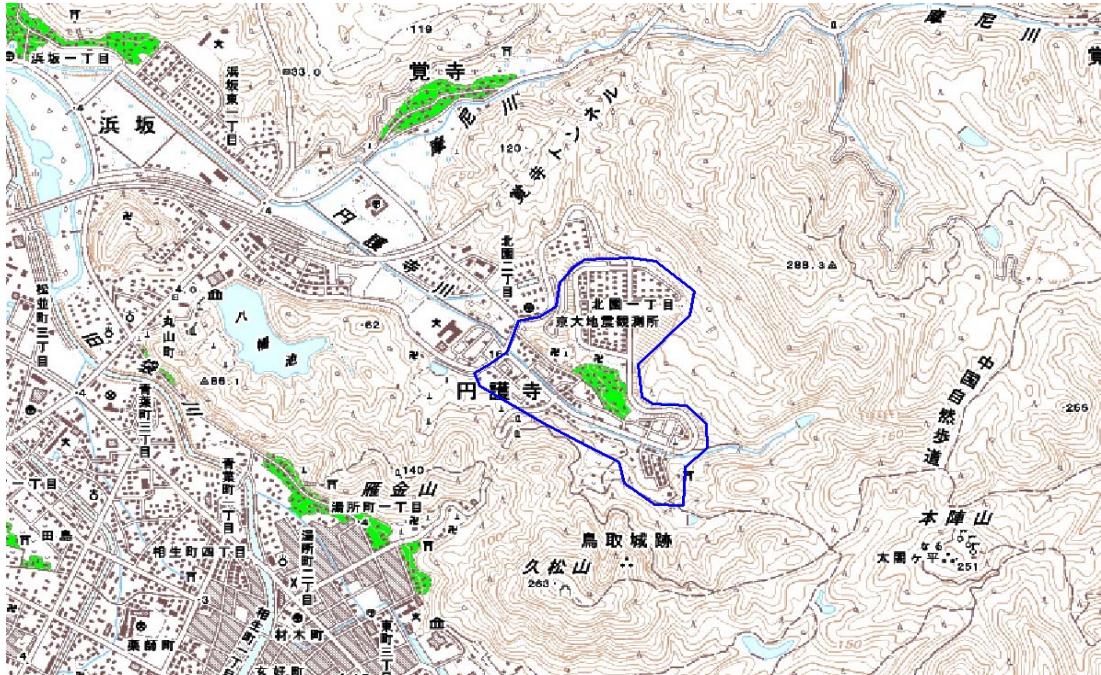

デジタル混信の発生地域に対する対策計画（地区別）

都道府県名	管理番号
鳥取県	3101894

自治体コード	住所
31201	鳥取県鳥取市北園

地上デジタル放送の受信状況					
	NHK総合	NHK教育	日本海テレビジョン放送	山陰放送	山陰中央テレビジョン放送
受信局所名	円護寺	円護寺	円護寺	円護寺	円護寺
地上デジタル放送の受信状況	×混信	×混信	×混信	×混信	×混信

受信状況の内訳
○ :良好に受信可能
×混信 :混信により受信困難

対策計画					
	NHK総合	NHK教育	日本海テレビジョン放送	山陰放送	山陰中央テレビジョン放送
対策手法	CATV加入				
該当地区	範囲図の青線で囲まれた地区				
対策開始年度	2012				
対策済み世帯数	0				
対象世帯	当該地区のうち混信の発生が確認された世帯				

範囲図

この地図は、国土地理院長の承認を得て、同院発行の数値地図25000（地図画像）を複製したものである。（承認番号 平23情複、第184号）

受信状況の内訳

- :良好に受信可能
- ×混信 :混信により受信困難

対策計画						
	NHK総合	NHK教育	中国放送	広島テレビ放送	広島ホームテレビ	テレビ新広島
対策手法			受信アンテナ移設			
該当地区			範囲図の青線で囲まれた地区			
対策開始年度			2011			
対策済み世帯数			0			
対象世帯			当該地区のうち混信の発生が確認された世帯			

範囲図

この地図は、国土地理院長の承認を得て、同院発行の数値地図25000（地図画像）を複製したものである。（承認番号 平23情複、第184号）

枠内

 : 難視範囲