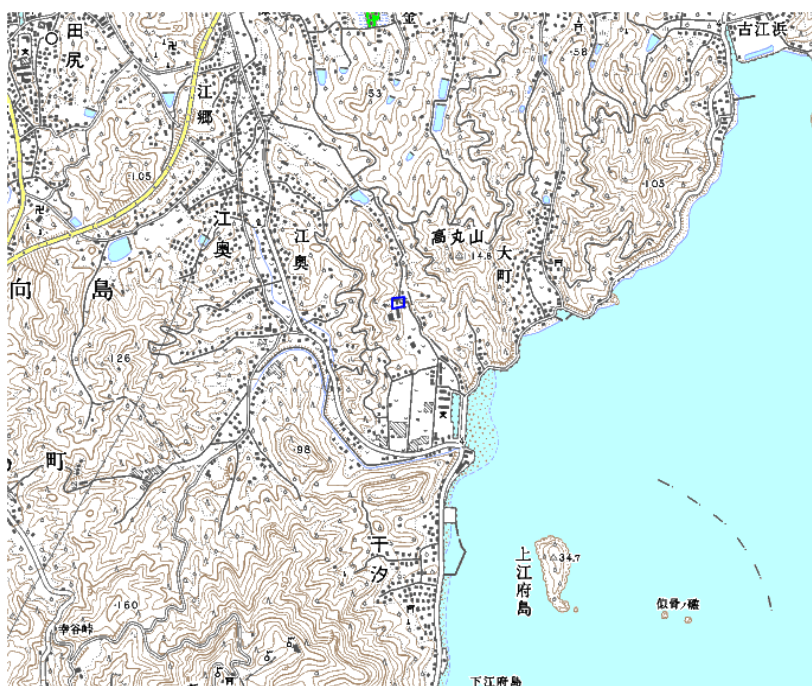

受信状況の内訳

- :良好に受信可能
- ×混信 :混信により受信困難

対策計画						
	NHK総合	NHK教育	中国放送	広島テレビ放送	広島ホームテレビ	テレビ新広島
対策手法			受信アンテナ移設			
該当地区			範囲図の青線で囲まれた地区			
対策開始年度			2011			
対策済み世帯数			0			
対象世帯			当該地区のうち混信の発生が確認された世帯			

範囲図

この地図は、国土地理院長の承認を得て、同院発行の数値地図25000（地図画像）を複製したものである。（承認番号 平23情複、第184号）