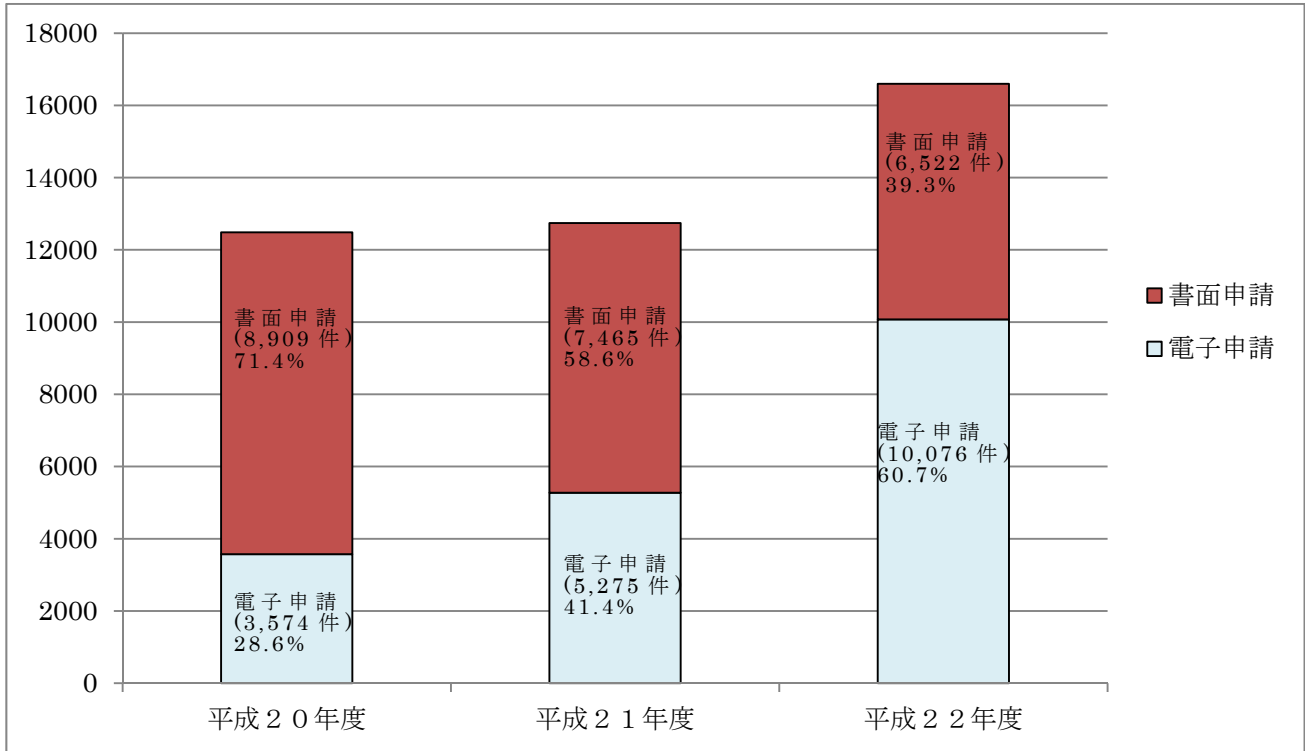

【参考 1】 中国管内の電子申請の利用状況の推移

【参考 2】 無線局の申請手数料（例）

区分		免許申請手数料(単位：円)		再免許申請手数料(単位：円)	
		書面申請	電子申請	書面申請	電子申請
防災関係無線局、簡易無線局等が該当	1W以下のもの	3,550	2,550	1,950	1,500
	1Wを超え5W以下のもの	4,250	3,050	3,350	2,400
	5Wを超え10W以下のもの	6,700	4,500	4,950	3,250
	10Wを超え50W以下のもの	14,600	10,400	6,700	4,500
	50Wを超え500W以下のもの	25,500	17,000	9,700	6,500