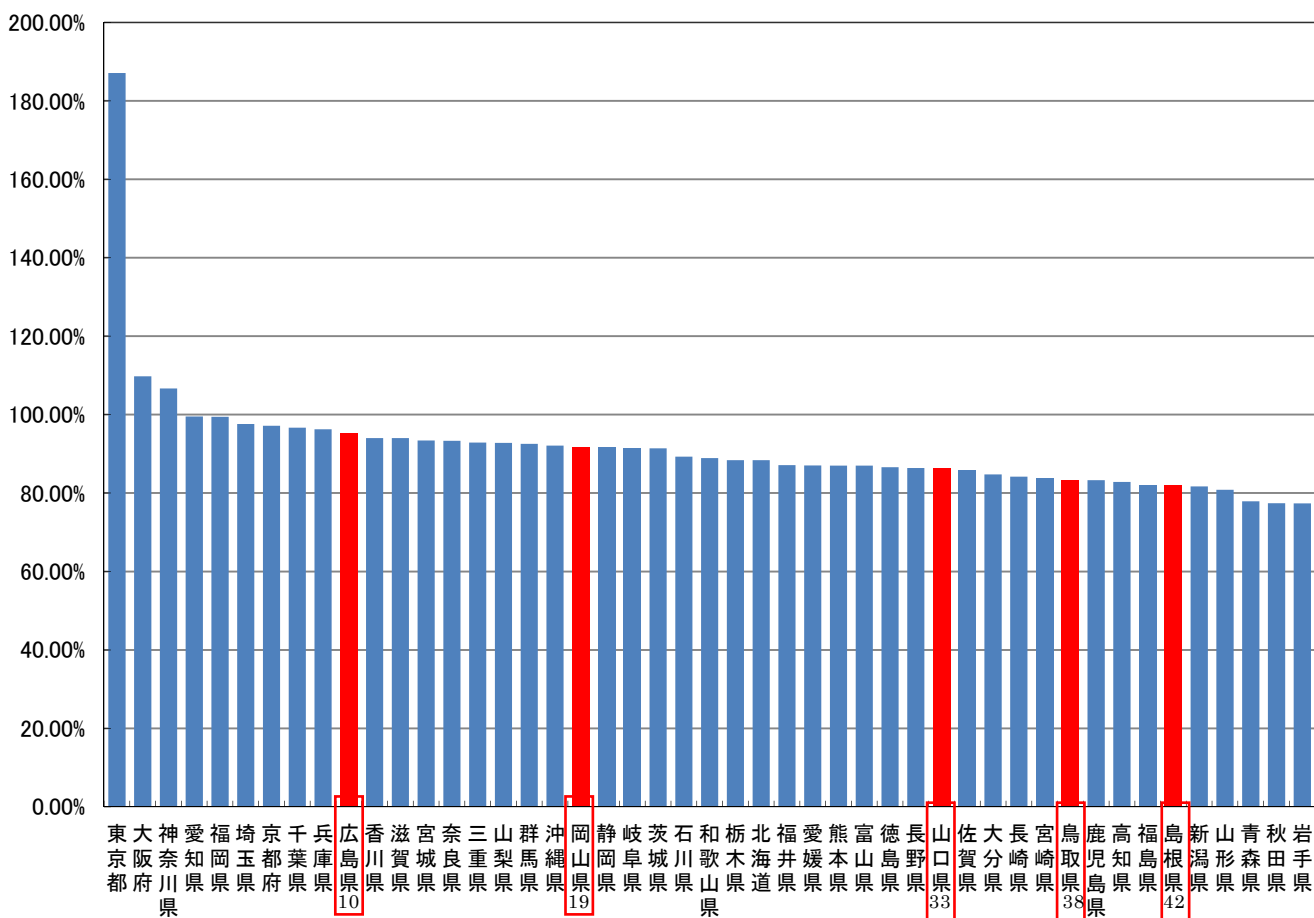

加入契約数

中国地域の携帯電話とPHSの推移

都道府県別の携帯電話とPHSの普及率

※都道府県の下での数字は順位を表しています。