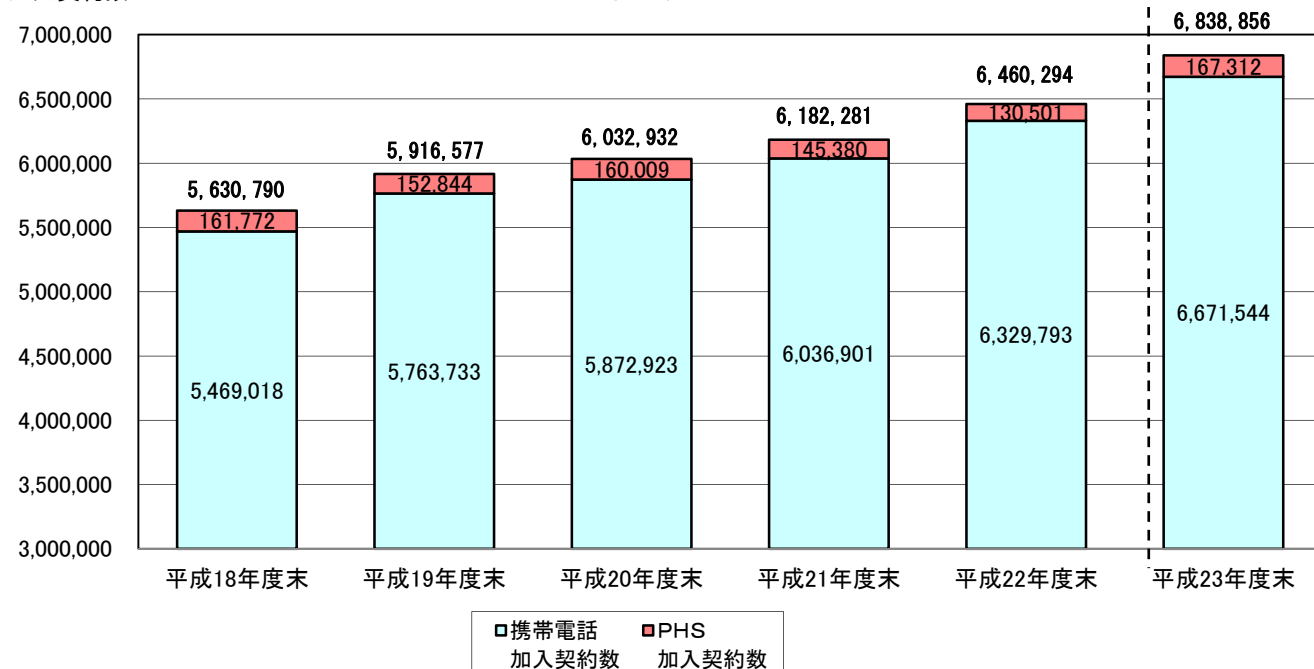

加入契約数

中国地域の携帯電話とPHSの推移

都道府県別の携帯電話とPHSの普及率

※都道府県の下での数字は順位を表しています。