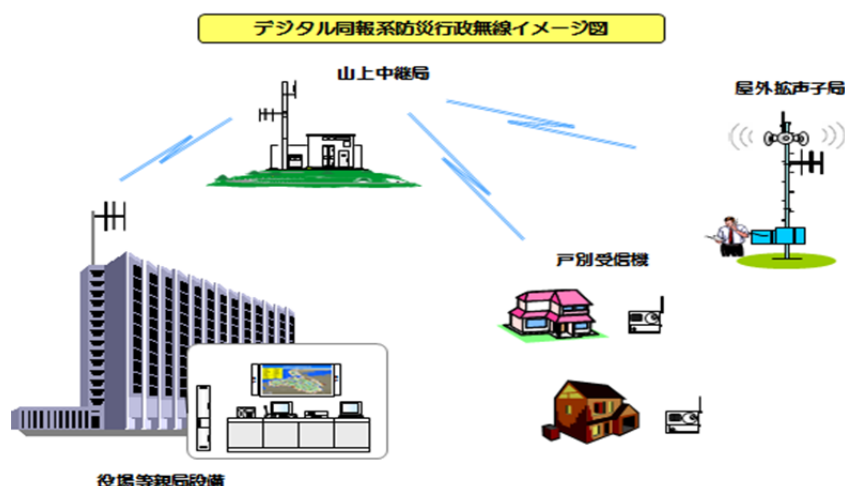

◇ 参考資料

○ 同報系防災行政無線とは

市町村役場（災害対策本部）と屋外拡声子局や地域の各家庭や事業所等に設置される戸別受信機を結び、市町村役場から地域住民に災害・行政情報などを伝達するために使用されます。情報を同時又は地区別に一斉通報できるのが特長です。

また、デジタル化することにより、データとの親和性が高くなり、音声に加えて、文字表示やデータ伝送などが可能となります。

○ 中国管内における防災行政無線の整備状況整備状況（平成 24 年 11 月 1 日現在）

	鳥取県	島根県	岡山県	広島県	山口県	計
市町村数	19	19	27	23	19	107
同報系	19	17	19	21	14	90
移動系	19	16	24	20	16	95

注：全域を整備していない自治体も含まれる。

【デジタル同報系防災行政無線導入の自治体（再掲）】

鳥取県：7（鳥取市、倉吉市、八頭町、湯梨浜町、琴浦町、北栄町、伯耆町）

島根県：4（吉賀町、松江市、出雲市、浜田市）

岡山県：8（岡山市、倉敷市、津山市、瀬戸内市、赤磐市、奈義町、美咲町、久米南町）