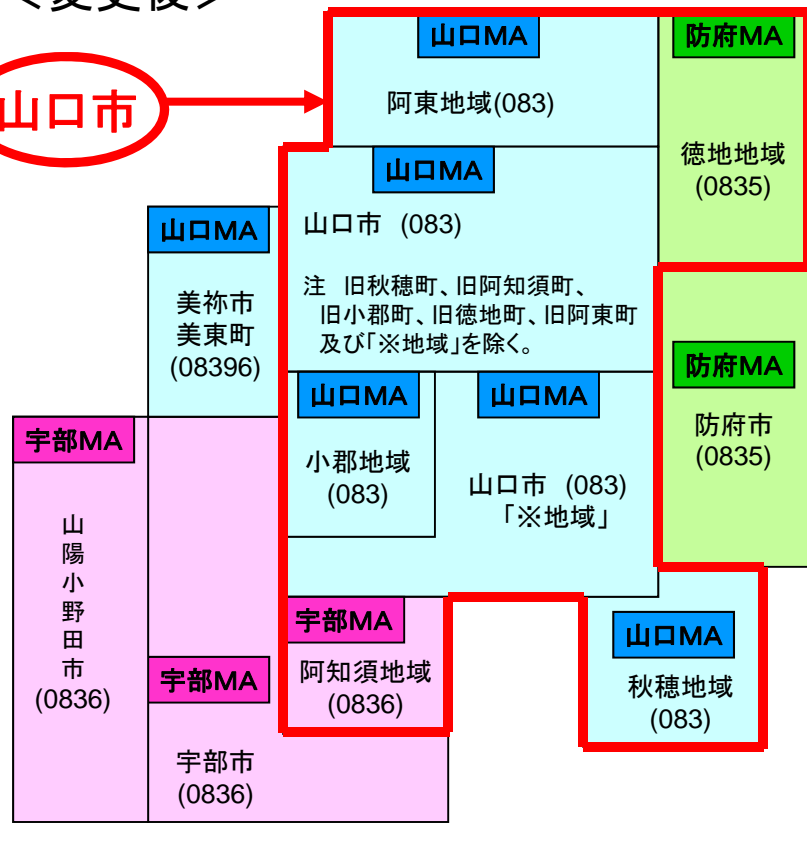

山口市の番号変更の概要図

山口市、吉敷郡(小郡町、秋穂町)、阿武郡阿東町

山口MA

※平成17年10月1日に吉敷郡小郡町、秋穂町、阿知須町及び佐波郡徳地町が山口市に編入合併
 ※平成22年1月16日に阿武郡阿東町が山口市に編入合併
 ※旧阿知須町及び徳地町は番号変更の対象外

<変更前>

<変更後>

山口市

「※地域」・・・秋穂二島、嘉川、佐山、陶、鑄銭司、名田島