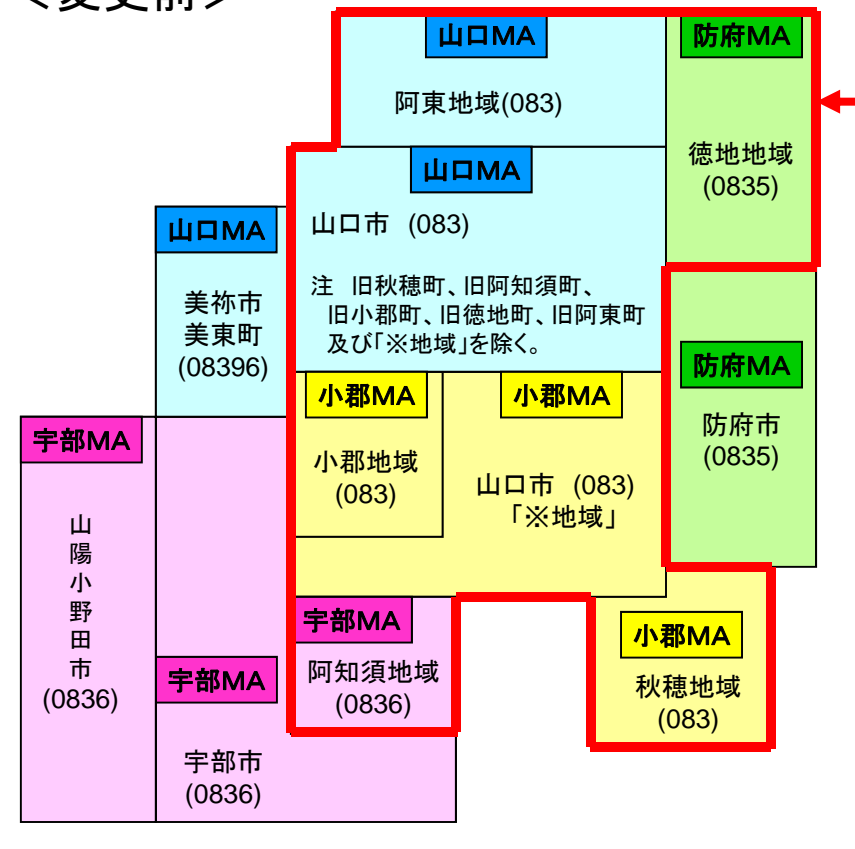

山口市の番号変更の概要図

山口市、吉敷郡(小郡町、秋穂町)、阿武郡阿東町

山口MA

※平成17年10月1日に吉敷郡小郡町、秋穂町、阿知須町及び佐波郡徳地町が山口市に編入合併
 ※平成22年1月16日に阿武郡阿東町が山口市に編入合併
 ※旧阿知須町及び徳地町は番号変更の対象外

<変更前>

<変更後>

山口市

「※地域」・・・秋穂二島、嘉川、佐山、陶、鑄銭司、名田島