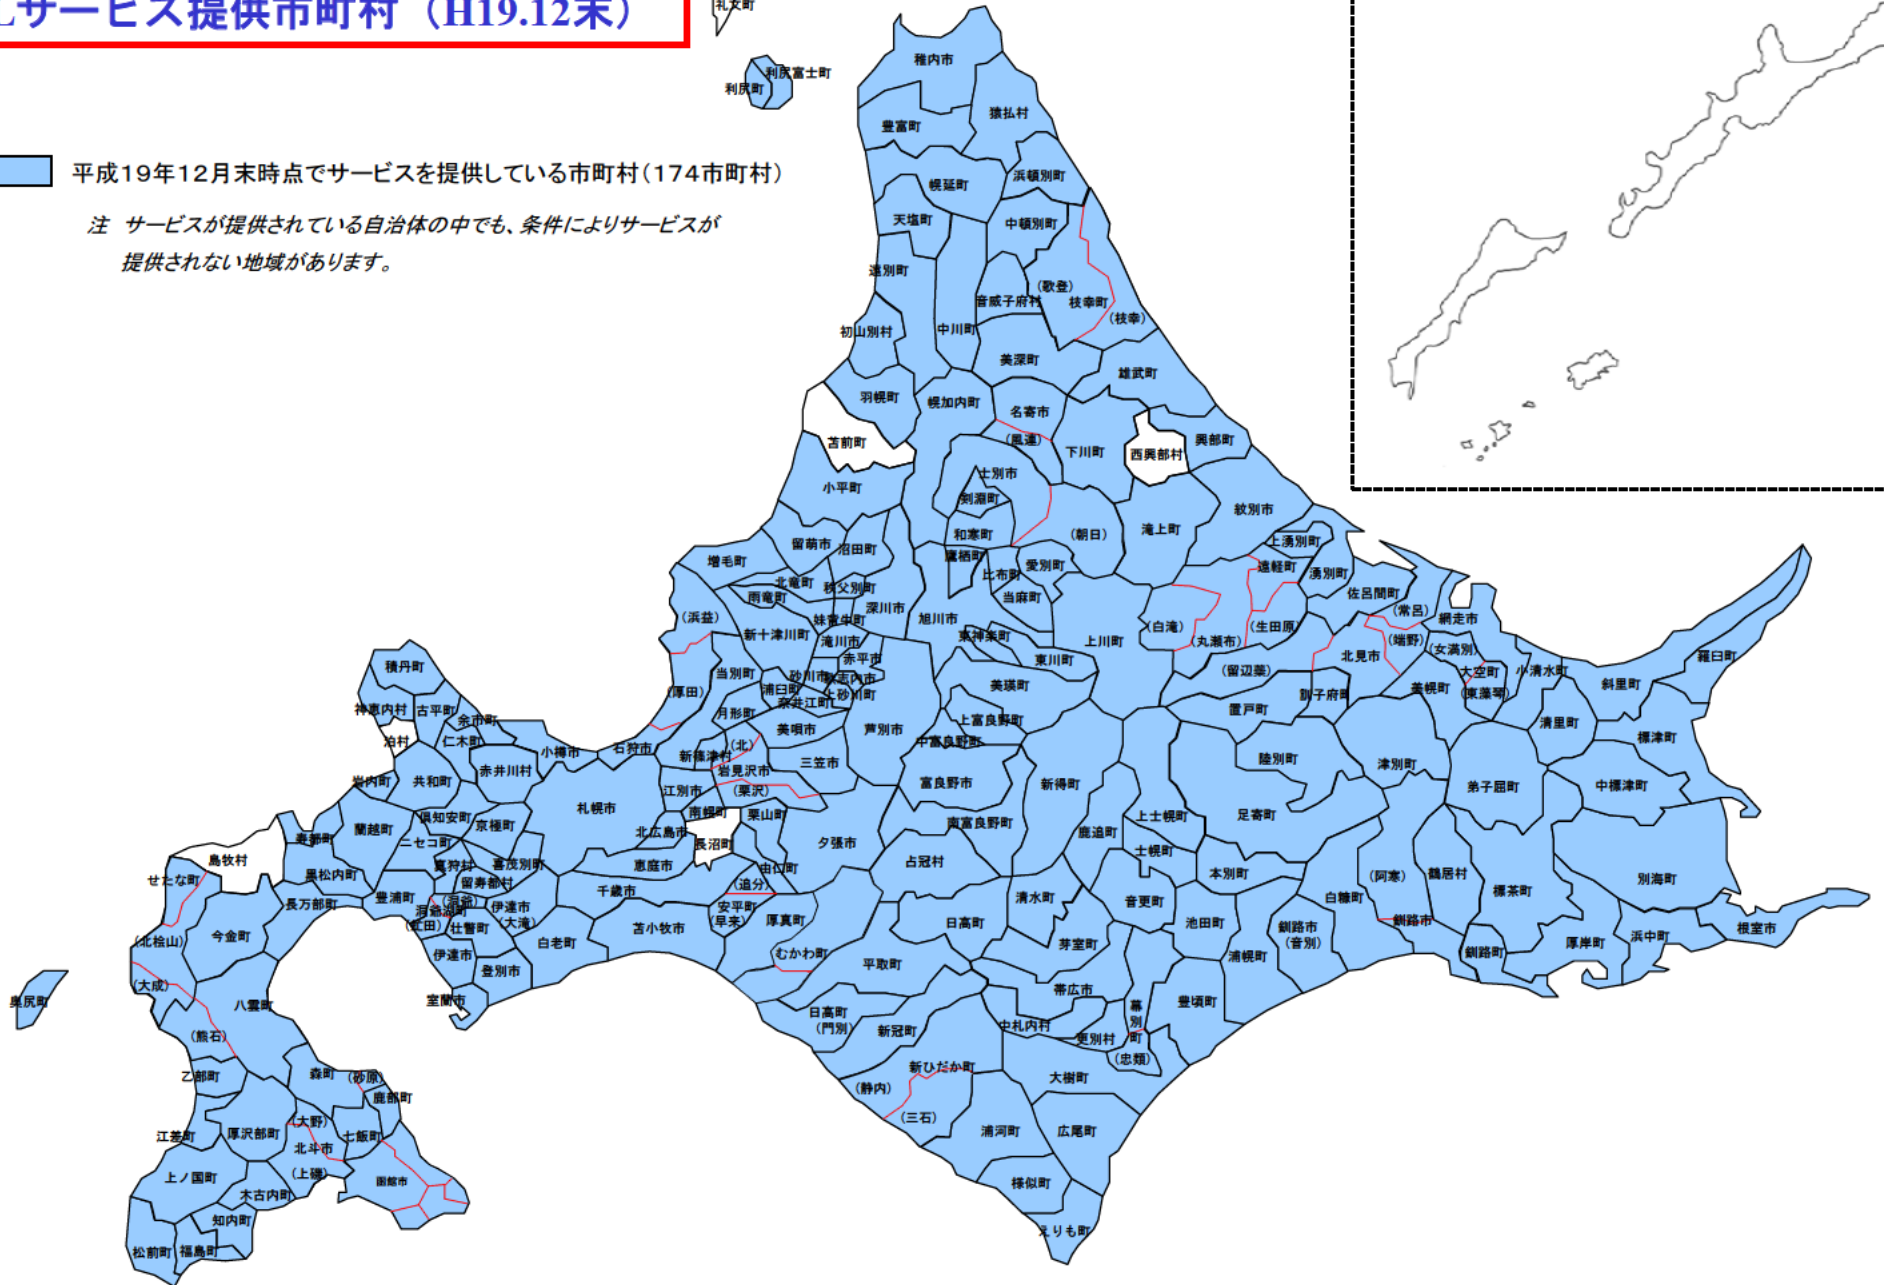

DSLサービス提供市町村 (H19.12末)

平成19年12月末時点でサービスを提供している市町村(174市町村)

注 サービスが提供されている自治体の中でも、条件によりサービスが提供されない地域があります。

FWAサービス提供市町村（H19.12末）

- 平成19年12月末時点でサービスを提供している市町村（41市町村）
- 平成20年1月以降にサービスを開始、または開始予定の市町村
更別村（20年3月）

注 サービスが提供されている自治体の中でも、条件によりサービスが提供されない地域があります。

CATVインターネットサービス 提供市町村 (H19.12末)

■ 平成19年12月末時点でサービスを提供している市町村(10市町村)

注 サービスが提供されている自治体の中でも、条件によりサービスが提供されない地域があります。