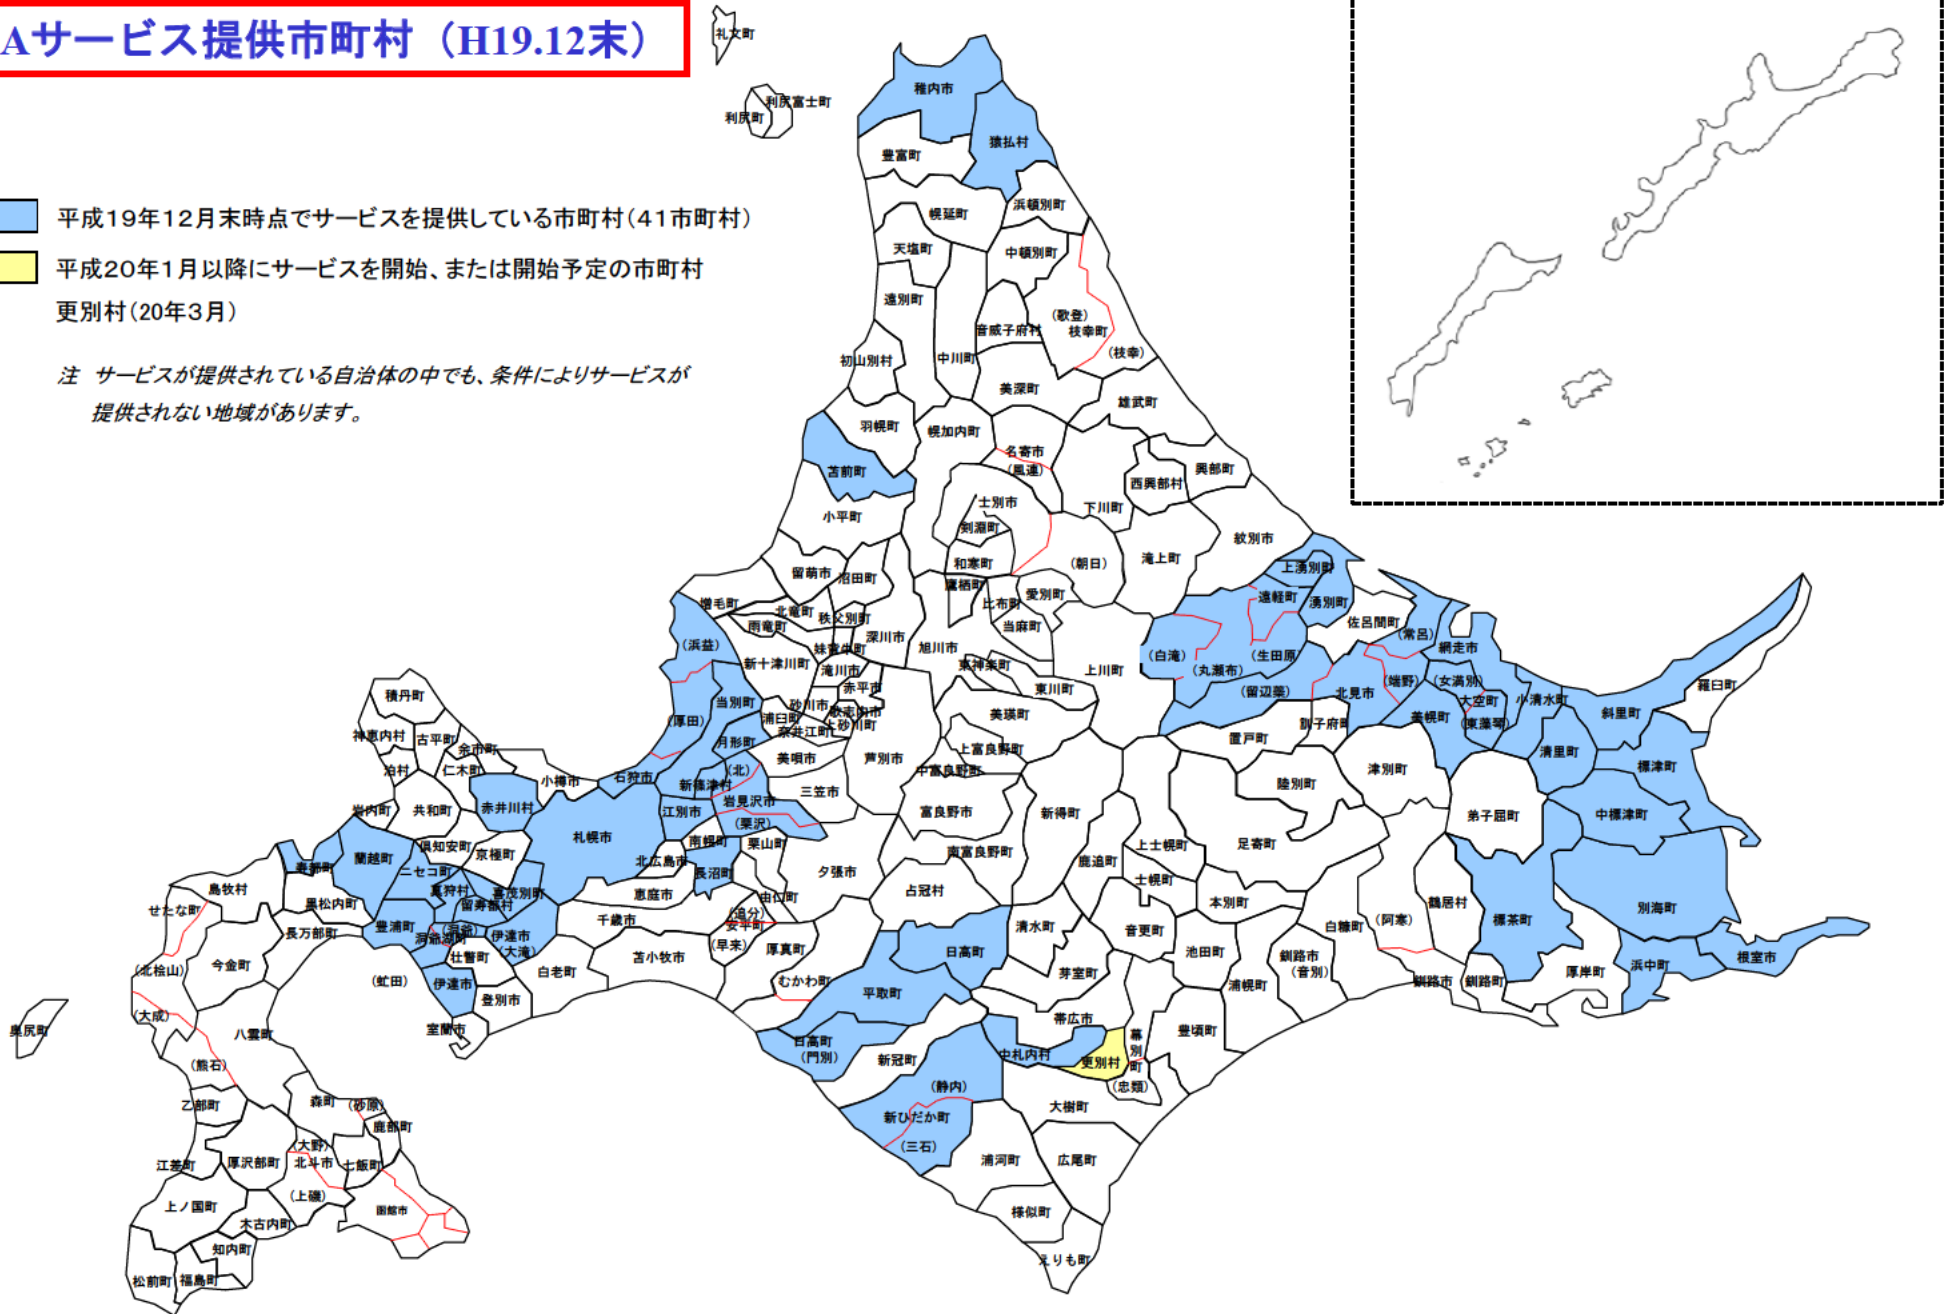

DSLサービス提供市町村 (H19.12末)

平成19年12月末時点でサービスを提供している市町村(174市町村)

注 サービスが提供されている自治体の中でも、条件によりサービスが提供されない地域があります。

FWAサービス提供市町村（H19.12末）

- 平成19年12月末時点でサービスを提供している市町村（41市町村）
- 平成20年1月以降にサービスを開始、または開始予定の市町村
更別村（20年3月）

注 サービスが提供されている自治体の中でも、条件によりサービスが提供されない地域があります。

CATVインターネットサービス 提供市町村 (H19.12末)

■ 平成19年12月末時点でサービスを提供している市町村(10市町村)

注 サービスが提供されている自治体の中でも、条件によりサービスが提供されない地域があります。