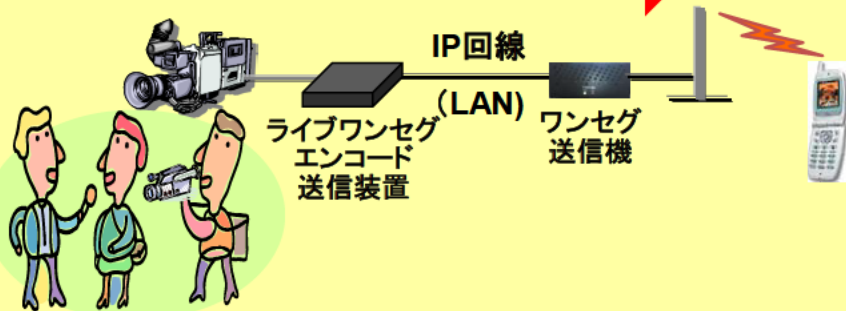

# 実証試験イメージ図

## コンテンツの制作

- ・会場で撮影した映像をリアルタイムでワンセグ化
- ・IP回線(LAN)で伝送して放映・視聴

### 簡易な操作性

その場で撮影して放送

## 衛星IP回線による伝送・放映

- 地上回線途絶時のエリア限定ワンセグの適用性を
- 衛星IP回線によるリアルタイム伝送・放映により確認