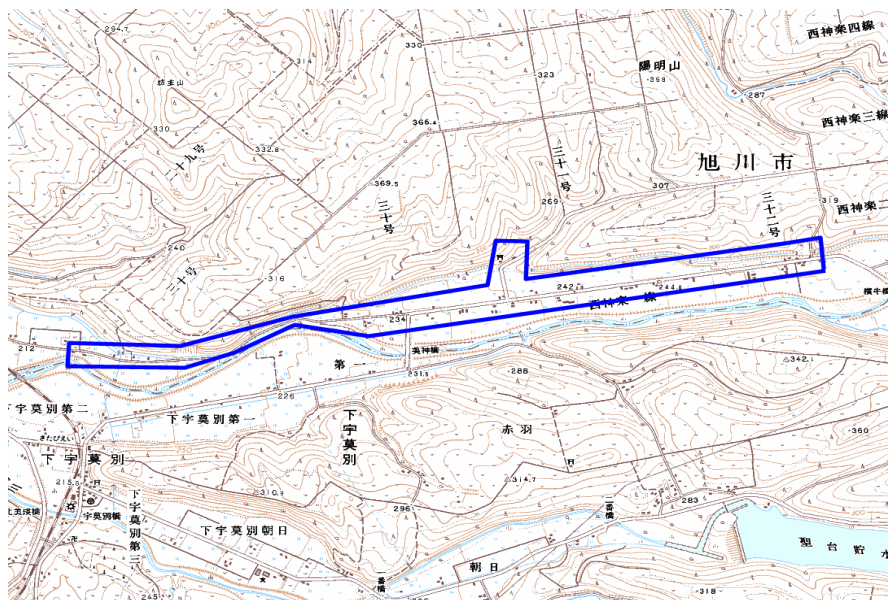

デジタル混信の発生地域に対する対策計画（地区別）

都道府県名	北海道
-------	-----

管理番号	140005
------	--------

自治体コード	住所
1204	北海道旭川市西神楽就業地区

地上デジタル放送の受信状況							
	NHK総合	NHK教育	北海道放送	札幌テレビ	北海道テレビ	北海道文化放送	テレビ北海道
受信局所名	札幌	札幌	札幌	札幌	札幌	札幌	札幌
地上デジタル放送の受信状況	×混信	×混信	×混信	×混信	×混信	×混信	×混信

範囲図

この地図は、国土地理院長の承認を得て、同院発行の数値地図25000（地図画像）を複製したものである。（承認番号 平21業複、第72号）

枠内：難視聴範囲

備考
