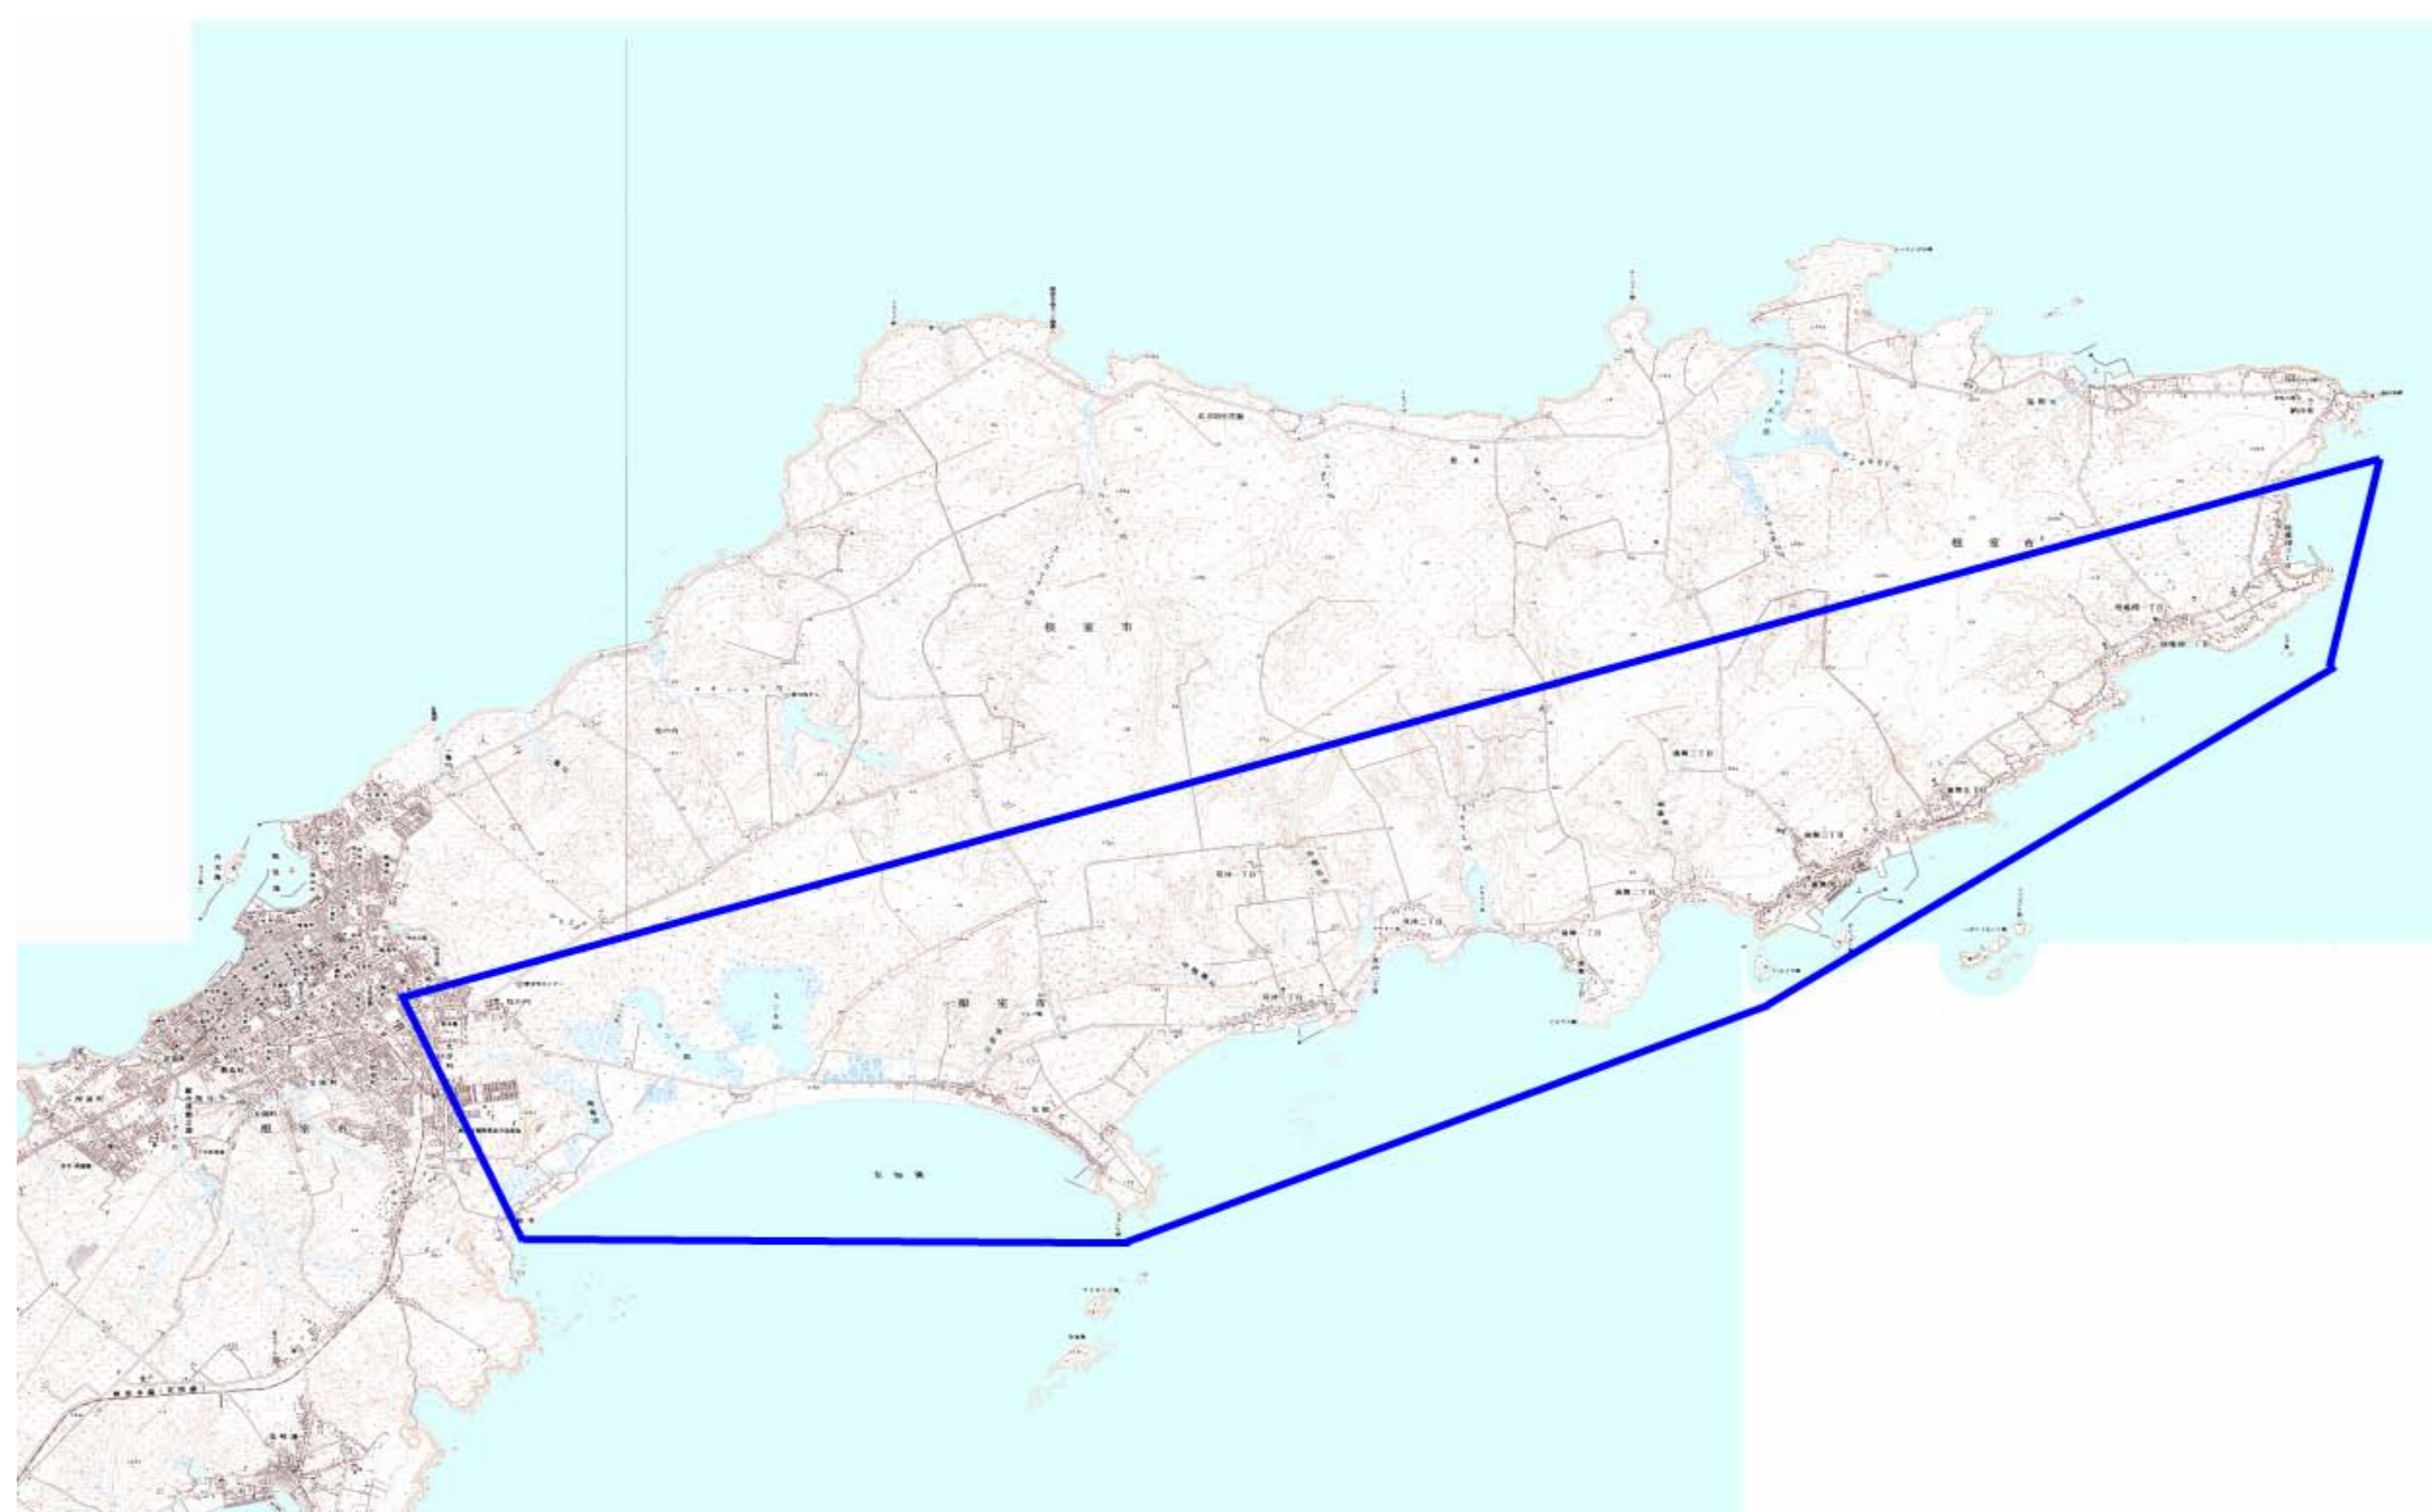

デジタル混信の発生地域に対する対策計画（地区別）

都道府県名	管理番号
北海道	140024

自治体コード	住 所
1223	北海道根室市瑤瑠ほか

地上デジタル放送の受信状況						
	NHK総合	NHK教育	北海道放送	札幌テレビ放送	北海道テレビ放送	北海道文化放送
受信局所名	根室	根室	根室	根室	根室	根室
地上デジタル放送の受信状況	○	○	×混信	×混信	○	×混信

受信状況の内訳
 ○ : 良好に受信可能
 ×混信 : 混信により受信困難

対策計画						
	NHK総合	NHK教育	北海道放送	札幌テレビ放送	北海道テレビ放送	北海道文化放送
対策手法			(仮)衛星対策	(仮)衛星対策		(仮)衛星対策
難視世帯数			300	300		300
対策年度			2011	2011		2011
対策済み世帯数			0	0		0
未対策世帯数			300	300		300

範囲図

この地図は、国土地理院長の承認を得て、同院発行の数値地図25000（地図画像）を複製したものである。（承認番号 平22業複、第109号）

枠内：難視範囲

備考
フェージング混信によるデマンド対応であり、難視世帯数を算出することが困難なため、地図上に記載の約300世帯を難視世帯として暫定的に計上。