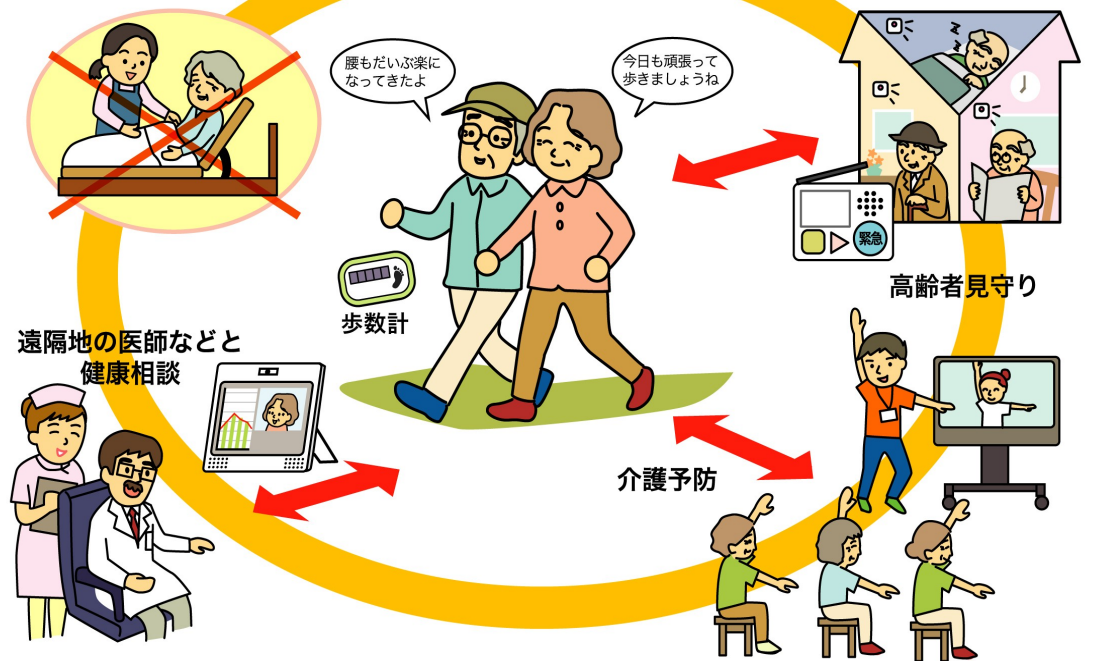

### 喜茂別小学校の学芸会で充実の表現力

10月15日、喜茂別小学校の学芸会が開催されました。「輝く舞台に勇氣と感動を広げよう！」をテーマに、87名の児童が、学年ごとの劇や音楽演奏などに、充実した表現力を見せました。特に劇には多くの観客が引き込まれ、笑いや涙を誘いました。

### 新1年生 インタビュー

喜茂別保育所 ぞう組

## 高齢者の元気応援の輪

喜茂別町では、平成23年2月1日よりIP告知端末、通称「おしゃべり回覧板」による情報提供を開始し、行政情報をはじめ商工会、社会福祉協議会、警察や消防などからの情報提供、まちのできごとなど、タイムリーな情報の提供に努めています。

また、  
なお、高齢者の見守りや介護予防、健康相談などについて4町村(ニセコ町、島牧村、積丹町、喜茂別町)で光ネットワークを活用し推進しています。