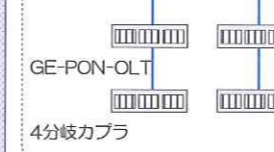

【通信設備】

L3スイッチ

L2スイッチ

GE-PON-OLT

4分岐カブラ