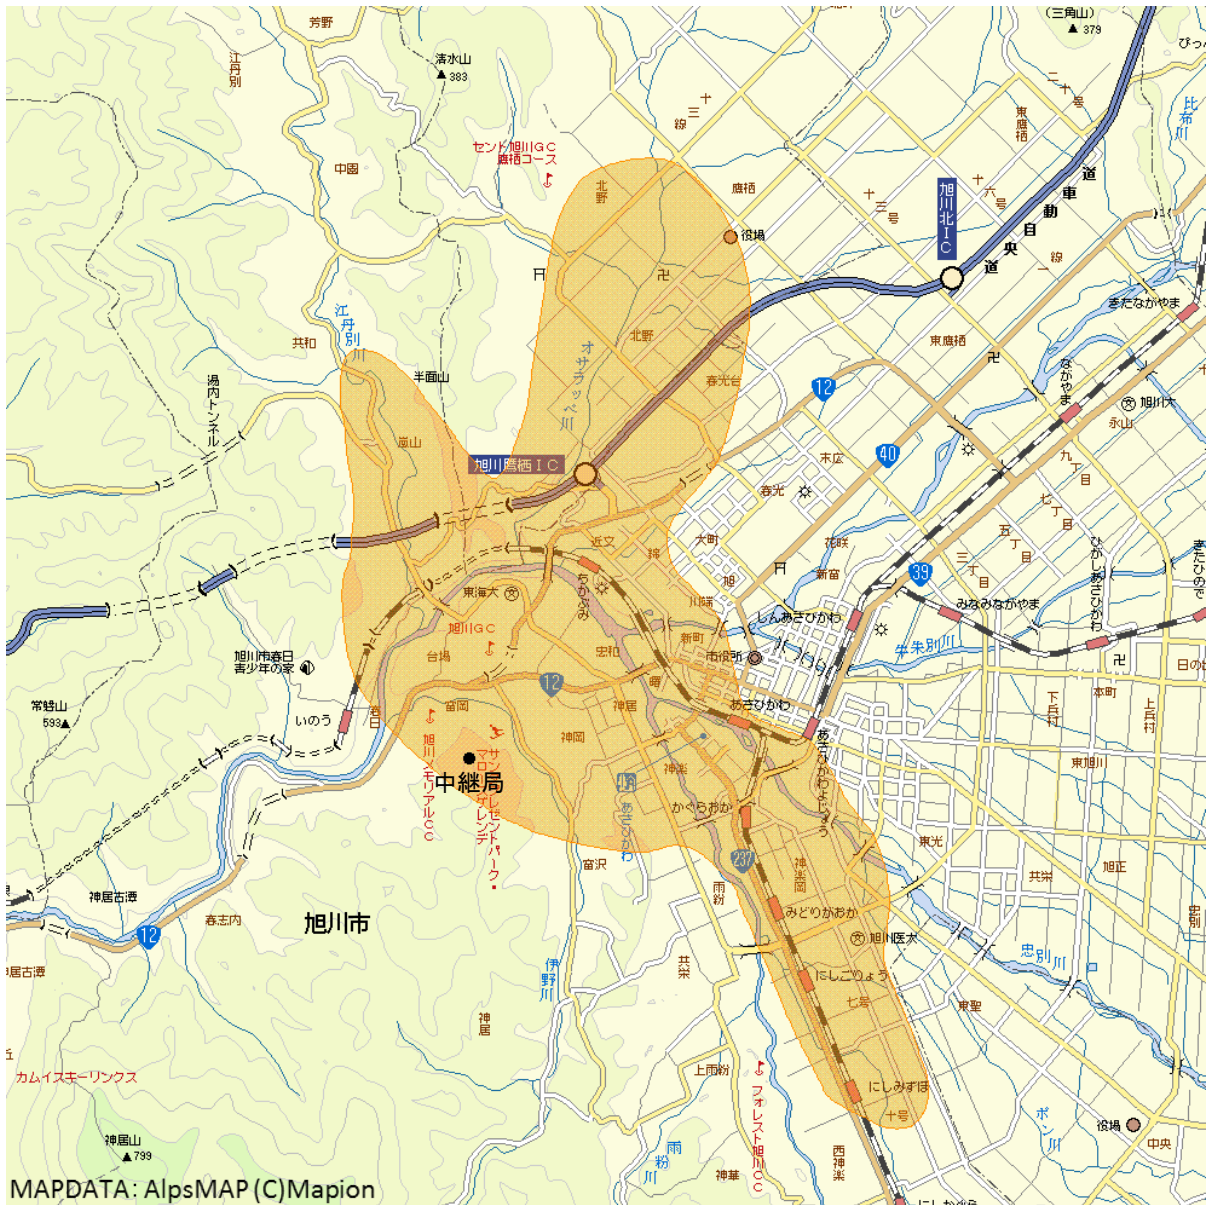

旭川台場デジタルテレビジョン中継局の放送エリア図

MAPDATA: AlpsMAP (C)Mapion

Mapion

■ エリアの目安

【注意】

- 1 地上デジタルテレビジョン放送エリア（放送区域）は、電波法令で、地上10メートルの高さにおいて、送信所からの放送波の電界強度が1mV/m以上得られる区域と規定されています。
- 2 エリア内であっても、地形やビルなどにより放送波が遮られる場合や、受信システムが対応していない場合などは視聴できないことがあります。