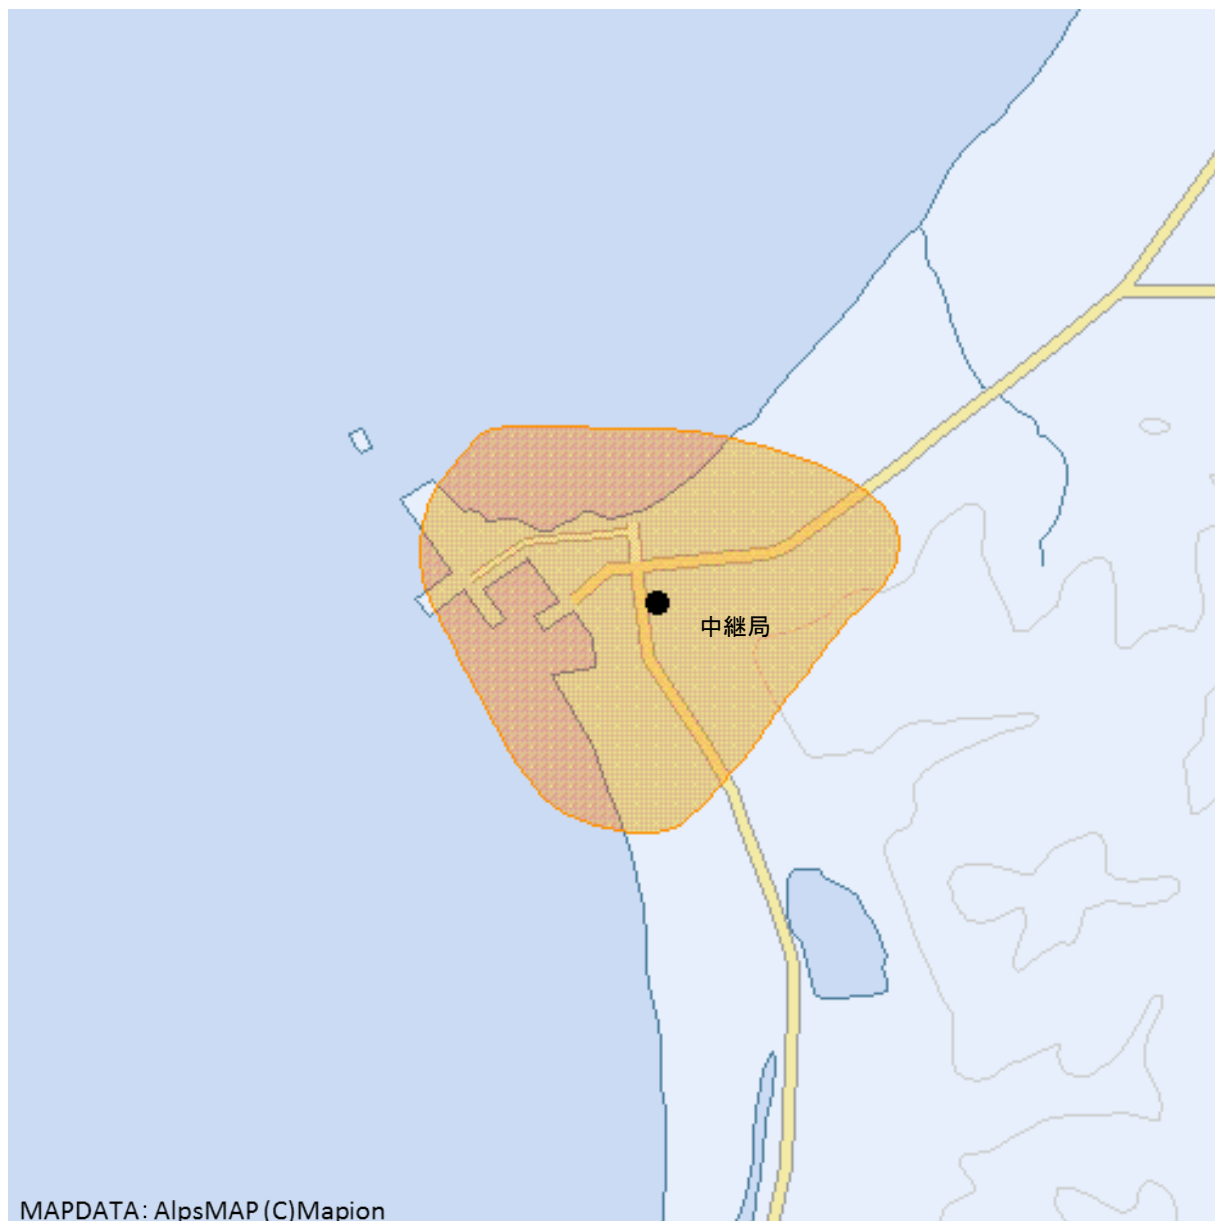

抜海デジタルテレビジョン中継局の放送エリア図

**Mapion**

■ エリアの目安

【注意】

- 1 地上デジタルテレビジョン放送エリア（放送区域）は、電波法令で、地上10メートルの高さにおいて、送信所からの放送波の電界強度が 1 mV/m 以上得られる区域と規定されています。
- 2 エリア内であっても、地形やビルなどにより放送波が遮られる場合や、受信システムが対応していない場合などは視聴できないことがあります。