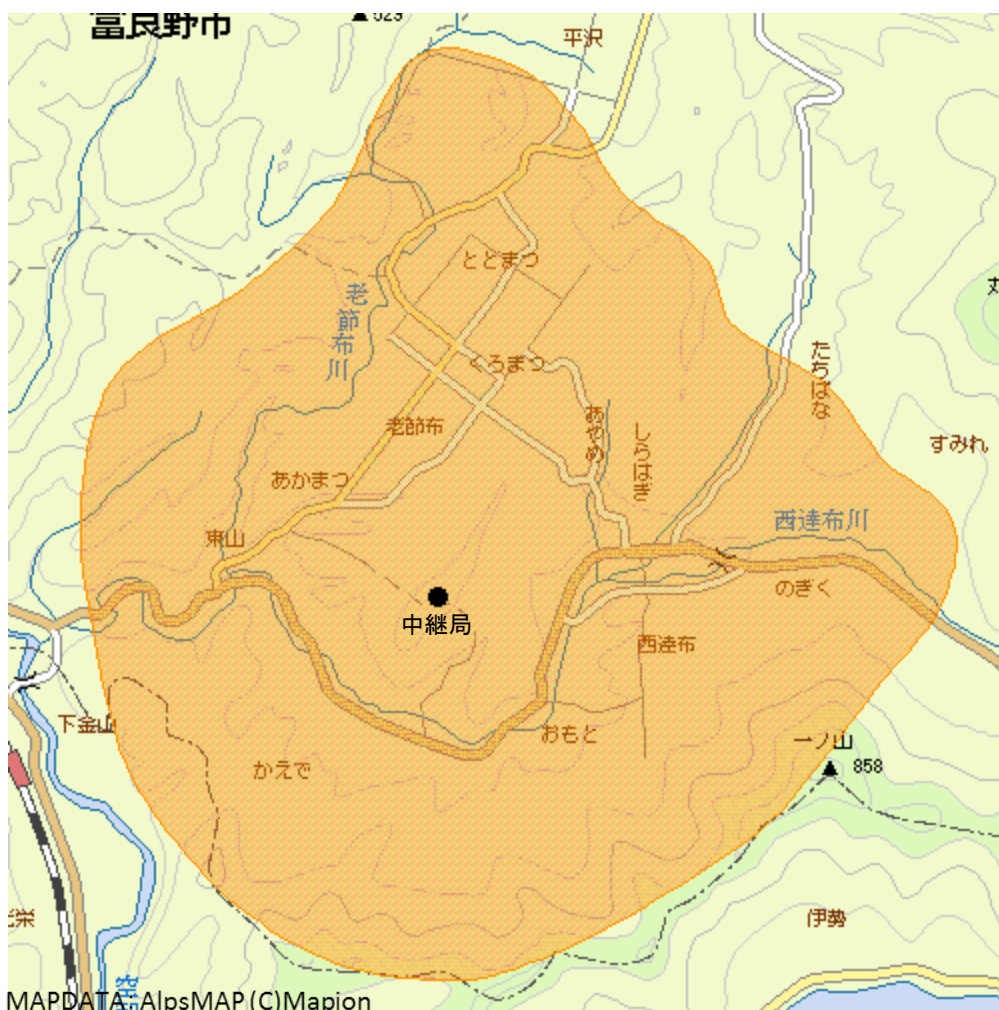

富良野東山デジタルテレビジョン中継局の放送エリア図

Mapion

■ エリアの目安

【注意】

- 1 地上デジタルテレビジョン放送エリア（放送区域）は、電波法令で、地上10メートルの高さにおいて、送信所からの放送波の電界強度が1mV/m以上得られる区域と規定されています。
- 2 エリア内であっても、地形やビルなどにより放送波が遮られる場合や、受信システムが対応していない場合などは視聴できないことがあります。