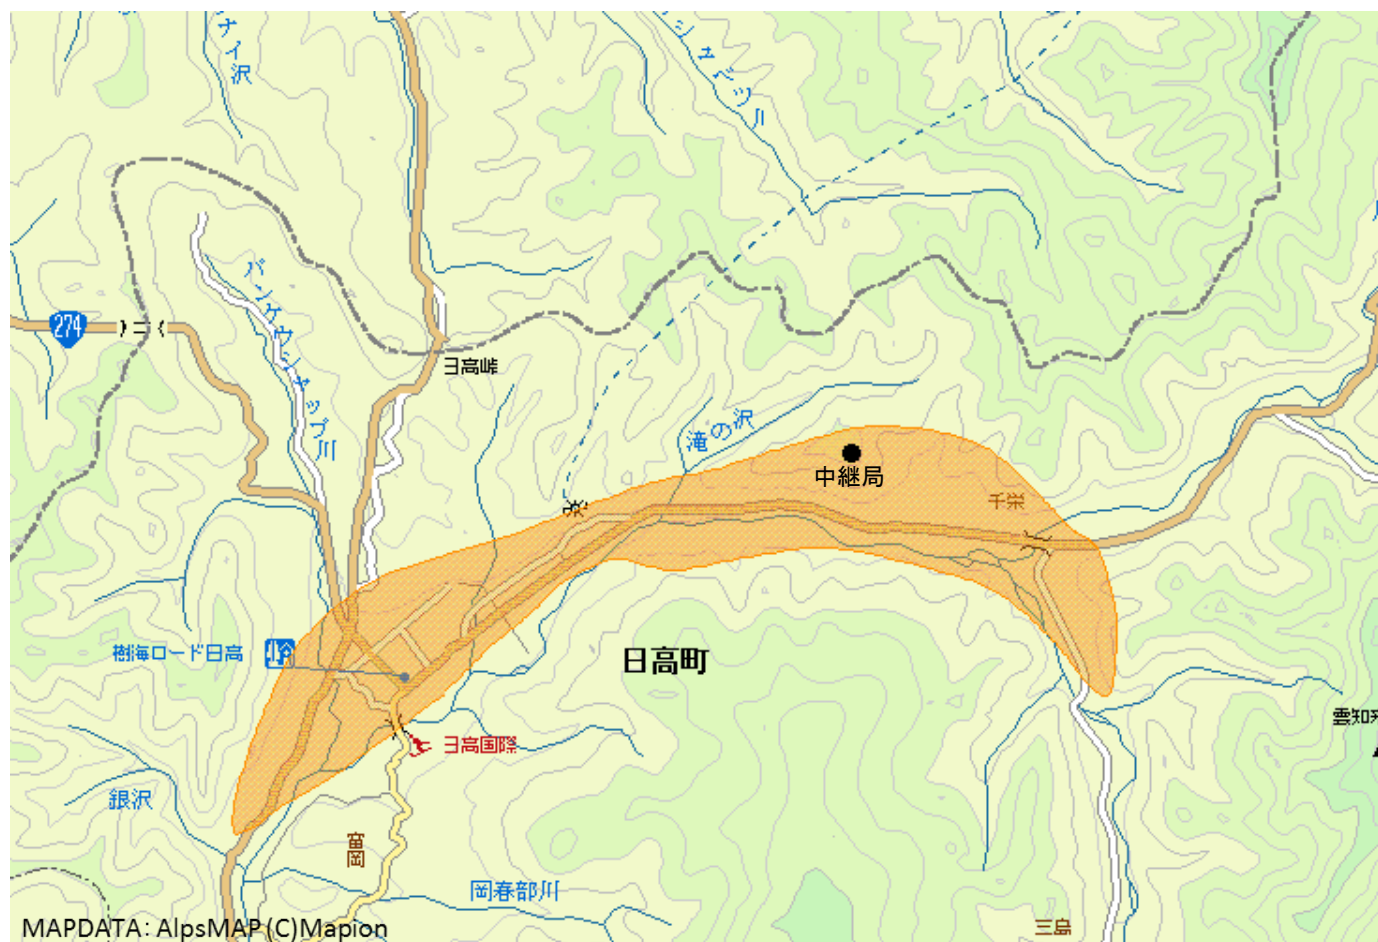

日高デジタルテレビジョン中継局の放送エリア図

Mapion

■ エリアの目安

【注意】

- 1 地上デジタルテレビジョン放送エリア（放送区域）は、電波法令で、地上10メートルの高さにおいて、送信所からの放送波の電界強度が1 mV/m以上得られる区域と規定されています。
- 2 エリア内であっても、地形やビルなどにより放送波が遮られる場合や、受信システムが対応していない場合などは視聴できないことがあります。