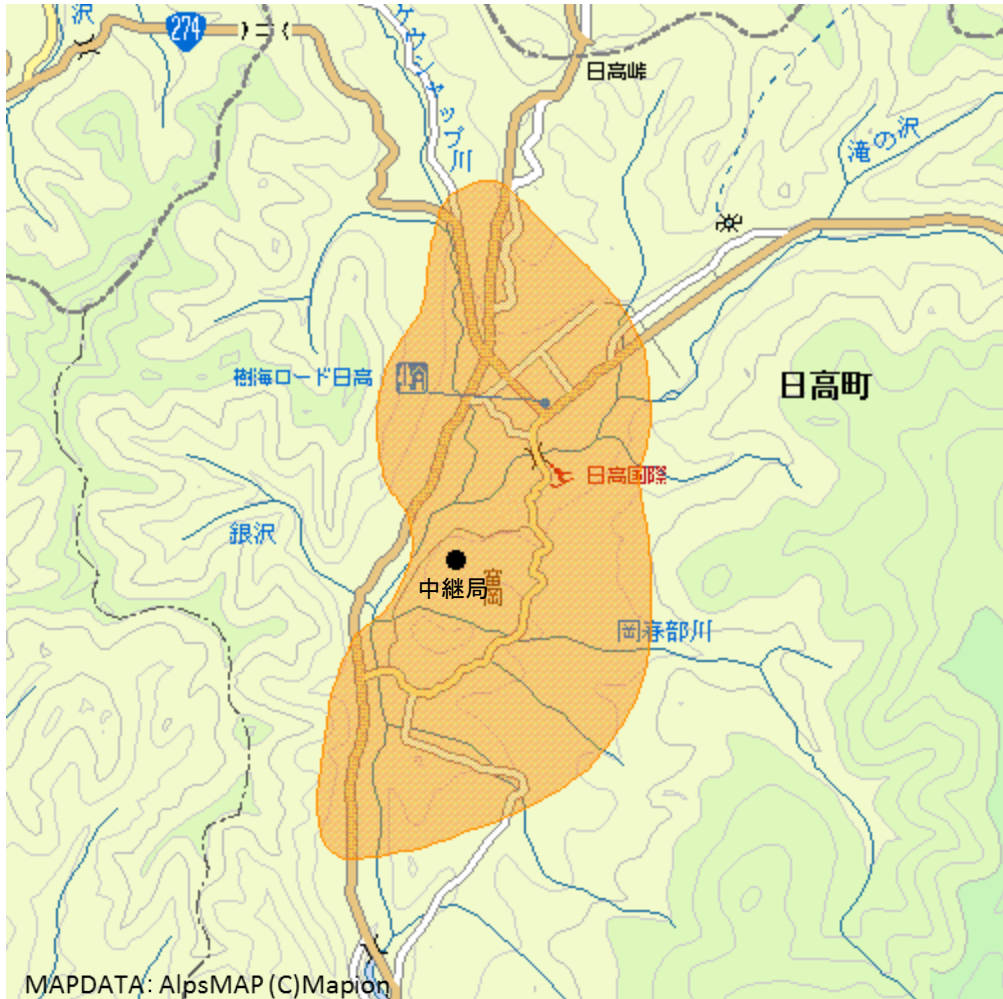

日高銀嶺デジタルテレビジョン中継局の放送エリア図

Mapion

■ エリアの目安

【注意】

- 1 地上デジタルテレビジョン放送エリア（放送区域）は、電波法令で、地上10メートルの高さにおいて、送信所からの放送波の電界強度が1mV/m以上得られる区域と規定されています。
- 2 エリア内であっても、地形やビルなどにより放送波が遮られる場合や、受信システムが対応していない場合などは視聴できないことがあります。