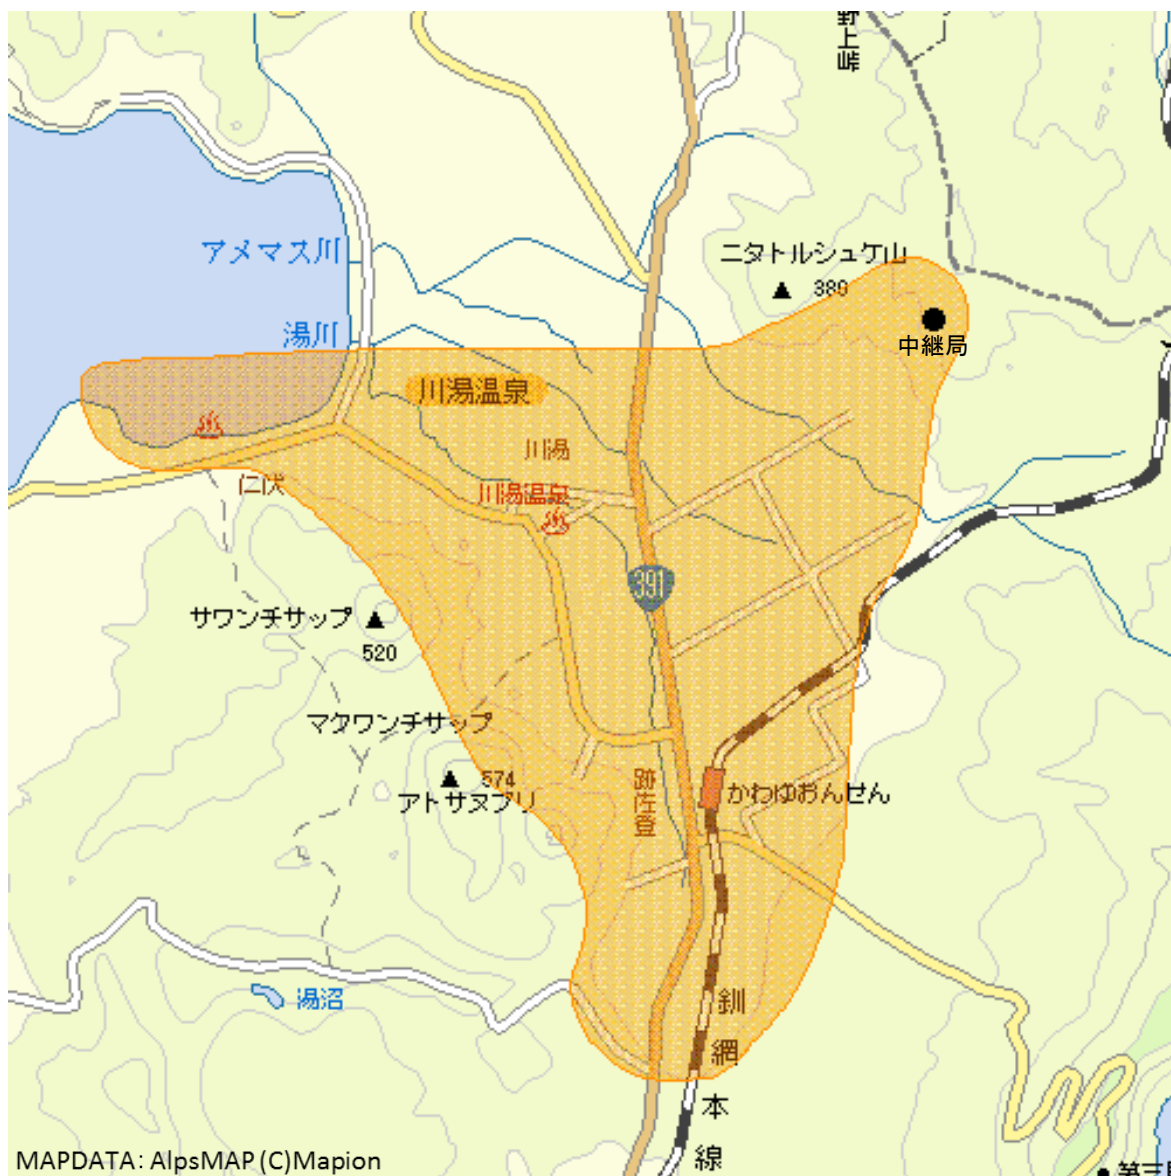

川湯デジタルテレビジョン中継局の放送エリア図

■ エリアの目安

Mapion

【注意】

- 1 地上デジタルテレビジョン放送エリア（放送区域）は、電波法令で、地上10メートルの高さにおいて、送信所からの放送波の電界強度が1 mV/m以上得られる区域と規定されています。
- 2 エリア内であっても、地形やビルなどにより放送波が遮られる場合や、受信システムが対応していない場合などは視聴できないことがあります。