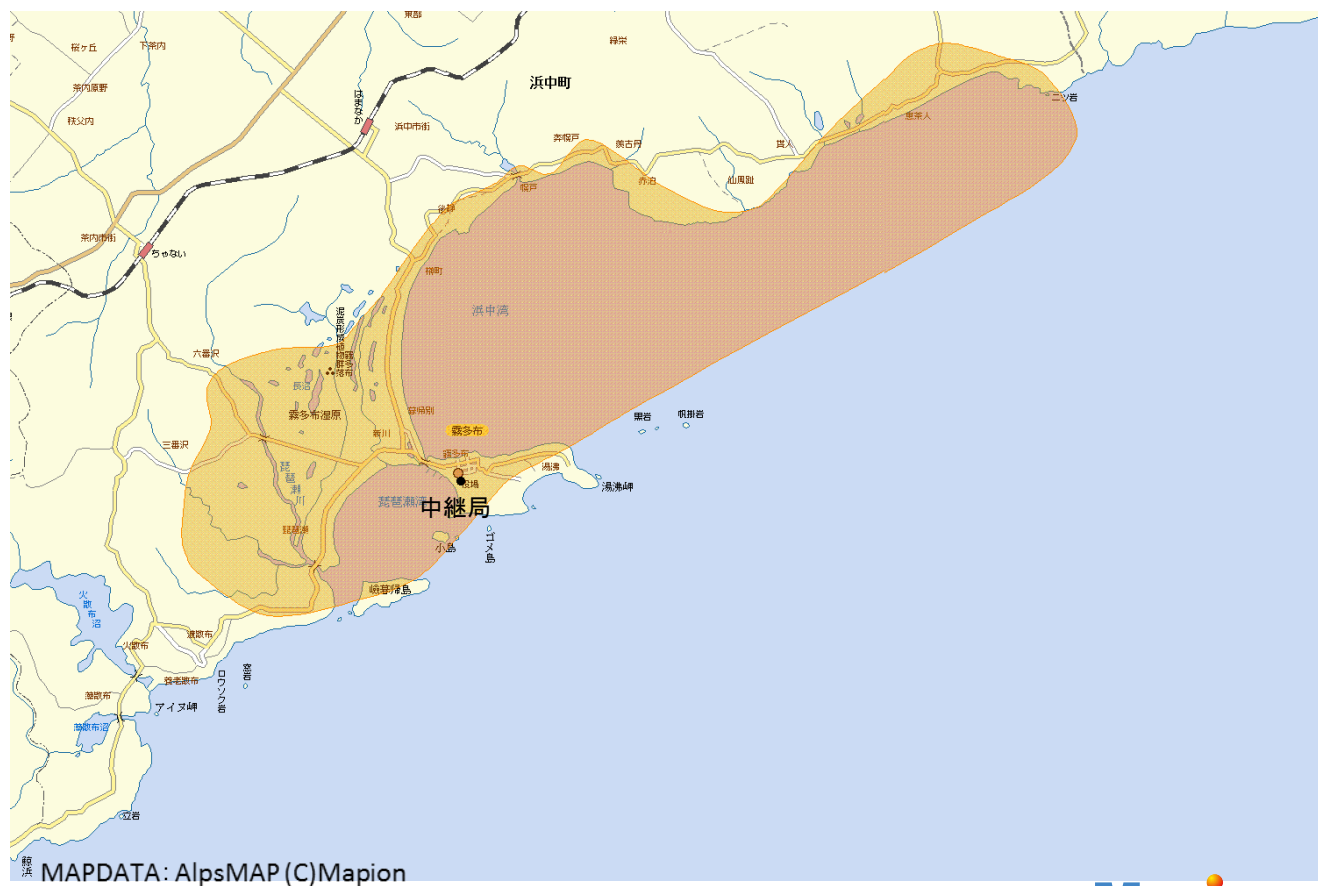

霧多布デジタルテレビジョン中継局の放送エリア図

■ エリアの目安

【注意】

- 1 地上デジタルテレビジョン放送エリア（放送区域）は、電波法令で、地上10メートルの高さにおいて、送信所からの放送波の電界強度が1 mV/m以上得られる区域と規定されています。
- 2 エリア内であっても、地形やビルなどにより放送波が遮られる場合や、受信システムが対応していない場合などは視聴できないことがあります。