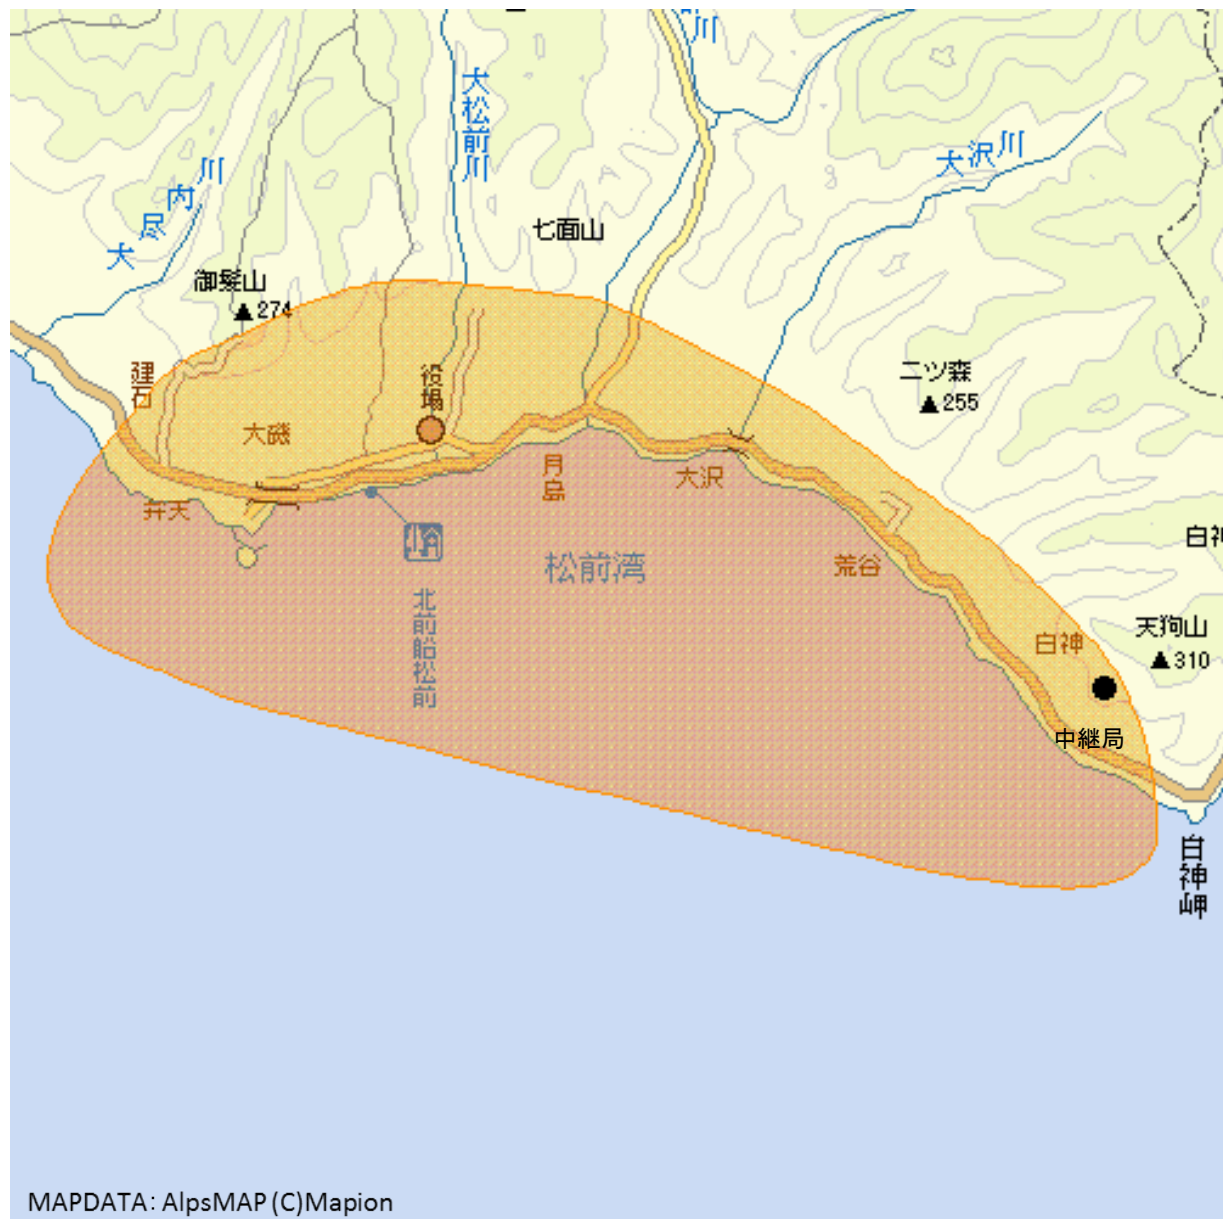

松前デジタルテレビジョン放送局(中継局)の放送エリア図

■ エリアの目安

Mapion

【注意】

- 1 地上デジタルテレビジョン放送エリア(放送区域)は、電波法令で、地上10メートルの高さにおいて、送信所からの放送波の電界強度が 1 mV/m 以上得られる区域と規定されています。
- 2 エリア内であっても、地形やビルなどにより放送波が遮られる場合や、受信システムが対応していない場合などは視聴できないことがあります。