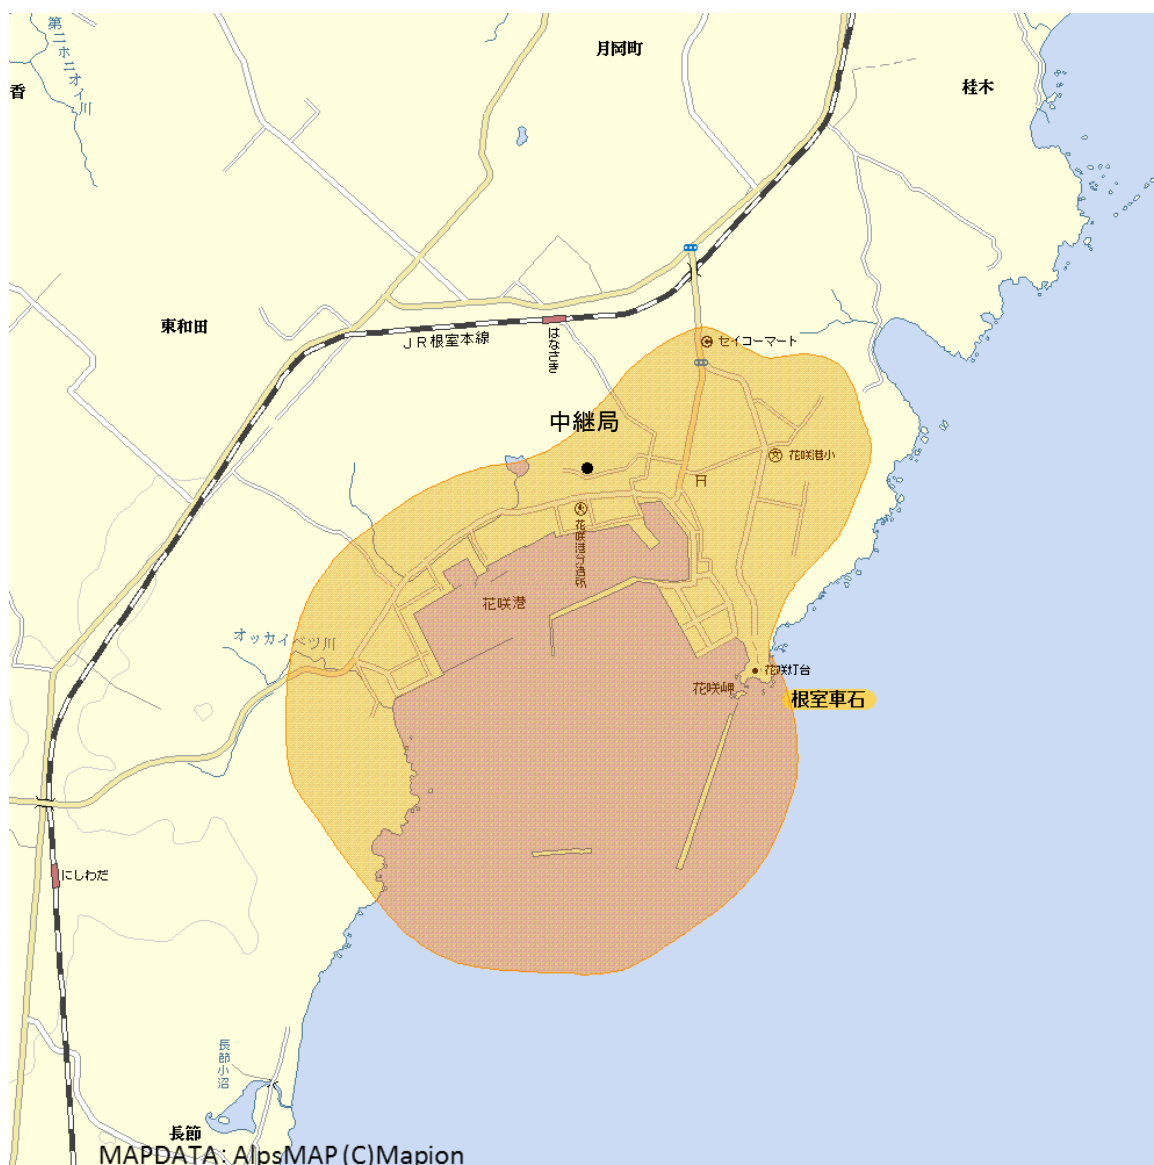

根室花咲デジタルテレビジョン中継局の放送エリア図

Mapion

■ エリアの目安

【注意】

- 1 地上デジタルテレビジョン放送エリア（放送区域）は、電波法令で、地上10メートルの高さにおいて、送信所からの放送波の電界強度が 1 mV/m 以上得られる区域と規定されています。
- 2 エリア内であっても、地形やビルなどにより放送波が遮られる場合や、受信システムが対応していない場合などは視聴できないことがあります。