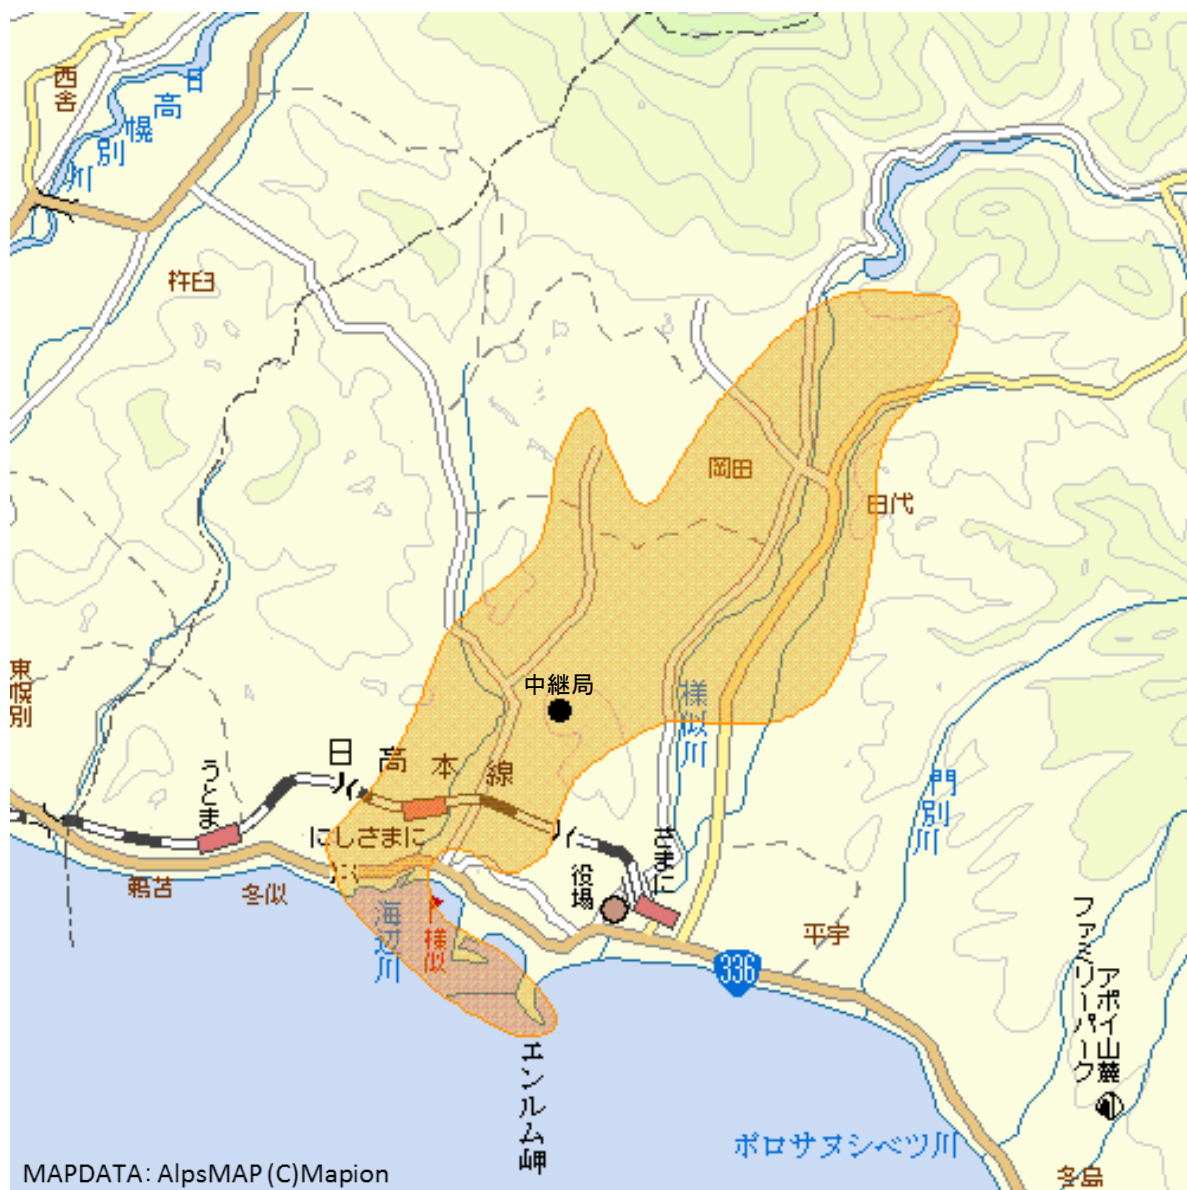

## 西様似デジタルテレビジョン中継局の放送エリア図

■ エリアの目安

Mapion

### 【注意】

- 1 地上デジタルテレビジョン放送エリア（放送区域）は、電波法令で、地上10メートルの高さにおいて、送信所からの放送波の電界強度が1mV/m以上得られる区域と規定されています。
- 2 エリア内であっても、地形やビルなどにより放送波が遮られる場合や、受信システムが対応していない場合などは視聴できないことがあります。