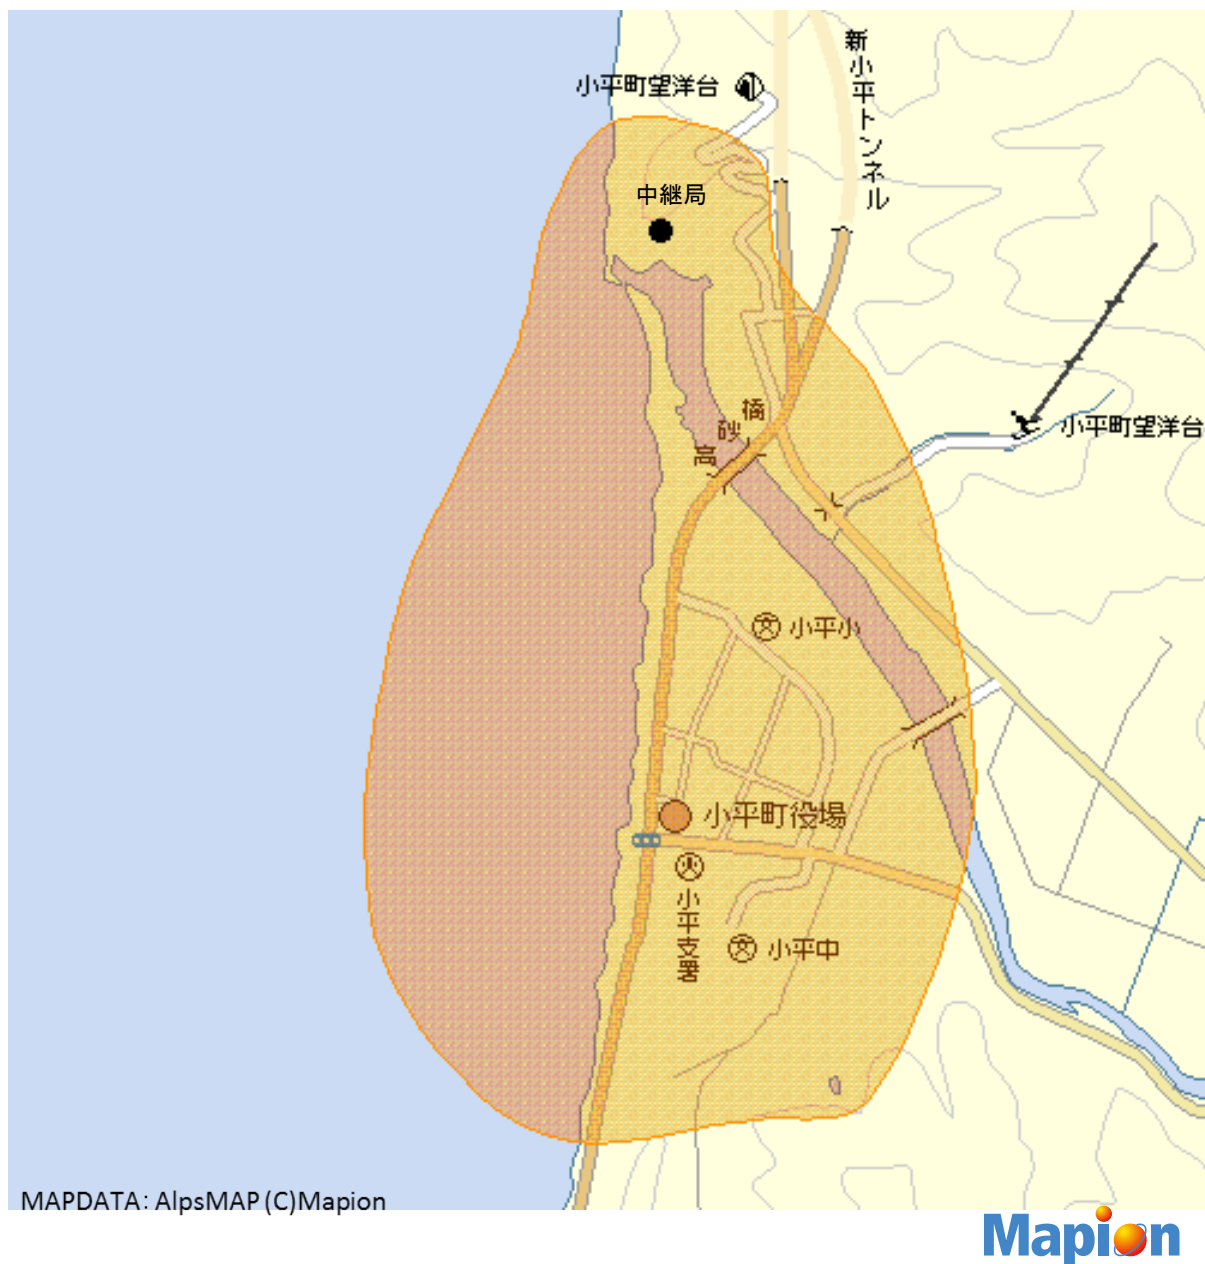

小平本町デジタルテレビジョン中継局の放送エリア図

■ エリアの目安

【注意】

- 1 地上デジタルテレビジョン放送エリア（放送区域）は、電波法令で、地上10メートルの高さにおいて、送信所からの放送波の電界強度が 1 mV/m 以上得られる区域と規定されています。
- 2 エリア内であっても、地形やビルなどにより放送波が遮られる場合や、受信システムが対応していない場合などは視聴できないことがあります。