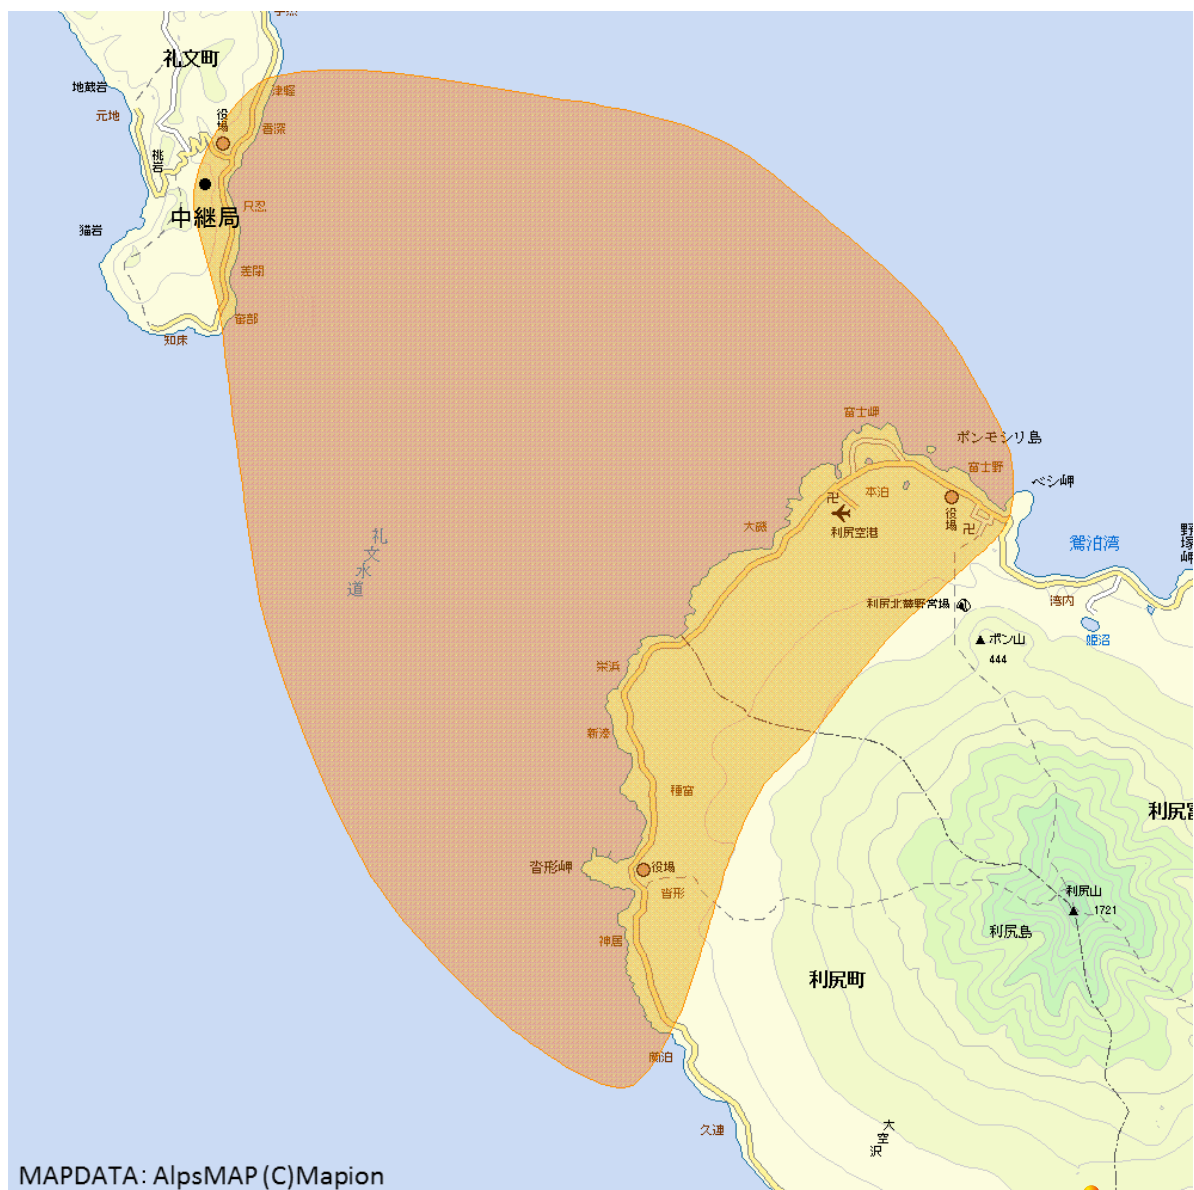

礼文デジタルテレビジョン中継局の放送エリア図

■ エリアの目安

Mapion

【注意】

- 1 地上デジタルテレビジョン放送エリア（放送区域）は、電波法令で、地上10メートルの高さにおいて、送信所からの放送波の電界強度が1mV/m以上得られる区域と規定されています。
- 2 エリア内であっても、地形やビルなどにより放送波が遮られる場合や、受信システムが対応していない場合などは視聴できないことがあります。