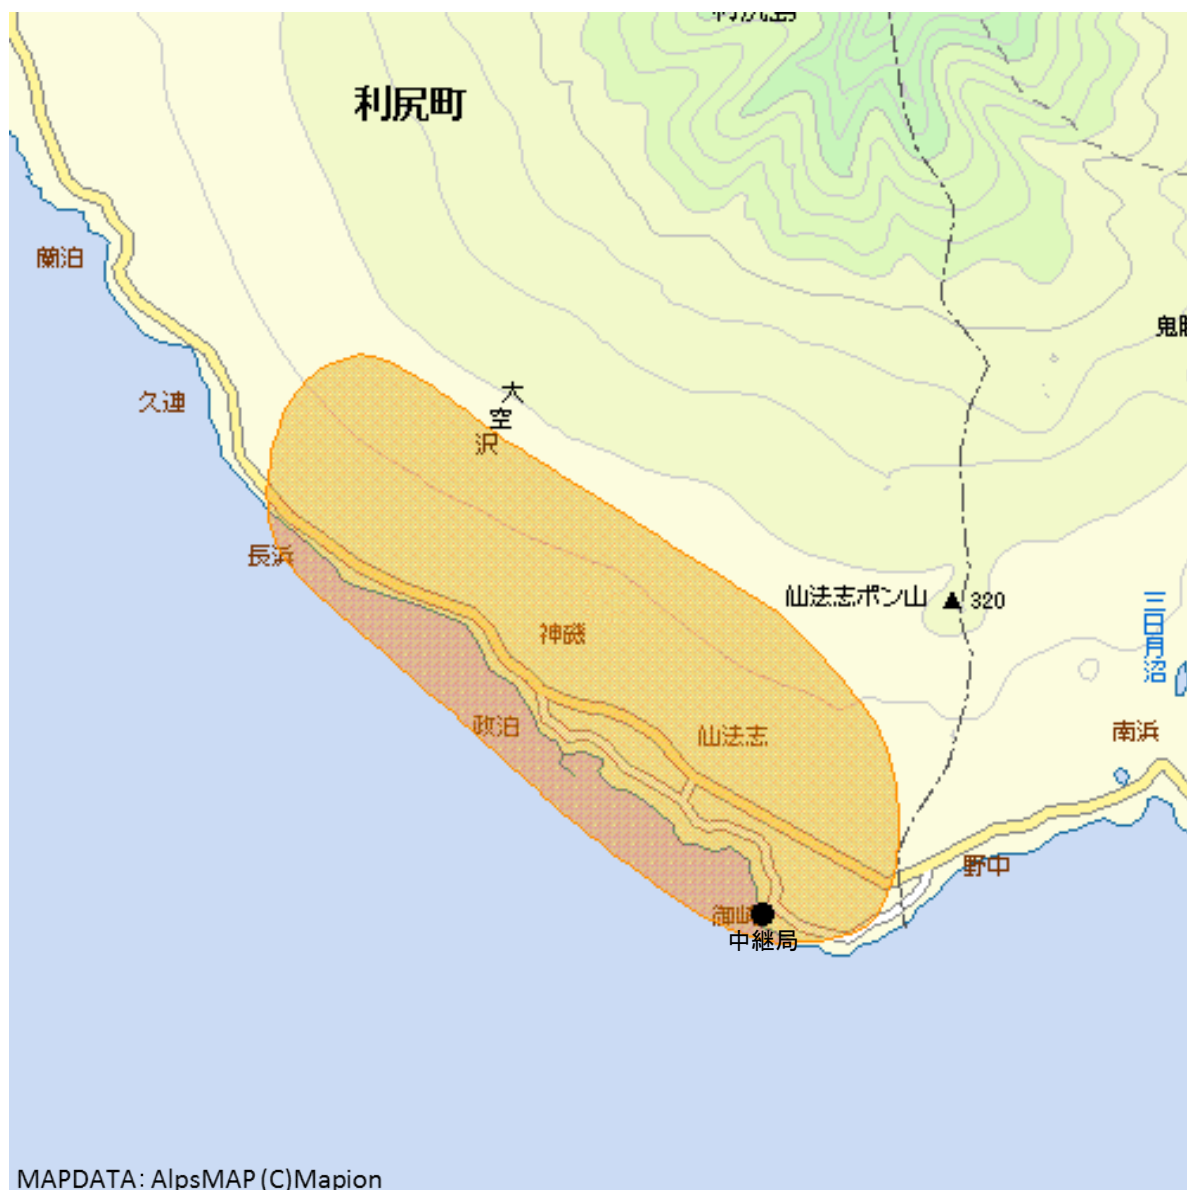

仙法志デジタルテレビジョン中継局の放送エリア図

■ エリアの目安

Mapion

【注意】

- 1 地上デジタルテレビジョン放送エリア（放送区域）は、電波法令で、地上10メートルの高さにおいて、送信所からの放送波の電界強度が1mV/m以上得られる区域と規定されています。
- 2 エリア内であっても、地形やビルなどにより放送波が遮られる場合や、受信システムが対応していない場合などは視聴できないことがあります。