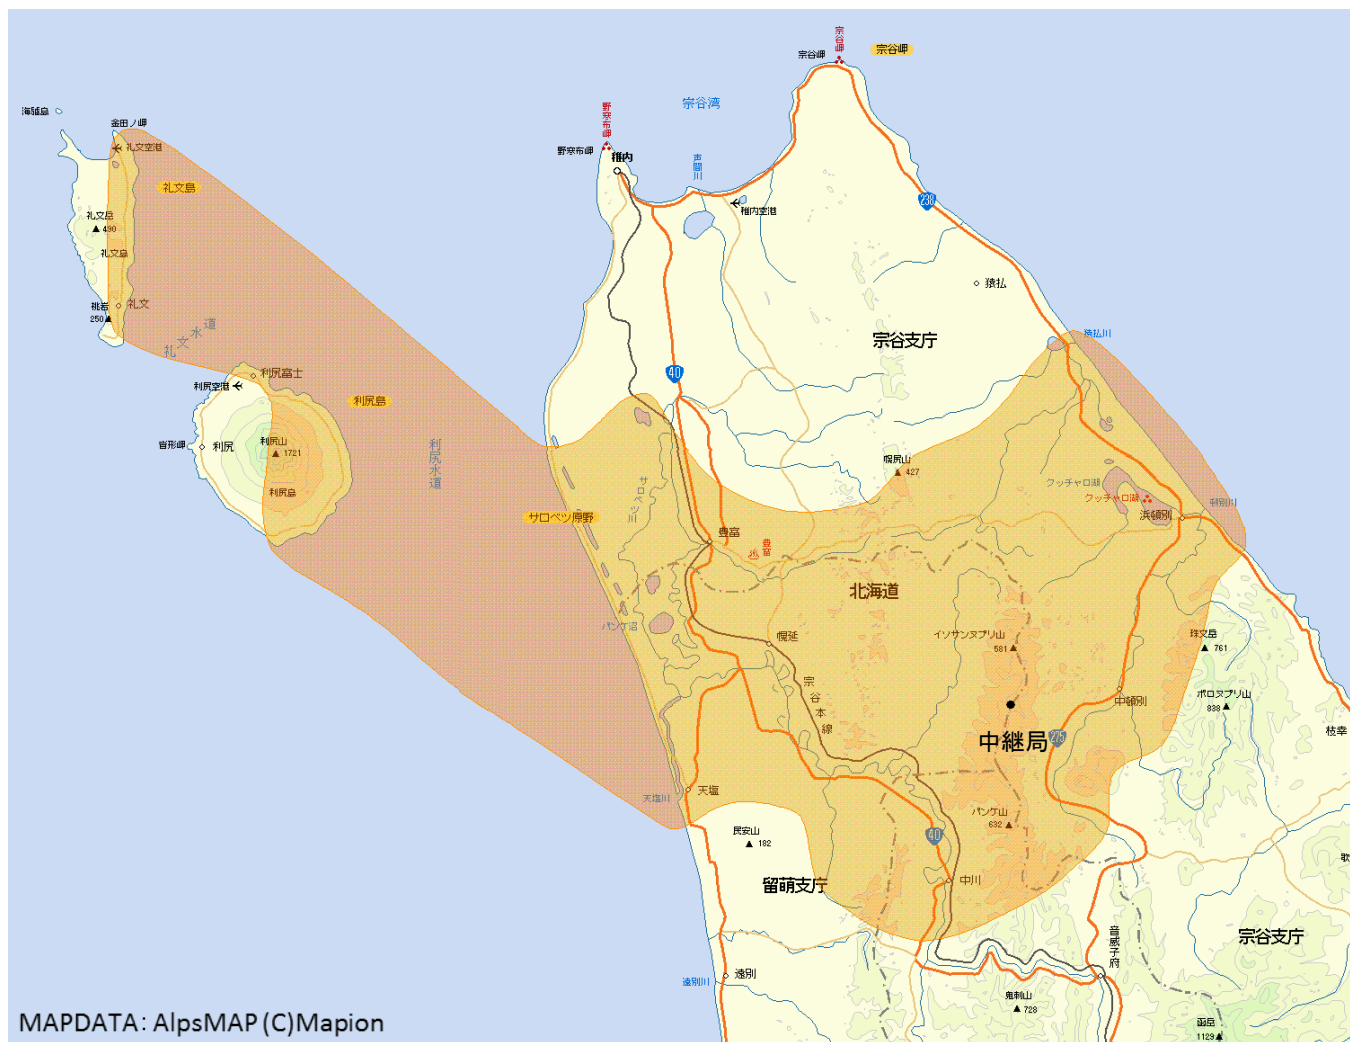

知駒デジタルテレビジョン中継局の放送エリア図

MAPDATA: AlpsMAP (C) Mapion

■ エリアの目安

【注意】

- 1 地上デジタルテレビジョン放送エリア（放送区域）は、電波法令で、地上10メートルの高さにおいて、送信所からの放送波の電界強度が1mV/m以上得られる区域と規定されています。
- 2 エリア内であっても、地形やビルなどにより放送波が遮られる場合や、受信システムが対応していない場合などは視聴できないことがあります。