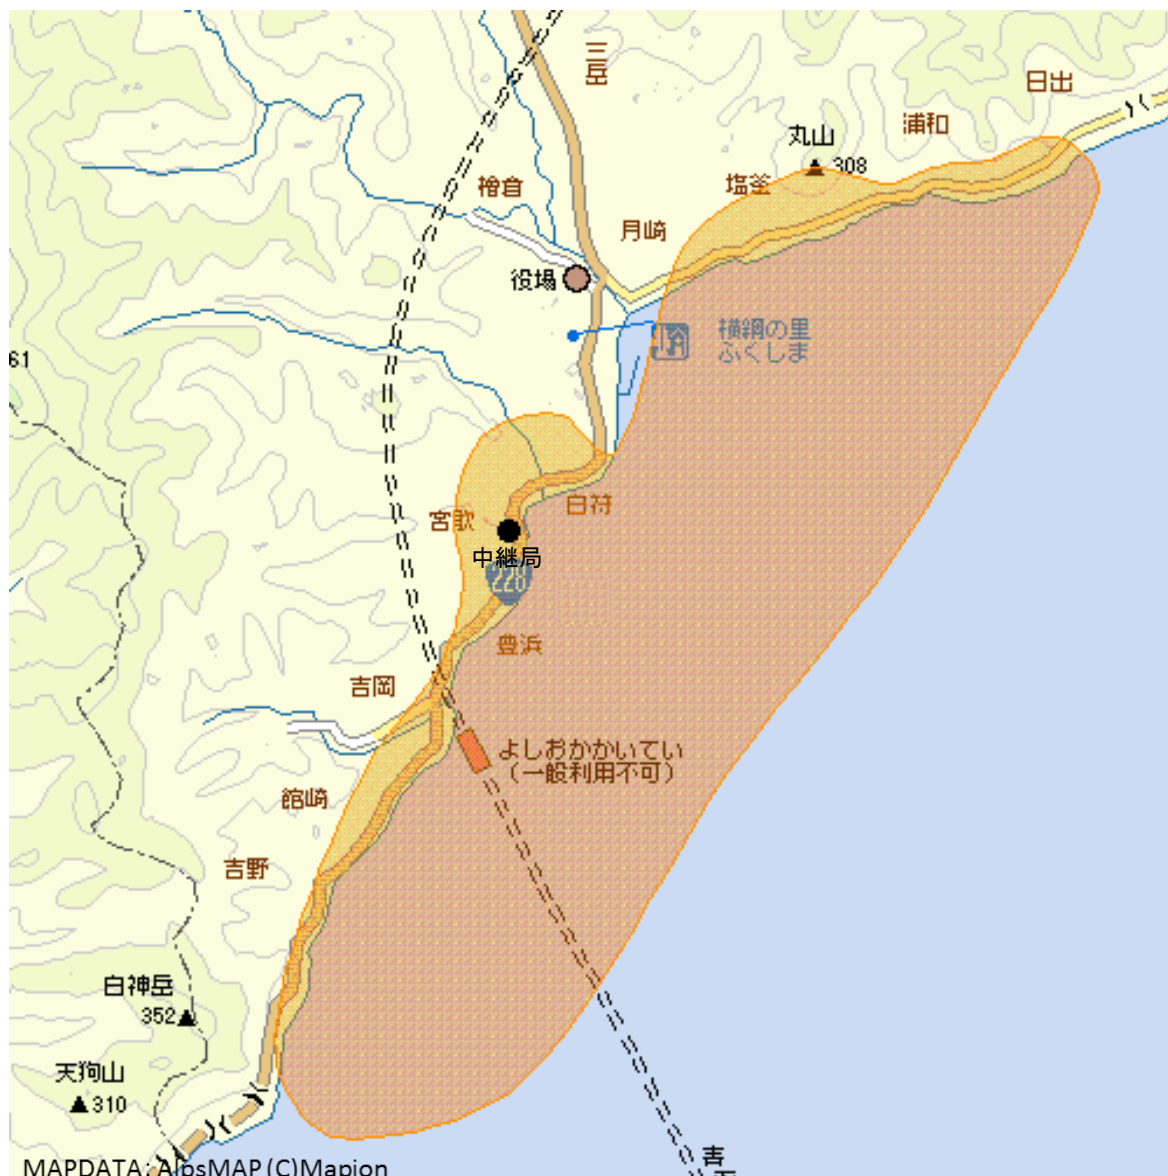

白符デジタルテレビジョン中継局の放送エリア図

■ エリアの目安

Mapion

【注意】

- 1 地上デジタルテレビジョン放送エリア（放送区域）は、電波法令で、地上10メートルの高さにおいて、送信所からの放送波の電界強度が1mV/m以上得られる区域と規定されています。
- 2 エリア内であっても、地形やビルなどにより放送波が遮られる場合や、受信システムが対応していない場合などは視聴できないことがあります。