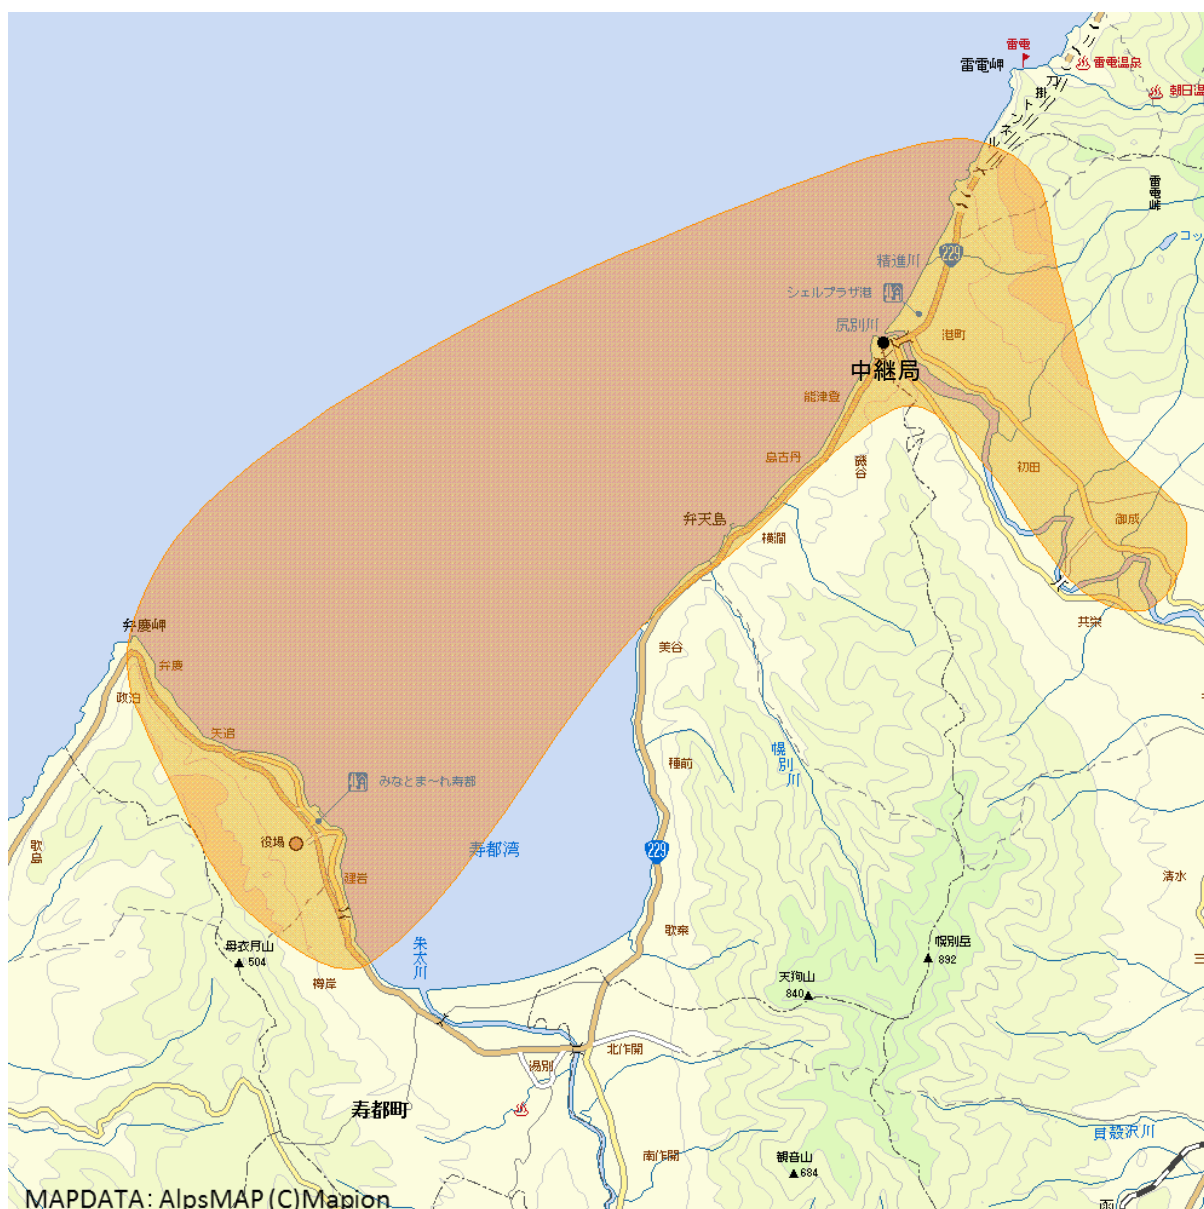

# 寿都デジタルテレビジョン中継局の放送エリア図

■ エリアの目安

Mapion

## 【注意】

- 1 地上デジタルテレビジョン放送エリア（放送区域）は、電波法令で、地上10メートルの高さにおいて、送信所からの放送波の電界強度が1 mV/m以上得られる区域と規定されています。
- 2 エリア内であっても、地形やビルなどにより放送波が遮られる場合や、受信システムが対応していない場合などは視聴できないことがあります。