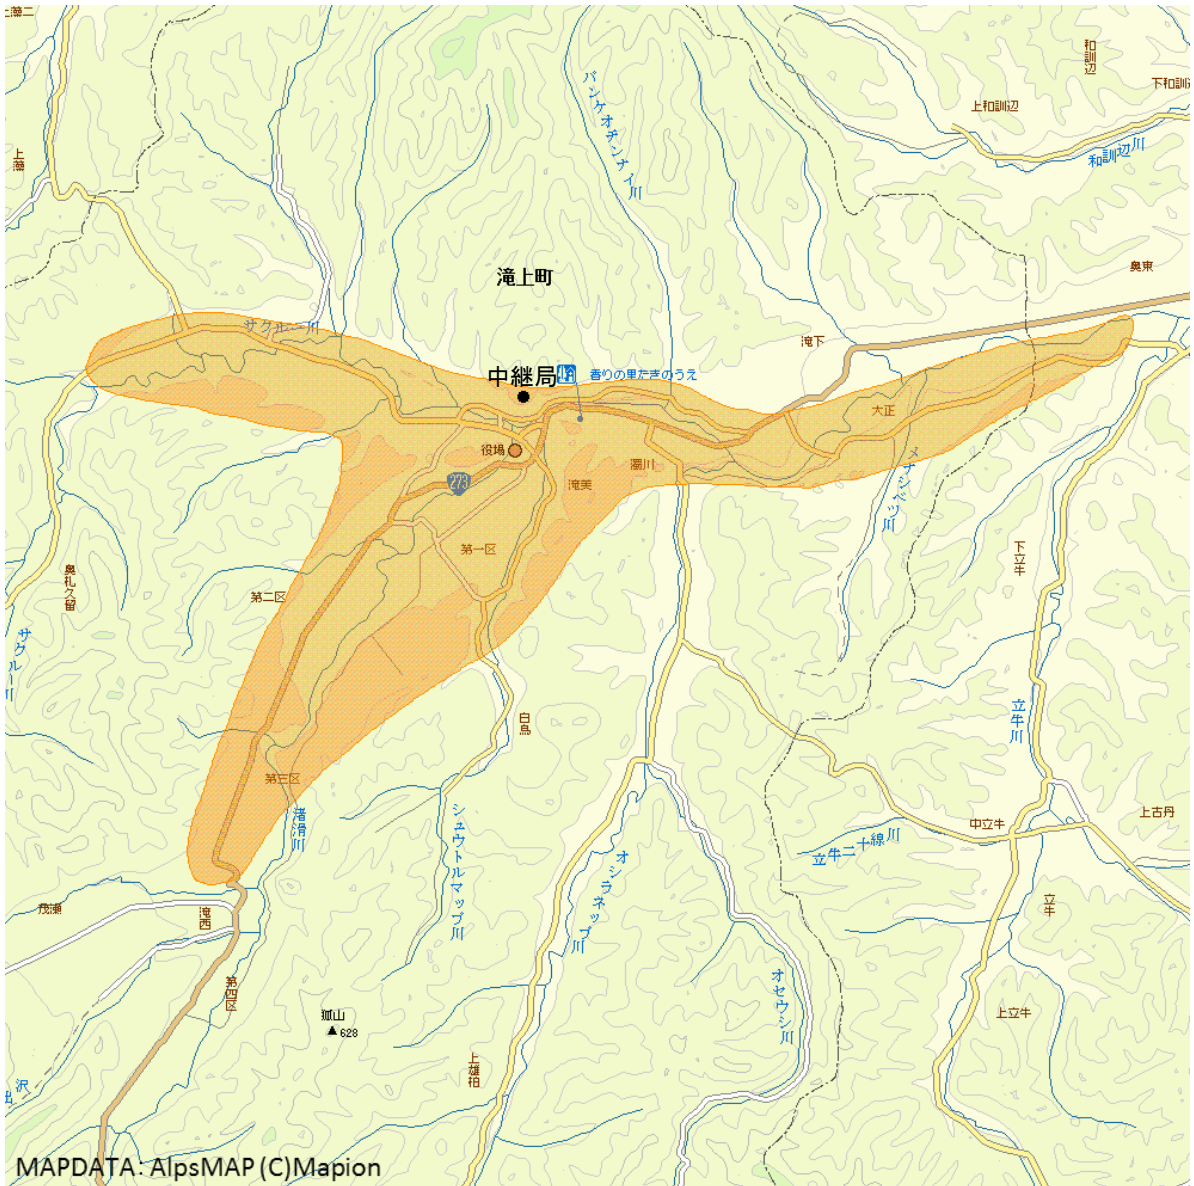

# 滝上デジタルテレビジョン中継局の放送エリア図

■ エリアの目安

## 【注意】

- 1 地上デジタルテレビジョン放送エリア（放送区域）は、電波法令で、地上10メートルの高さにおいて、送信所からの放送波の電界強度が1 mV/m以上得られる区域と規定されています。
- 2 エリア内であっても、地形やビルなどにより放送波が遮られる場合や、受信システムが対応していない場合などは視聴できないことがあります。