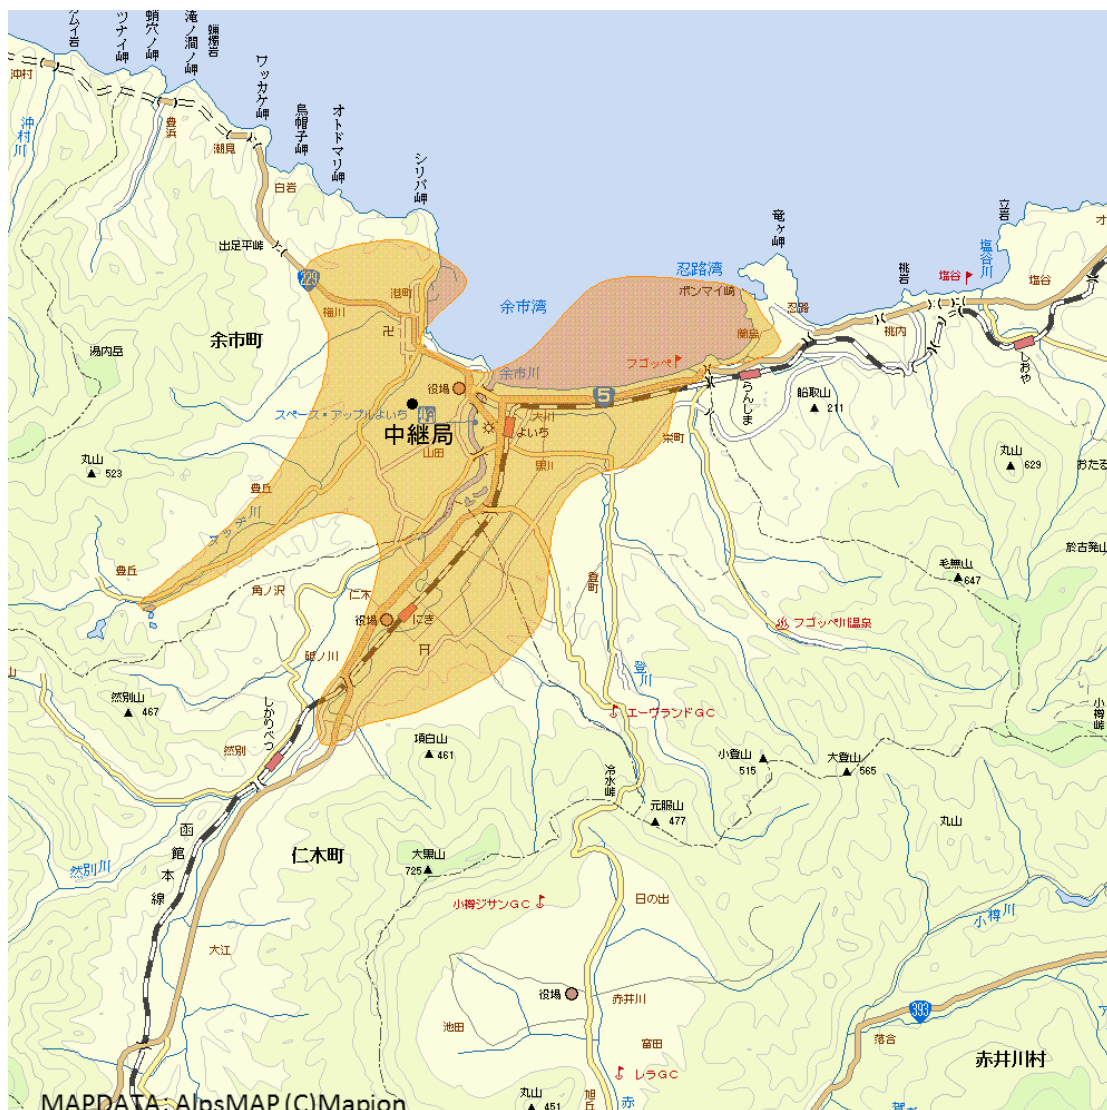

余市デジタルテレビジョン中継局の放送エリア図

Mapion

■ エリアの目安

【注意】

- 1 地上デジタルテレビジョン放送エリア（放送区域）は、電波法令で、地上10メートルの高さにおいて、送信所からの放送波の電界強度が1 mV/m以上得られる区域と規定されています。
- 2 エリア内であっても、地形やビルなどにより放送波が遮られる場合や、受信システムが対応していない場合などは視聴できないことがあります。