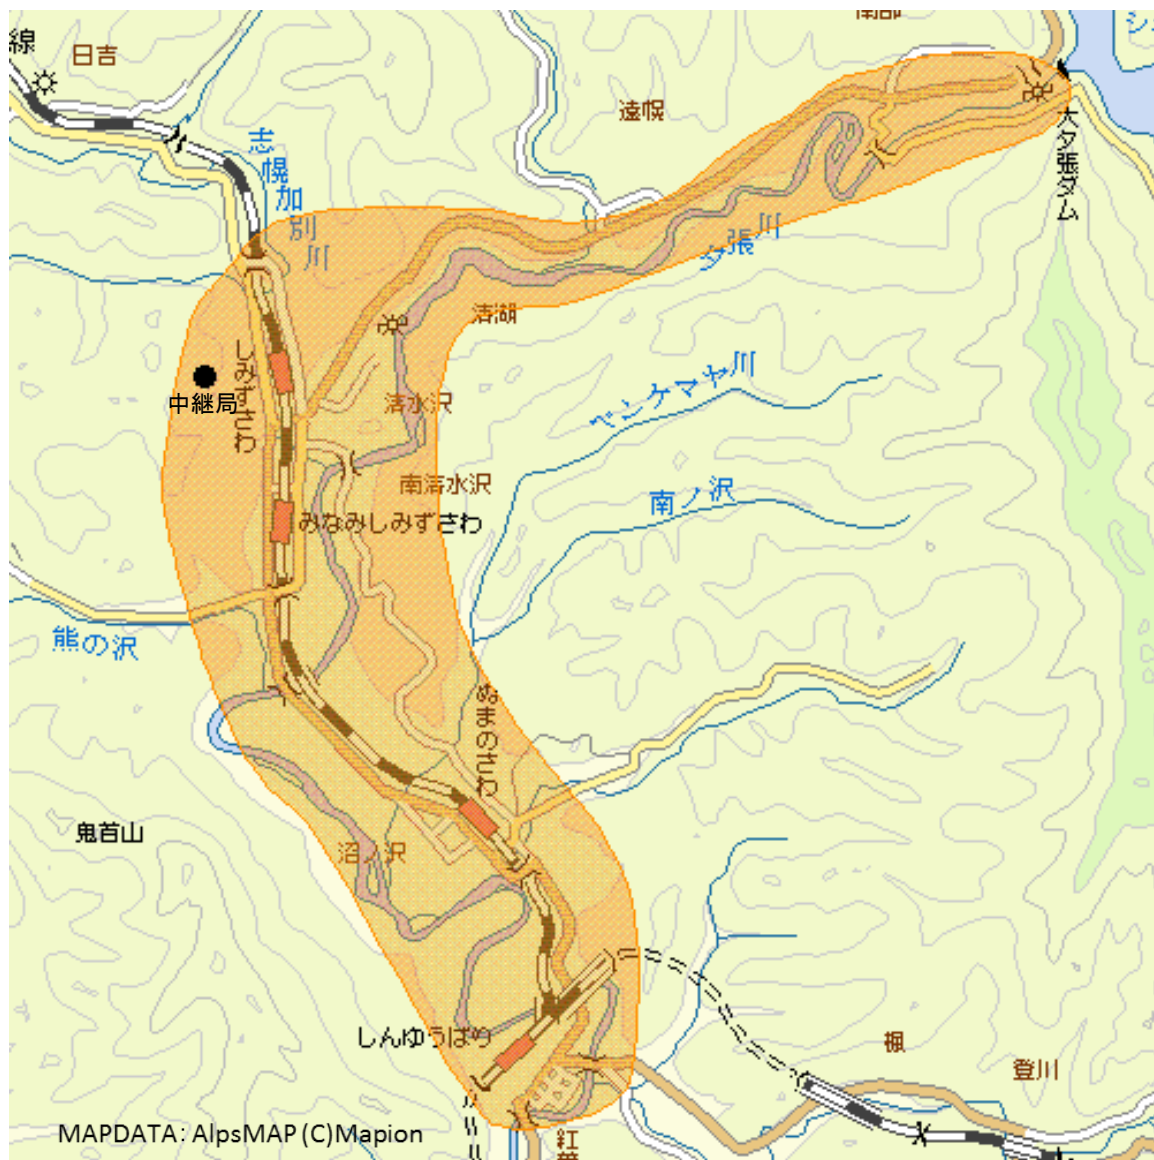

## 夕張清水沢デジタルテレビジョン中継局の放送エリア図

■ エリアの目安

Mapion

### 【注意】

- 1 地上デジタルテレビジョン放送エリア（放送区域）は、電波法令で、地上10メートルの高さにおいて、送信所からの放送波の電界強度が1 mV/m以上得られる区域と規定されています。
- 2 エリア内であっても、地形やビルなどにより放送波が遮られる場合や、受信システムが対応していない場合などは視聴できないことがあります。