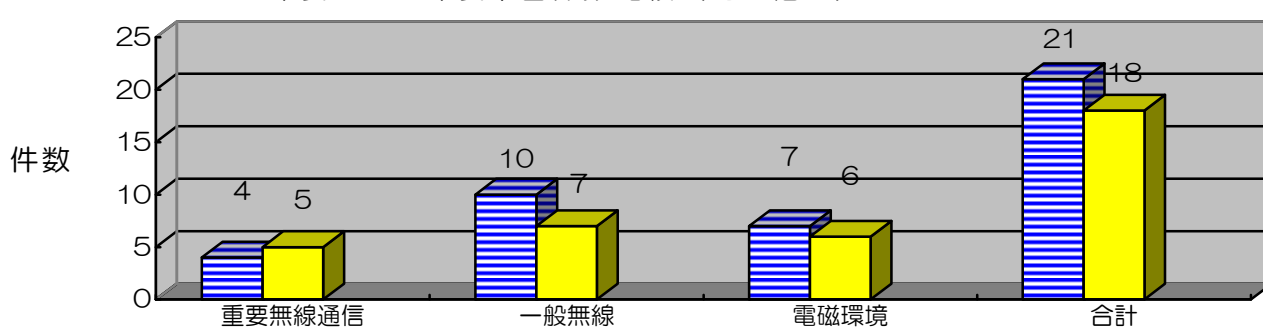

20年度と21年度申告件数比較（県別）

凡例 ■20年度 ■21年度

20年度と21年度申告件数比較（富山県分）

20年度と21年度申告件数比較（石川県分）

20年度と21年度申告件数比較（福井県分）

20年度と21年度申告件数比較（その他※）

※申告内容が複数の県にまたがっているもの及び管内の無線局が管外の無線局に妨害を与えていると申告があったもの。