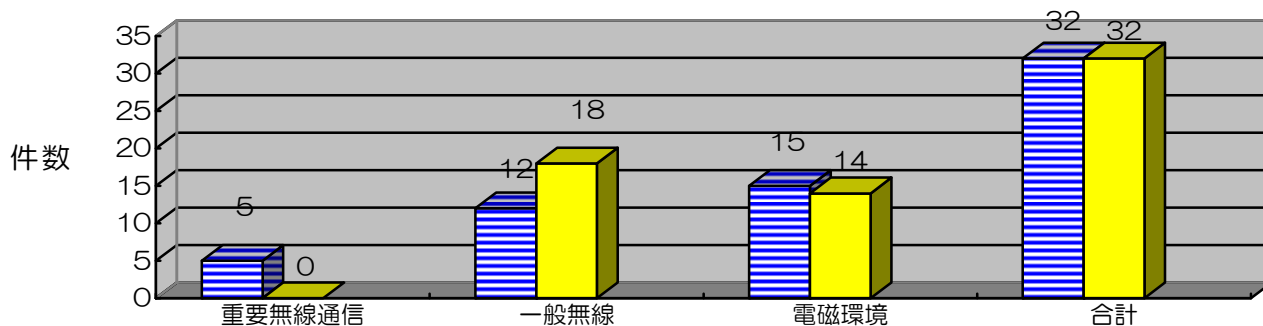

20年度と21年度申告件数比較（県別）

凡例 ■20年度 ■21年度

20年度と21年度申告件数比較（富山県分）

20年度と21年度申告件数比較（石川県分）

20年度と21年度申告件数比較（福井県分）

20年度と21年度申告件数比較（その他※）

※申告内容が複数の県にまたがっているもの及び管内の無線局が管外の無線局に妨害を与えていると申告があったもの。