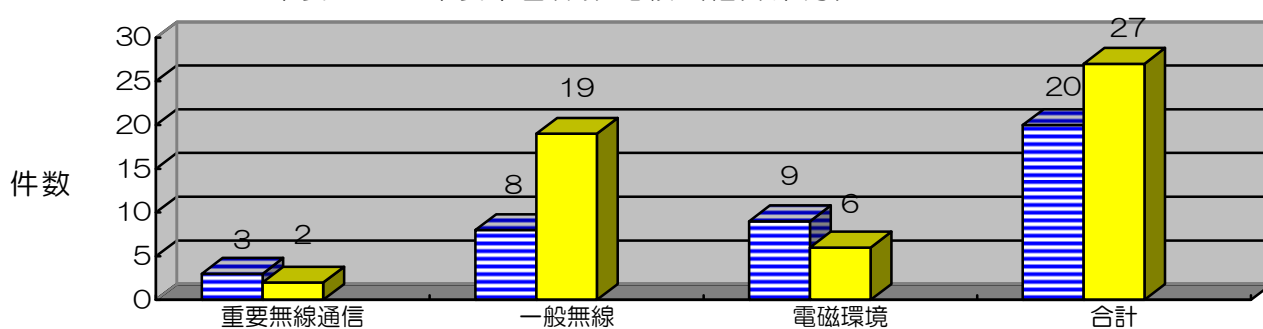

20年度と21年度申告件数比較（県別）

凡例 ■20年度 ■21年度

20年度と21年度申告件数比較（富山県分）

20年度と21年度申告件数比較（石川県分）

20年度と21年度申告件数比較（福井県分）

20年度と21年度申告件数比較（その他※）

※申告内容が複数の県にまたがっているもの及び管内の無線局が管外の無線局に妨害を与えていると申告があったもの。