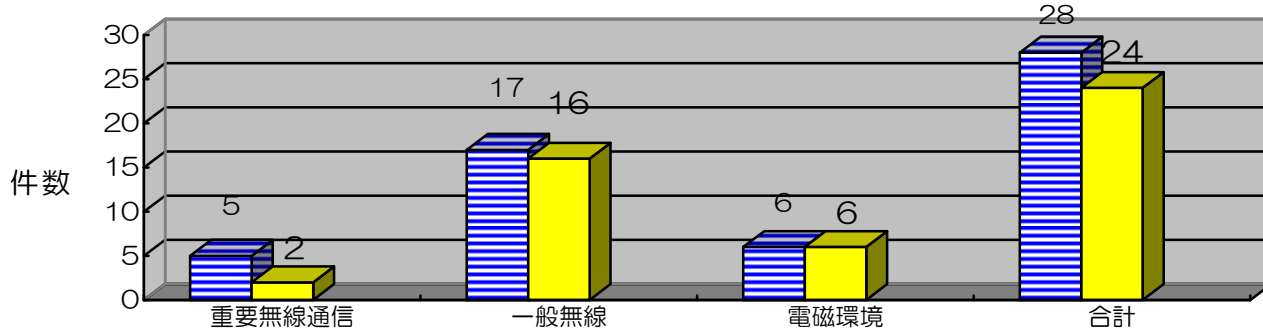

20年度と21年度申告件数比較（県別）

凡例 ■20年度 ■21年度

20年度と21年度申告件数比較（富山県分）

20年度と21年度申告件数比較（石川県分）

20年度と21年度申告件数比較（福井県分）

20年度と21年度申告件数比較（その他※）

※申告内容が複数の県にまたがっているもの及び管内の無線局が管外の無線局に妨害を与えていると申告があったもの。