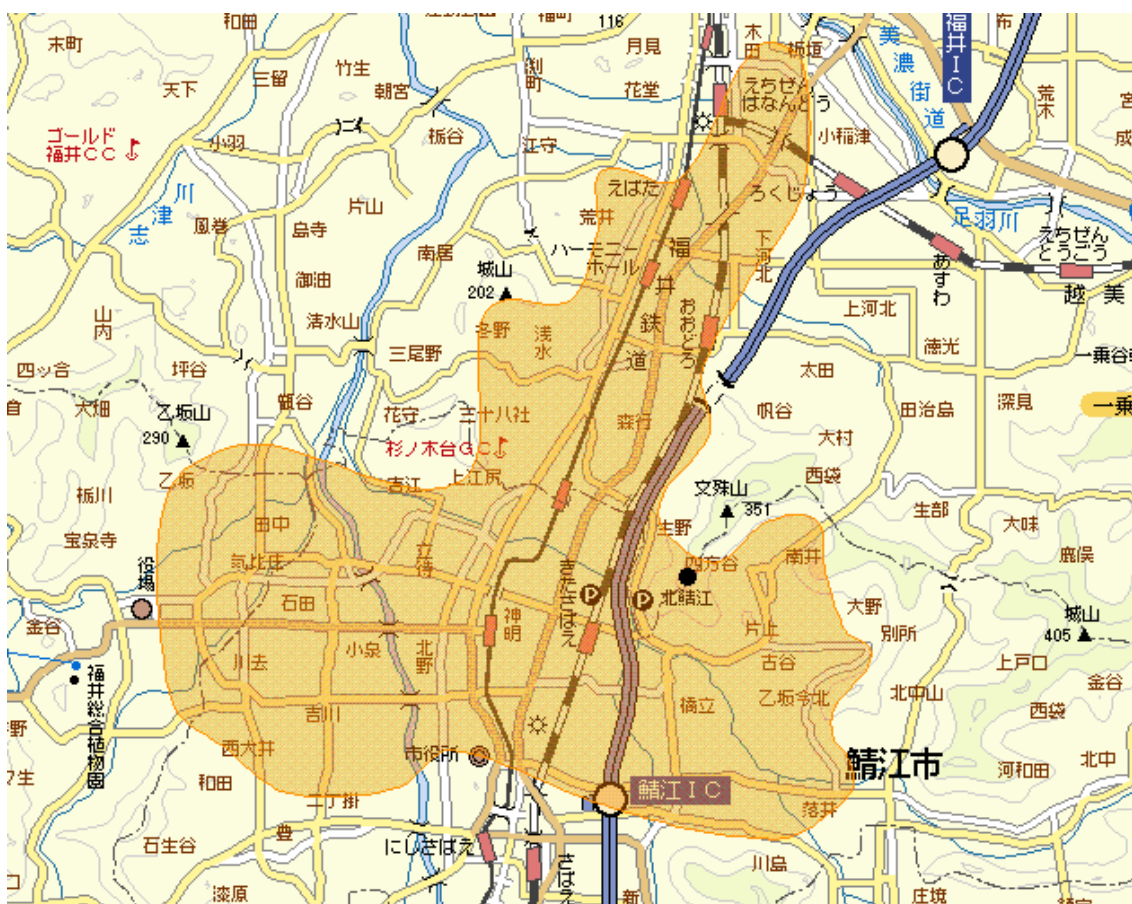

<鯖江北中継局エリア図>

■エリア内であっても、地形や建物などによって電波がさえぎられる場合や電波の伝搬状況などにより、視聴できないことがあります。