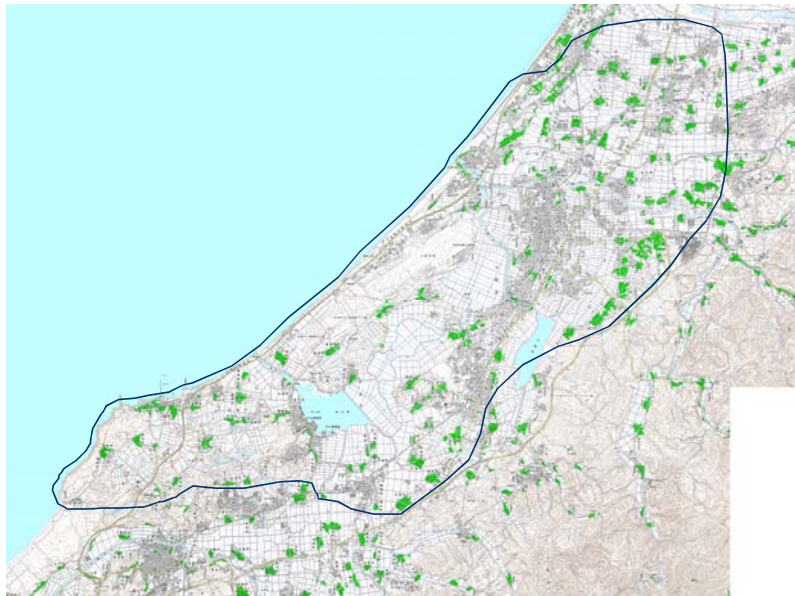

## デジタル混信の発生地域に対する対策計画（地区別）

都道府県名	管理番号
石川県	1790001

自治体コード	住 所
17203	石川県小松市

地上デジタル放送の受信状況						
	NHK総合	NHK教育	北陸放送	石川テレビ放送	テレビ金沢	北陸朝日放送
受信局所名	金沢	金沢	金沢	金沢	金沢	金沢
地上デジタル放送の受信状況	×混信(F)	×混信(F)	○	○	×混信(F)	×混信(F)

受信状況の内訳  
 ○ :良好に受信可能  
 ×混信 :混信により受信困難

対策計画						
	NHK総合	NHK教育	北陸放送	石川テレビ放送	テレビ金沢	北陸朝日放送
対策手法	CATV加入等	CATV加入等			CATV加入等	CATV加入等
難視世帯数	24700	24700			24700	24700
対策開始年度	2011	2011			2011	2011
対策済み世帯数	0	0			0	0
未対策世帯数	24700	24700			24700	24700

範囲図

この地図は、国土地理院長の承認を得て、同院発行の数値地図25000（地図画像）を複製したものである。（承認番号 平22業複、第109号）

  枠内：難視範囲

備考
混信の種類:フェージング性の受信障害現象で春から夏頃までの期間に自然現象による異常伝搬で突発的に発生