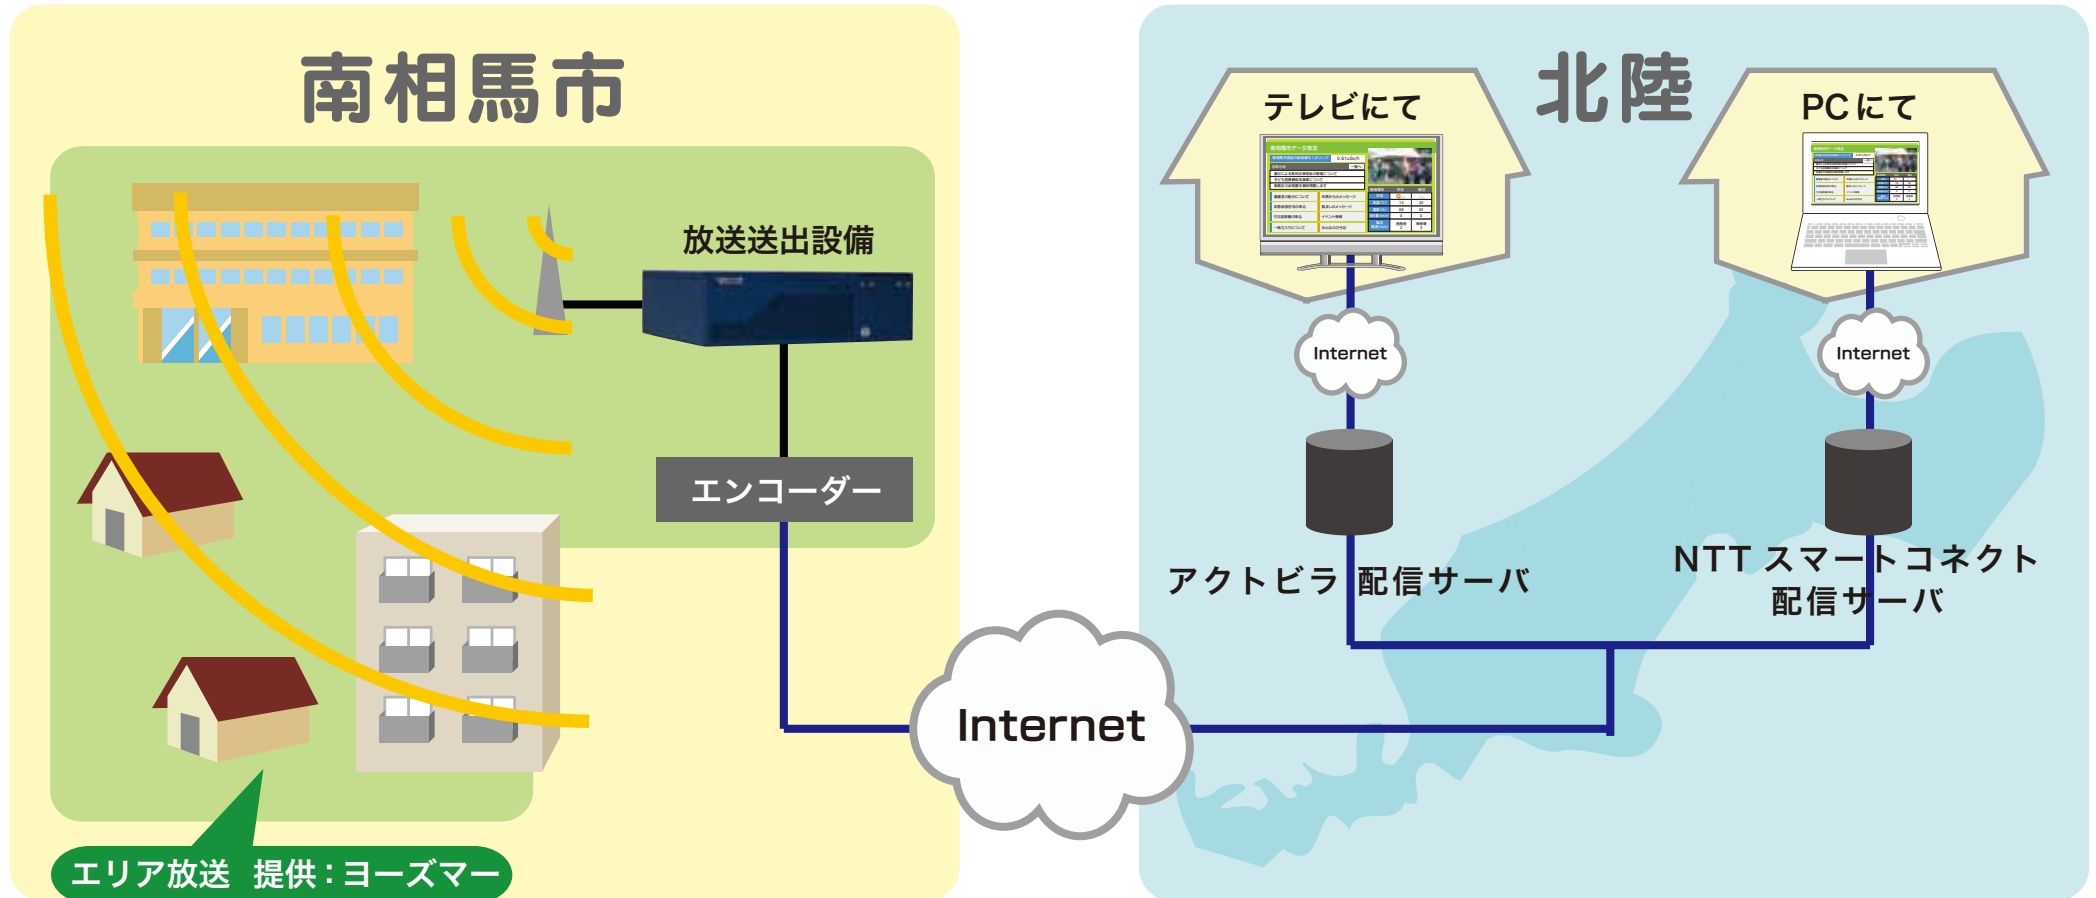

北陸地域において実施する「南相馬チャンネル」の映像提供実験の概要

「南相馬チャンネル」の画面例

テレビ画面例

南相馬市データ放送 2011年07月20日（水）13:00

お知らせ 一覧へ 放射線被ばく検診の実施について

環境放射線モニタリング結果(南相馬市調べ) 一覧へ

市立総合病院北側入口（外部）の放射線量

0.00uSv/h 00月00日 00:00現在

市長からのメッセージ 休日当番医

病院からののお知らせ 学校からののお知らせ

南相馬市の天気 00:00発表

天気/雨量 ☀️☁️ / 000mm

気温(最高/最低) 00℃ / 00℃

風向き

干潮/満潮 00:00 / 00:00

ボタンで全画面本線放送へ切り替わります。

映像

ワンセグ画面例

データ放送

ワンセグ画面例

南相馬市ワンセグ

放射線測定値（市立総合病院北川入口外部）
6/11 9:00 現在
0.60uSv/h

お知らせ

環境放射能モニタリング