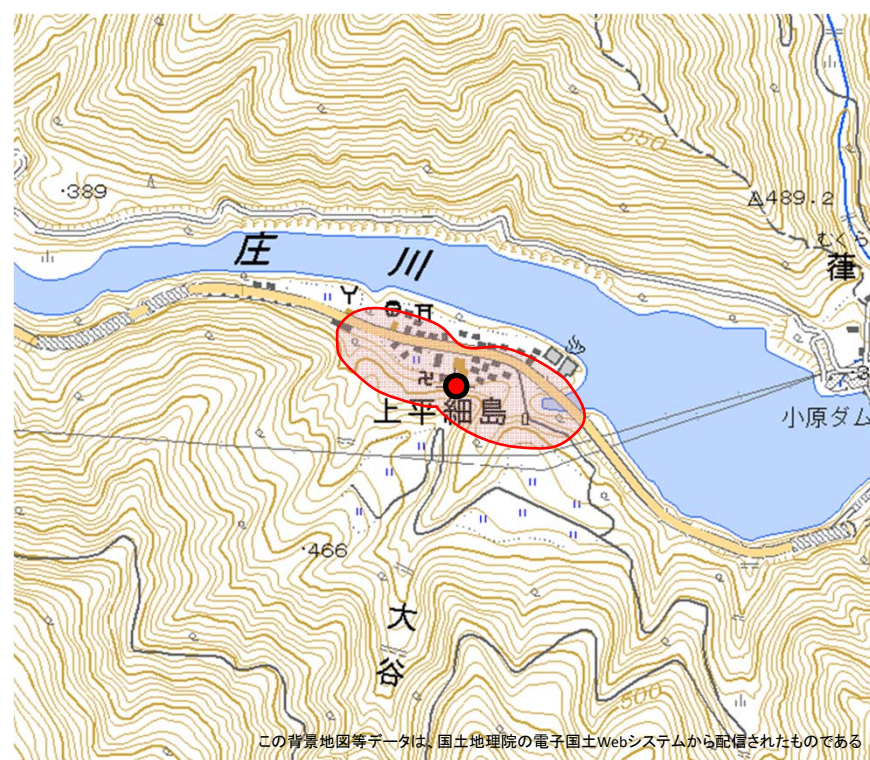

実験試験局の設置場所及びサービスエリアの概要（1）

なんとしじょうはなじっけん

設置場所：城端1046

なんとしとがじっけん

設置場所：利賀村171

サービスエリアはあくまでも概要(目安)であり、地形などの状況によっては受信できない場合があります。

実験試験局の設置場所及びサービスエリアの概要（2）

なんとしたいらじっけん

設置場所：下梨2390

なんとしあいのくらじっけん

設置場所：相倉710

サービスエリアはあくまでも概要(目安)であり、地形などの状況によっては受信できない場合があります。

実験試験局の設置場所及びサービスエリアの概要（3）

なんとしごかやまじっけん

設置場所：上梨742

なんとしかみたいらじっけん

設置場所：上平細島879

サービスエリアはあくまでも概要(目安)であり、地形などの状況によっては受信できない場合があります。

実験試験局の設置場所及びサービスエリアの概要（4）

なんとしすがぬまじっけん

設置場所：菅沼587

なんとしみちのえきかみたいらじっけん

設置場所：西赤尾町72-1

サービスエリアはあくまでも概要（目安）であり、地形などの状況によっては受信できない場合があります。