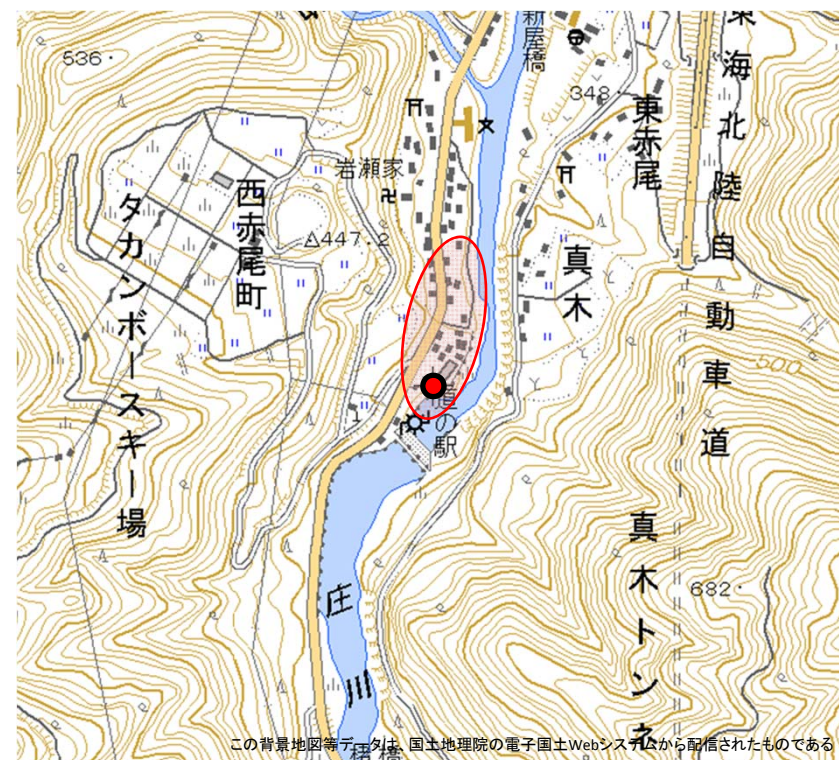

設置場所：下梨2390

なんとしあいのくらじっけん

設置場所：相倉710

サービスエリアはあくまでも概要(目安)であり、地形などの状況によっては受信できない場合があります。

実験試験局の設置場所及びサービスエリアの概要（3）

なんとしごかやまじっけん

設置場所：上梨742

なんとしかみたいらじっけん

設置場所：上平細島879

サービスエリアはあくまでも概要(目安)であり、地形などの状況によっては受信できない場合があります。

実験試験局の設置場所及びサービスエリアの概要（4）

なんとしすがぬまじっけん

設置場所：菅沼587

なんとしみちのえきかみたいらじっけん

設置場所：西赤尾町72-1

サービスエリアはあくまでも概要（目安）であり、地形などの状況によっては受信できない場合があります。