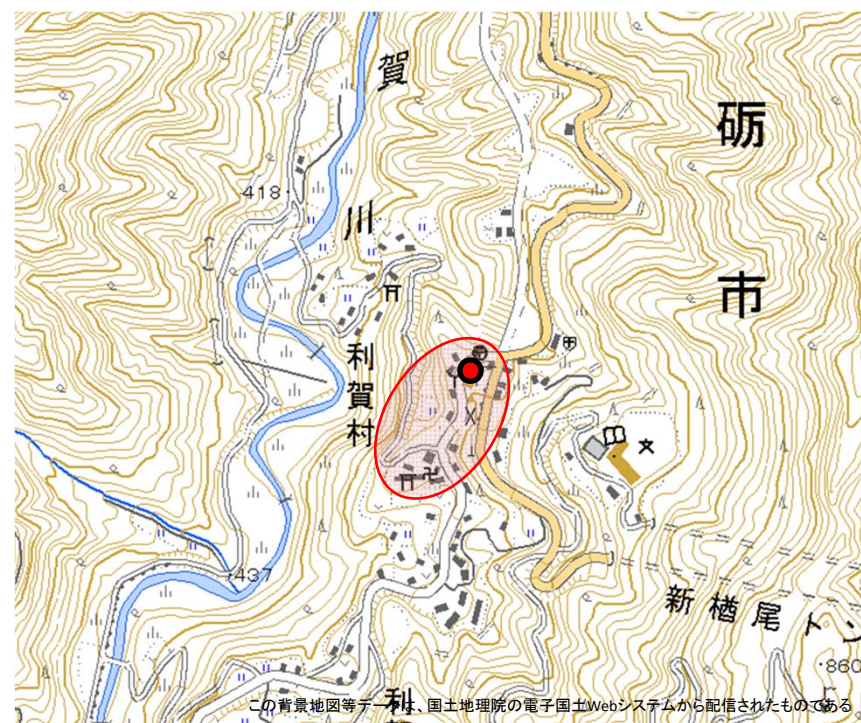

実験試験局の設置場所及びサービスエリアの概要（1）

なんとしじょうはなじっけん

設置場所：城端1046

なんとしとがじっけん

設置場所：利賀村171

サービスエリアはあくまでも概要(目安)であり、地形などの状況によっては受信できない場合があります。

実験試験局の設置場所及びサービスエリアの概要（2）

なんとしたいらじっけん

設置場所：下梨2390

なんとしあいのくらじっけん

設置場所：相倉710

サービスエリアはあくまでも概要(目安)であり、地形などの状況によっては受信できない場合があります。

実験試験局の設置場所及びサービスエリアの概要（3）

なんとしごかやまじっけん

設置場所：上梨742

なんとしかみたいらじっけん

設置場所：上平細島879

サービスエリアはあくまでも概要(目安)であり、地形などの状況によっては受信できない場合があります。

実験試験局の設置場所及びサービスエリアの概要（4）

なんとしすがぬまじっけん

設置場所：菅沼587

なんとしみちのえきかみたいらじっけん

設置場所：西赤尾町72-1

サービスエリアはあくまでも概要（目安）であり、地形などの状況によっては受信できない場合があります。