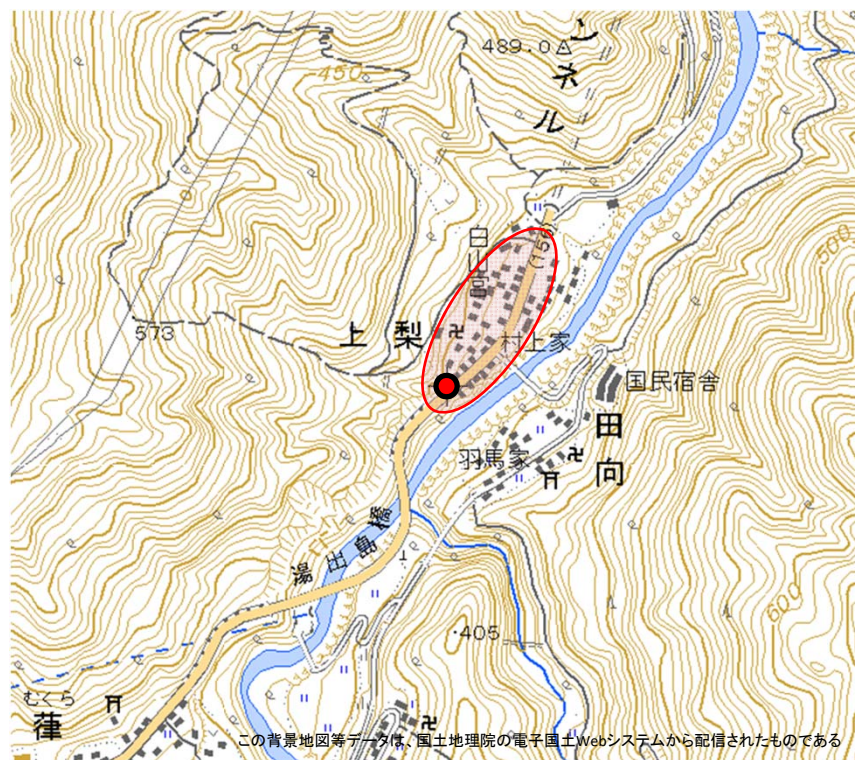

実験試験局の設置場所及びサービスエリアの概要（1）

なんとしじょうはなじっけん

設置場所：城端1046

なんとしとがじっけん

設置場所：利賀村171

サービスエリアはあくまでも概要(目安)であり、地形などの状況によっては受信できない場合があります。

実験試験局の設置場所及びサービスエリアの概要（2）

なんとしたいらじっけん

設置場所：下梨2390

なんとしあいのくらじっけん

設置場所：相倉710

サービスエリアはあくまでも概要(目安)であり、地形などの状況によっては受信できない場合があります。

実験試験局の設置場所及びサービスエリアの概要（3）

なんとしごかやまじっけん

設置場所：上梨742

なんとしかみたいらじっけん

設置場所：上平細島879

サービスエリアはあくまでも概要(目安)であり、地形などの状況によっては受信できない場合があります。

実験試験局の設置場所及びサービスエリアの概要（4）

なんとしすがぬまじっけん

設置場所：菅沼587

なんとしみちのえきかみたいらじっけん

設置場所：西赤尾町72-1

サービスエリアはあくまでも概要（目安）であり、地形などの状況によっては受信できない場合があります。