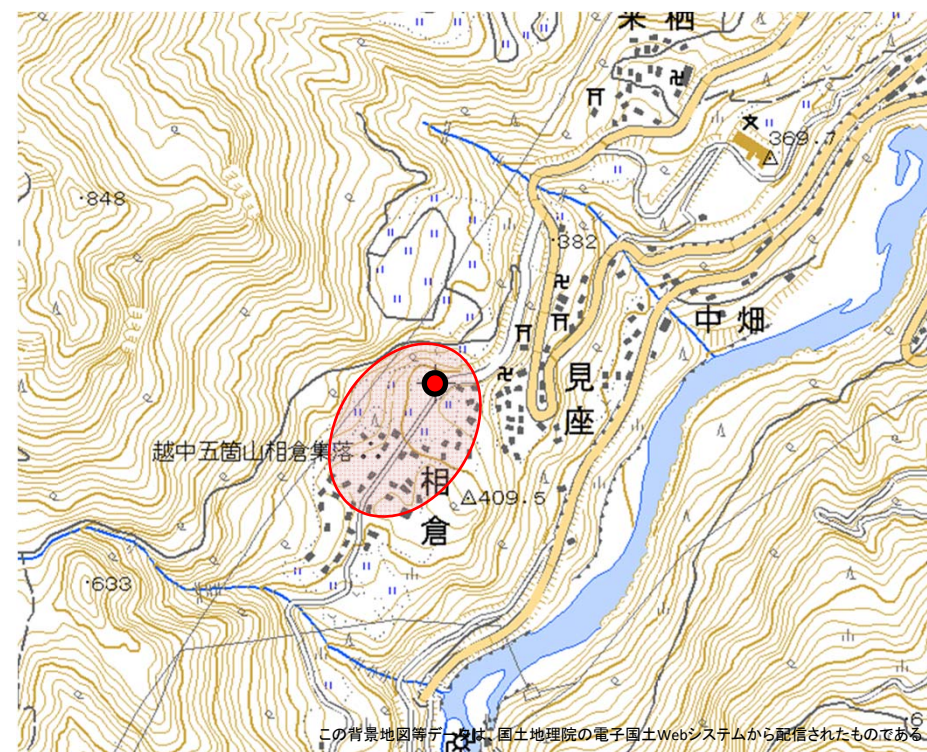

実験試験局の設置場所及びサービスエリアの概要（1）

なんとしじょうはなじっけん

設置場所：城端1046

なんとしとがじっけん

設置場所：利賀村171

サービスエリアはあくまでも概要(目安)であり、地形などの状況によっては受信できない場合があります。

実験試験局の設置場所及びサービスエリアの概要（2）

なんとしたいらじっけん

設置場所：下梨2390

なんとしあいのくらじっけん

設置場所：相倉710

サービスエリアはあくまでも概要(目安)であり、地形などの状況によっては受信できない場合があります。

実験試験局の設置場所及びサービスエリアの概要（3）

なんとしごかやまじっけん

設置場所：上梨742

なんとしかみたいらじっけん

設置場所：上平細島879

サービスエリアはあくまでも概要(目安)であり、地形などの状況によっては受信できない場合があります。

実験試験局の設置場所及びサービスエリアの概要（4）

なんとしすがぬまじっけん

設置場所：菅沼587

なんとしみちのえきかみたいらじっけん

設置場所：西赤尾町72-1

サービスエリアはあくまでも概要（目安）であり、地形などの状況によっては受信できない場合があります。