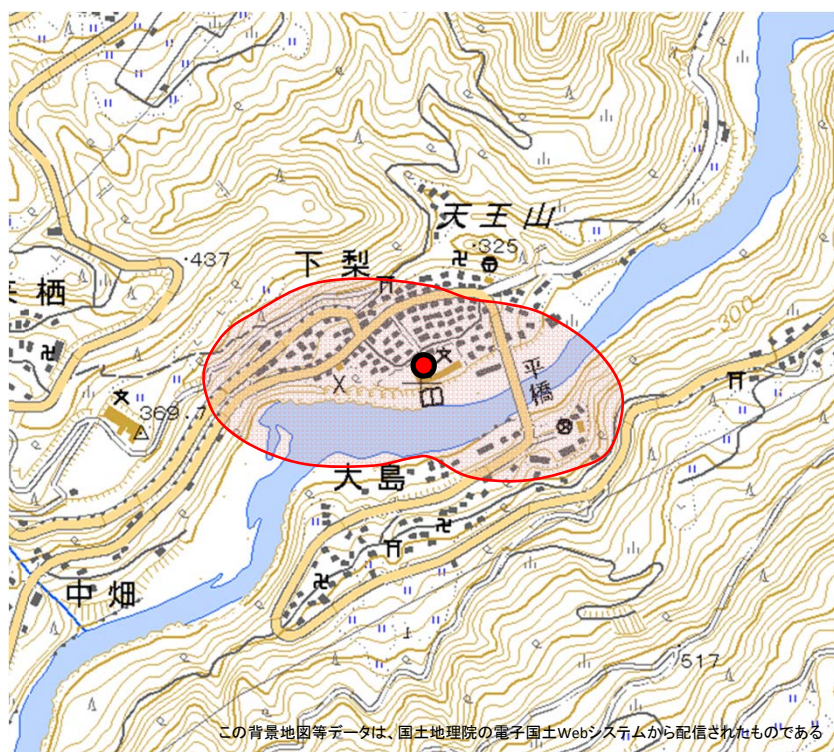

実験試験局の設置場所及びサービスエリアの概要（1）

なんとしじょうはなじっけん

設置場所：城端1046

なんとしとがじっけん

設置場所：利賀村171

サービスエリアはあくまでも概要(目安)であり、地形などの状況によっては受信できない場合があります。

実験試験局の設置場所及びサービスエリアの概要（2）

なんとしたいらじっけん

設置場所：下梨2390

なんとしあいのくらじっけん

設置場所：相倉710

サービスエリアはあくまでも概要(目安)であり、地形などの状況によっては受信できない場合があります。

実験試験局の設置場所及びサービスエリアの概要（3）

なんとしごかやまじっけん

設置場所：上梨742

なんとしかみたいらじっけん

設置場所：上平細島879

サービスエリアはあくまでも概要(目安)であり、地形などの状況によっては受信できない場合があります。

実験試験局の設置場所及びサービスエリアの概要（4）

なんとしすがぬまじっけん

設置場所：菅沼587

なんとしみちのえきかみたいらじっけん

設置場所：西赤尾町72-1

サービスエリアはあくまでも概要（目安）であり、地形などの状況によっては受信できない場合があります。