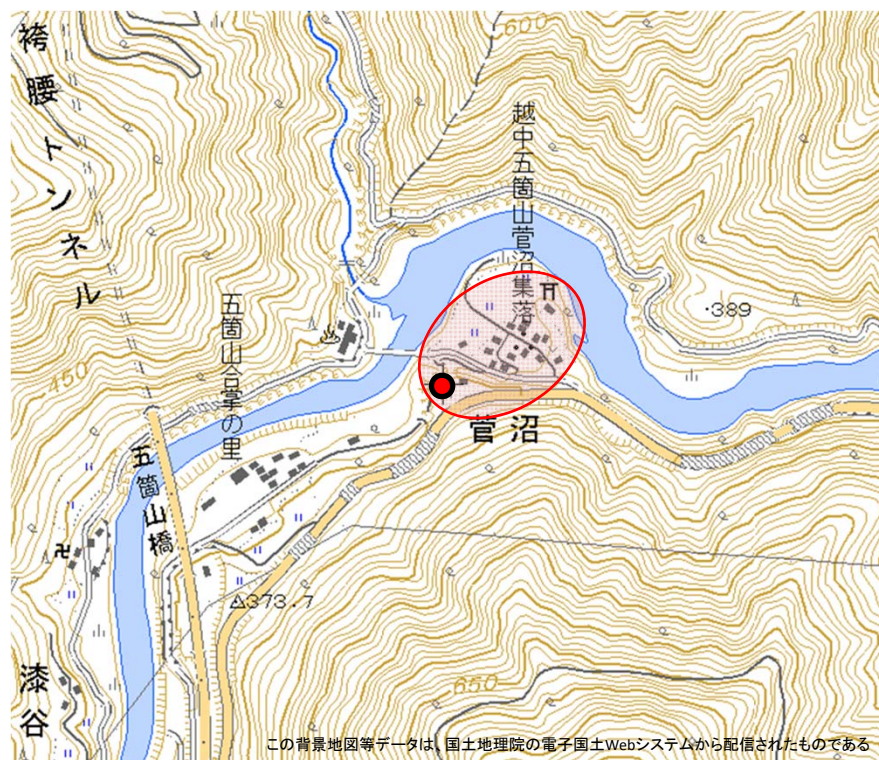

実験試験局の設置場所及びサービスエリアの概要（1）

なんとしじょうはなじっけん

設置場所：城端1046

なんとしとがじっけん

設置場所：利賀村171

サービスエリアはあくまでも概要(目安)であり、地形などの状況によっては受信できない場合があります。

実験試験局の設置場所及びサービスエリアの概要（2）

なんとしたいらじっけん

設置場所：下梨2390

なんとしあいのくらじっけん

設置場所：相倉710

サービスエリアはあくまでも概要(目安)であり、地形などの状況によっては受信できない場合があります。

実験試験局の設置場所及びサービスエリアの概要（3）

なんとしごかやまじっけん

設置場所：上梨742

なんとしかみたいらじっけん

設置場所：上平細島879

サービスエリアはあくまでも概要(目安)であり、地形などの状況によっては受信できない場合があります。

実験試験局の設置場所及びサービスエリアの概要（4）

なんとしすがぬまじっけん

設置場所：菅沼587

なんとしみちのえきかみたいらじっけん

設置場所：西赤尾町72-1

サービスエリアはあくまでも概要（目安）であり、地形などの状況によっては受信できない場合があります。