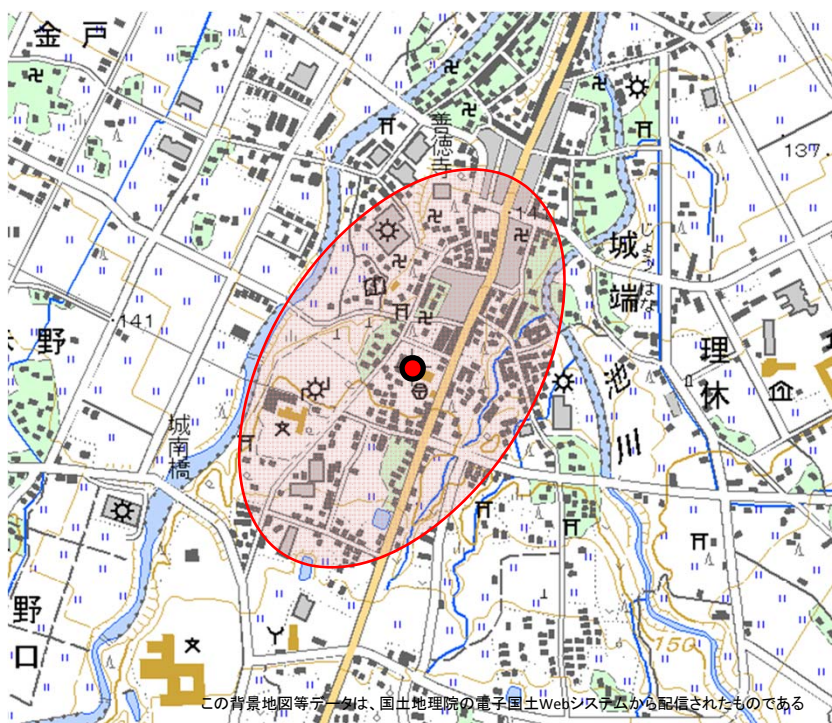

実験試験局の設置場所及びサービスエリアの概要（1）

なんとしじょうはなじっけん

設置場所：城端1046

なんとしとがじっけん

設置場所：利賀村171

サービスエリアはあくまでも概要(目安)であり、地形などの状況によっては受信できない場合があります。

実験試験局の設置場所及びサービスエリアの概要（2）

なんとしたいらじっけん

設置場所：下梨2390

なんとしあいのくらじっけん

設置場所：相倉710

サービスエリアはあくまでも概要(目安)であり、地形などの状況によっては受信できない場合があります。

実験試験局の設置場所及びサービスエリアの概要（3）

なんとしごかやまじっけん

設置場所：上梨742

なんとしかみたいらじっけん

設置場所：上平細島879

サービスエリアはあくまでも概要(目安)であり、地形などの状況によっては受信できない場合があります。

実験試験局の設置場所及びサービスエリアの概要（4）

なんとしすがぬまじっけん

設置場所：菅沼587

なんとしみちのえきかみたいらじっけん

設置場所：西赤尾町72-1

サービスエリアはあくまでも概要（目安）であり、地形などの状況によっては受信できない場合があります。