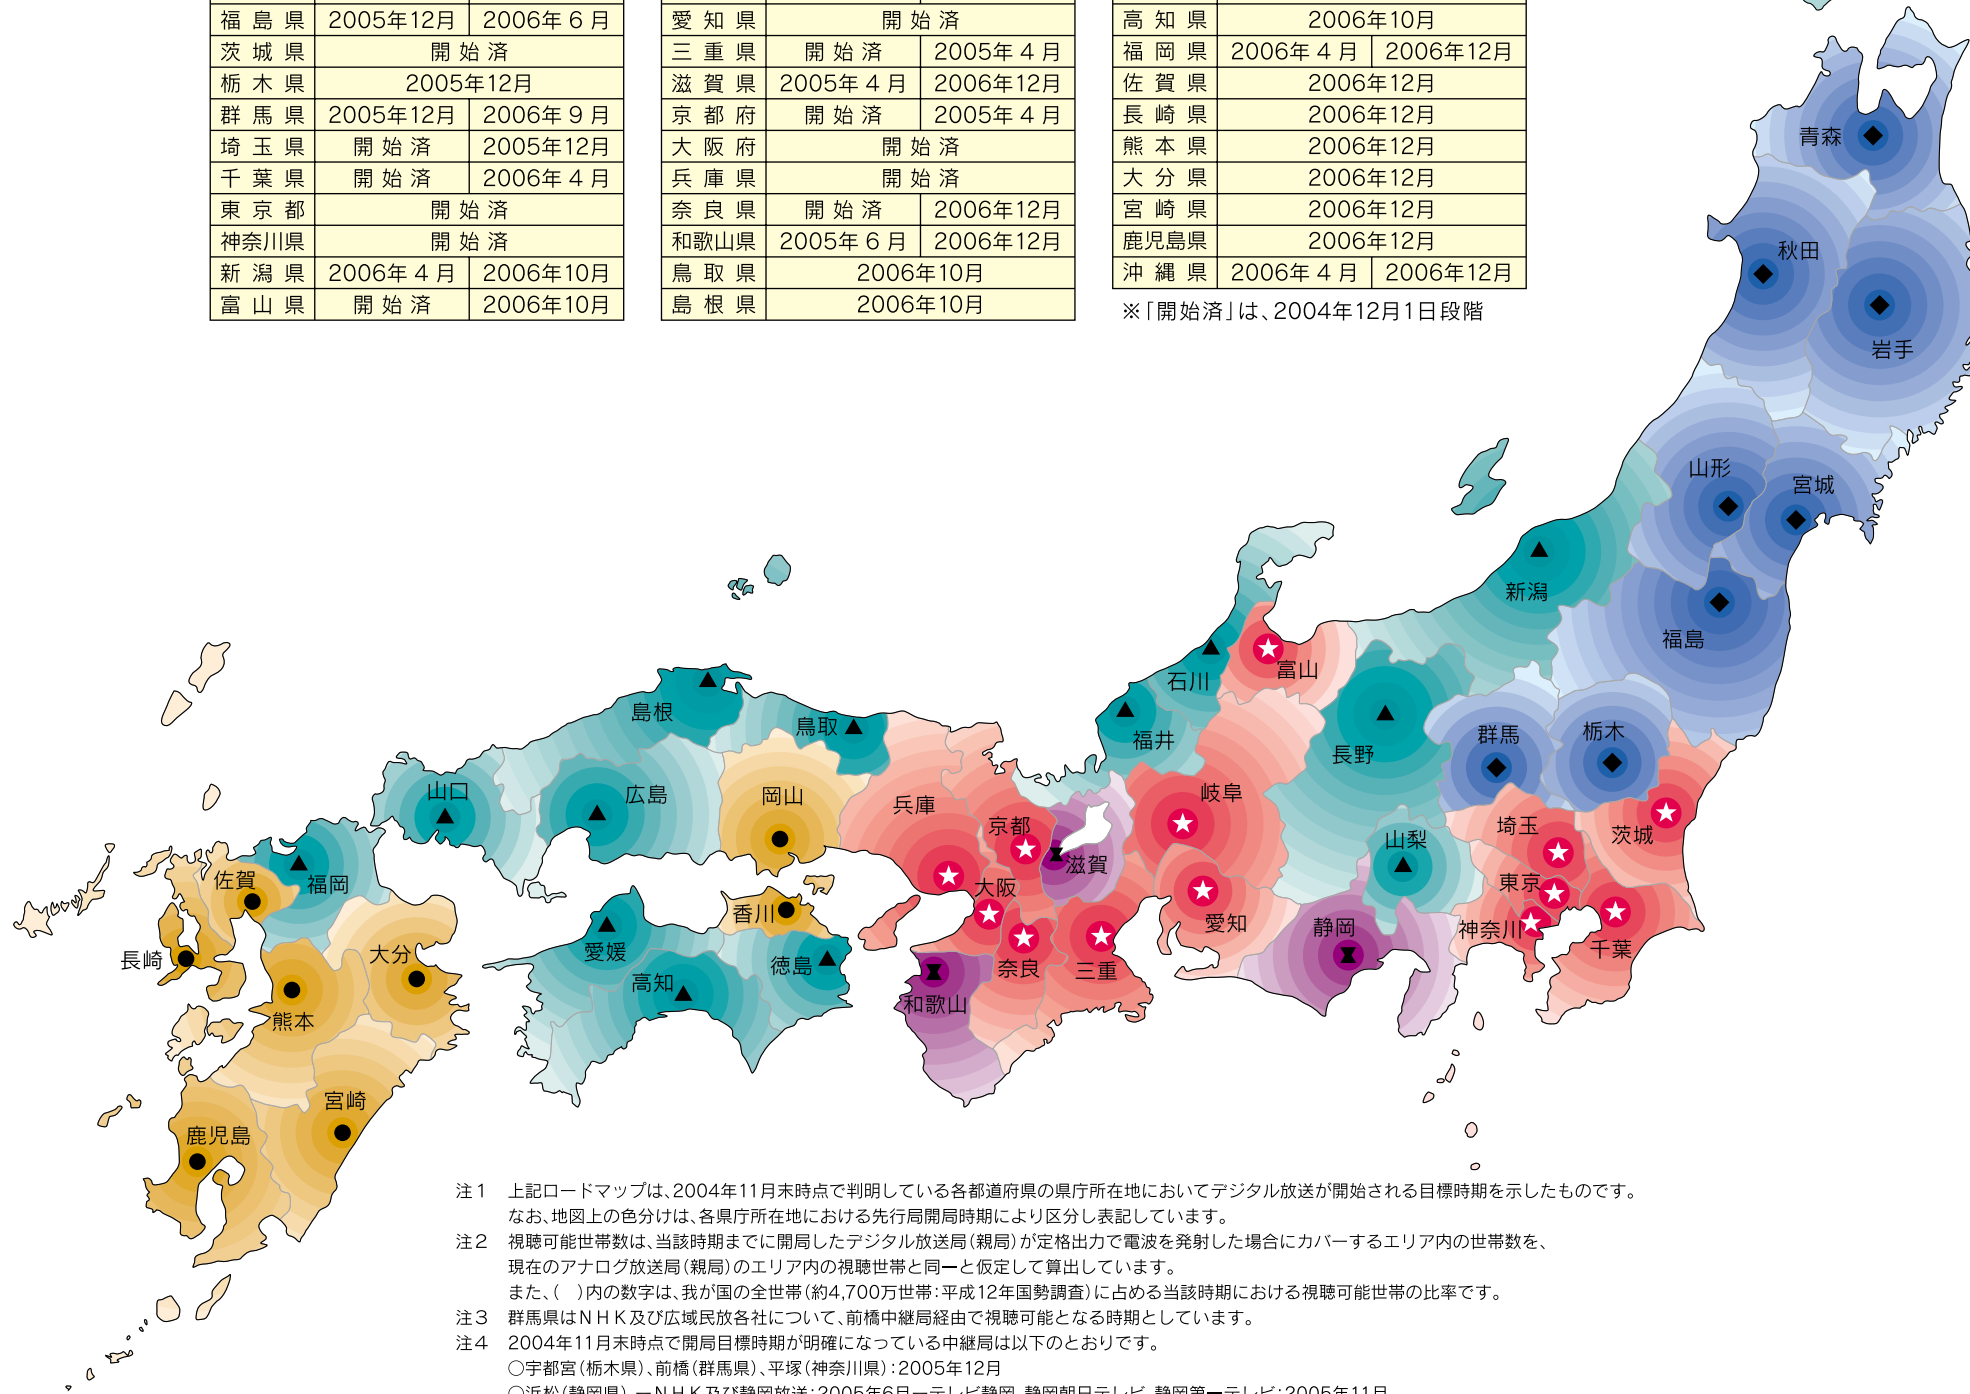

県庁所在地で放送開始の目標時期がわかる 地上デジタルテレビジョン放送開局ロードマップ

◎ 各都道府県県庁所在地を放送エリアとする放送局(親局)の開局目標時期 ◎

	先行局開始	全局開始		先行局開始	全局開始		先行局開始	全局開始
北海道	2006年6月		石川県	2006年7月	2006年10月	岡山県	2006年12月	
青森県	2005年12月	2006年7月	福井県	2006年5月		広島県	2006年10月	
岩手県	2005年12月	2006年10月	山梨県	2006年4月	2006年7月	山口県	2006年10月	
宮城県	2005年12月	2006年7月	長野県	2006年4月	2006年10月	徳島県	2006年10月	
秋田県	2005年12月	2006年10月	岐阜県	開始済	2005年4月	香川県	2006年12月	
山形県	2005年12月	2006年12月	静岡県	2005年6月	2005年11月	愛媛県	2006年10月	
福島県	2005年12月	2006年6月	愛知県	開始済		高知県	2006年10月	
茨城県	開始済		三重県	開始済	2005年4月	福岡県	2006年4月	2006年12月
栃木県	2005年12月		滋賀県	2005年4月	2006年12月	佐賀県	2006年12月	
群馬県	2005年12月	2006年9月	京都府	開始済	2005年4月	長崎県	2006年12月	
埼玉県	開始済	2005年12月	大阪府	開始済		熊本県	2006年12月	
千葉県	開始済	2006年4月	兵庫県	開始済		大分県	2006年12月	
東京都	開始済		奈良県	開始済	2006年12月	宮崎県	2006年12月	
神奈川県	開始済		和歌山県	2005年6月	2006年12月	鹿児島県	2006年12月	
新潟県	2006年4月	2006年10月	鳥取県	2006年10月		沖縄県	2006年4月	2006年12月
富山県	開始済	2006年10月	島根県	2006年10月				

※「開始済」は、2004年12月1日段階

◎ 県庁所在地において先行局のデジタル放送(親局)が

- ~2004年(平成16年) 12月1日段階で開始済
- ~2005年(平成17年) 6月までの開始
- ~2005年(平成17年) 12月までの開始
- ~2006年(平成18年) 10月までの開始
- ~2006年(平成18年) 12月までの開始

◎ 視聴可能世帯数(目安)の推移

2004年12月までの開始	約1,800万世帯(約38%)
2005年12月までの開始	約2,700万世帯(約57%)
2006年12月までの開始	約3,700万世帯(約79%)

注1 上記ロードマップは、2004年11月末時点で判明している各都道府県の県庁所在地においてデジタル放送が開始される目標時期を示したものです。なお、地図上の色分けは、各県庁所在地における先行局開局時期により区分し表記しています。

注2 視聴可能世帯数は、当該時期までに開局したデジタル放送局(親局)が定格出力で電波を放射した場合にカバーするエリア内の世帯数を、現在のアナログ放送局(親局)のエリア内の視聴世帯と同一と仮定して算出しています。また、()内の数字は、我が国の全世帯(約4,700万世帯;平成12年国勢調査)に占める当該時期における視聴可能世帯の比率です。

注3 群馬県はNHK及び広域民放各社について、前橋中継局経由で視聴可能となる時期としています。

注4 2004年11月末時点で開局目標時期が明確になっている中継局は以下のとおりです。
 ○宇都宮(栃木県)、前橋(群馬県)、平塚(神奈川県):2005年12月
 ○浜松(静岡県) — NHK及び静岡放送:2005年6月 — テレビ静岡、静岡朝日テレビ、静岡第一テレビ:2005年11月
 ○豊橋(愛知県)、中濃(岐阜県):2005年3月(岐阜放送は4月)