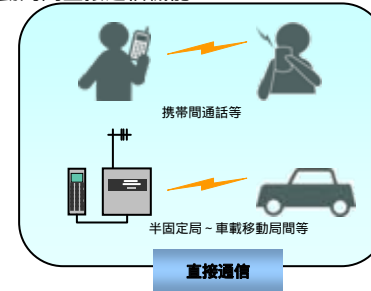

1. 個別通信

トルダイヤル機能

県庁統制局を介して多重無線回線と接続されており、県庁内線電話機、支部・合庁局等の内線電話機、端末局の内線電話機、相互間で呼び出し、通話することが出来ます。

端末局(市町村・県出先等)には、屋外でも使用可能な半固定型無線送受信装置を整備しています。

移動局間直接通信機能

グループ通信機能

複数の移動局で構成されるグループを対象としたプレストーク方式の通信が可能です。

2. 一斉指令機能

260MHzデジタル通信を使って、端末局に対し一斉指令台からFAX又は音声一斉を送信することができます。

3. データ通信機能

車載移動局からデジタルカメラで撮影した画像を県庁統制局に設置する画像記憶サーバに伝送することができます。各支部局からは多重無線回線を介して画像記憶サーバにアクセスし、画像を閲覧する事が出来ます。

福井県防災情報ネットワーク 回線構成図

端末局数 1 県出先 0 市町 1 消防 0 関係機関 0	端末局数 4 県出先 1 市町 2 消防 1 関係機関 0	端末局数 2 県出先 0 市町 2 消防 0 関係機関 0	端末局数 3 県出先 1 市町 1 消防 1 関係機関 0	端末局数 1 県出先 0 市町 1 消防 0 関係機関 0	端末局数 5 県出先 0 市町 3 消防 2 関係機関 0	端末局数 1 県出先 0 市町 1 消防 0 関係機関 0	端末局数 14 県出先 4 市町 2 消防 3 関係機関 5	端末局数 3 県出先 1 市町 2 消防 0 関係機関 0	端末局数 3 県出先 1 市町 1 消防 1 関係機関 0	端末局数 2 県出先 0 市町 1 消防 1 関係機関 0	端末局数 10 県出先 10 市町 0 消防 0 関係機関 0	端末局数 15 県出先 0 市町 0 消防 0 関係機関 15	端末局数 17 県出先 0 市町 17 消防 0 関係機関 0
---	---	---	---	---	---	---	--	---	---	---	---	---	---