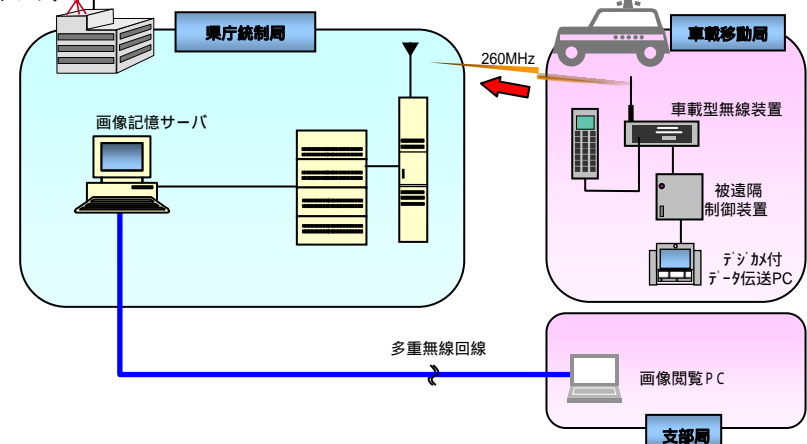

1. 個別通信

トルダイヤル機能

県庁統制局を介して多重無線回線と接続されており、県庁内線電話機、支部・合庁局等の内線電話機、端末局の内線電話機、相互間で呼び出し、通話することが出来ます。

端末局(市町村・県出先等)には、屋外でも使用可能な半固定型無線送受信装置を整備しています。

移動局間直接通信機能

グループ通信機能

複数の移動局で構成されるグループを対象としたプレストーク方式の通信が可能です。

2. 一斉指令機能

260MHzデジタル通信を使って、端末局に対し一斉指令台からFAX又は音声一斉を送信することができます。

3. データ通信機能

車載移動局からデジタルカメラで撮影した画像を県庁統制局に設置する画像記憶サーバに伝送することができます。各支部局からは多重無線回線を介して画像記憶サーバにアクセスし、画像を閲覧する事が出来ます。

福井県防災情報ネットワーク 回線構成図

端末局数 1 県出先 0 市町 1 消防 0 関係機関 0	端末局数 4 県出先 1 市町 2 消防 1 関係機関 0	端末局数 2 県出先 0 市町 2 消防 0 関係機関 0	端末局数 3 県出先 1 市町 1 消防 1 関係機関 0	端末局数 1 県出先 0 市町 1 消防 0 関係機関 0	端末局数 5 県出先 0 市町 3 消防 2 関係機関 0	端末局数 1 県出先 0 市町 1 消防 0 関係機関 0	端末局数 14 県出先 4 市町 2 消防 3 関係機関 5	端末局数 3 県出先 1 市町 2 消防 0 関係機関 0	端末局数 3 県出先 1 市町 1 消防 1 関係機関 0	端末局数 2 県出先 0 市町 1 消防 1 関係機関 0	端末局数 10 県出先 10 市町 0 消防 0 関係機関 0	端末局数 15 県出先 0 市町 0 消防 0 関係機関 15	端末局数 17 県出先 0 市町 17 消防 0 関係機関 0
---	---	---	---	---	---	---	--	---	---	---	---	---	---