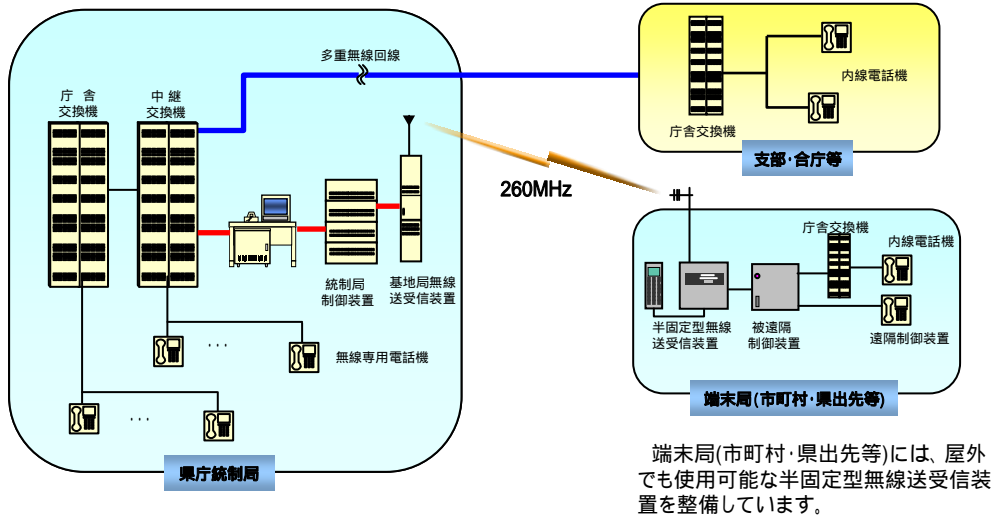

1. 個別通信

トルダイヤル機能

県庁統制局を介して多重無線回線と接続されており、県庁内線電話機、支部・合庁局等の内線電話機、端末局の内線電話機、相互間で呼び出し、通話することが出来ます。

端末局(市町村・県出先等)には、屋外でも使用可能な半固定型無線送受信装置を整備しています。

移動局間直接通信機能

グループ通信機能

複数の移動局で構成されるグループを対象としたプレストーク方式の通信が可能です。

2. 一斉指令機能

260MHzデジタル通信を使って、端末局に対し一斉指令台からFAX又は音声一斉を送信することができます。

3. データ通信機能

車載移動局からデジタルカメラで撮影した画像を県庁統制局に設置する画像記憶サーバに伝送することができます。各支部局からは多重無線回線を介して画像記憶サーバにアクセスし、画像を閲覧する事が出来ます。

福井県防災情報ネットワーク 回線構成図

端末局数 1 県出先 0 市町 1 消防 0 関係機関 0	端末局数 4 県出先 1 市町 2 消防 1 関係機関 0	端末局数 2 県出先 0 市町 2 消防 0 関係機関 0	端末局数 3 県出先 1 市町 1 消防 1 関係機関 0	端末局数 1 県出先 0 市町 1 消防 0 関係機関 0	端末局数 5 県出先 0 市町 3 消防 2 関係機関 0	端末局数 1 県出先 0 市町 1 消防 0 関係機関 0	端末局数 14 県出先 4 市町 2 消防 3 関係機関 5	端末局数 3 県出先 1 市町 2 消防 0 関係機関 0	端末局数 3 県出先 1 市町 1 消防 1 関係機関 0	端末局数 2 県出先 0 市町 1 消防 1 関係機関 0	端末局数 10 県出先 10 市町 0 消防 0 関係機関 0	端末局数 15 県出先 0 市町 0 消防 0 関係機関 15	端末局数 17 県出先 0 市町 17 消防 0 関係機関 0
---	---	---	---	---	---	---	--	---	---	---	---	---	---