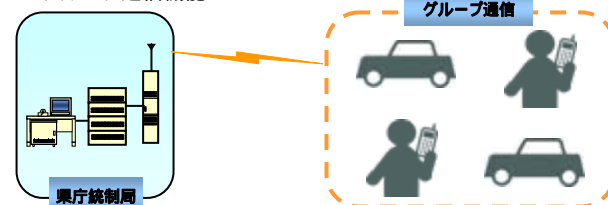

1. 個別通信

トルダイヤル機能

県庁統制局を介して多重無線回線と接続されており、県庁内線電話機、支部・合庁局等の内線電話機、端末局の内線電話機、相互間で呼び出し、通話することが出来ます。

端末局(市町村・県出先等)には、屋外でも使用可能な半固定型無線送受信装置を整備しています。

移動局間直接通信機能

グループ通信機能

複数の移動局で構成されるグループを対象としたプレストーク方式の通信が可能です。

2. 一斉指令機能

260MHzデジタル通信を使って、端末局に対し一斉指令台からFAX又は音声一斉を送信することができます。

3. データ通信機能

車載移動局からデジタルカメラで撮影した画像を県庁統制局に設置する画像記憶サーバに伝送することができます。各支部局からは多重無線回線を介して画像記憶サーバにアクセスし、画像を閲覧する事が出来ます。

福井県防災情報ネットワーク 回線構成図

端末局数 1 県出先 0 市町 1 消防 0 関係機関 0	端末局数 4 県出先 1 市町 2 消防 1 関係機関 0	端末局数 2 県出先 0 市町 2 消防 0 関係機関 0	端末局数 3 県出先 1 市町 1 消防 1 関係機関 0	端末局数 1 県出先 0 市町 1 消防 0 関係機関 0	端末局数 5 県出先 0 市町 3 消防 2 関係機関 0	端末局数 1 県出先 0 市町 1 消防 0 関係機関 0	端末局数 14 県出先 4 市町 2 消防 3 関係機関 5	端末局数 3 県出先 1 市町 2 消防 0 関係機関 0	端末局数 3 県出先 1 市町 1 消防 1 関係機関 0	端末局数 2 県出先 0 市町 1 消防 1 関係機関 0	端末局数 10 県出先 10 市町 0 消防 0 関係機関 0	端末局数 15 県出先 0 市町 0 消防 0 関係機関 15	端末局数 17 県出先 0 市町 17 消防 0 関係機関 0
---	---	---	---	---	---	---	--	---	---	---	---	---	---