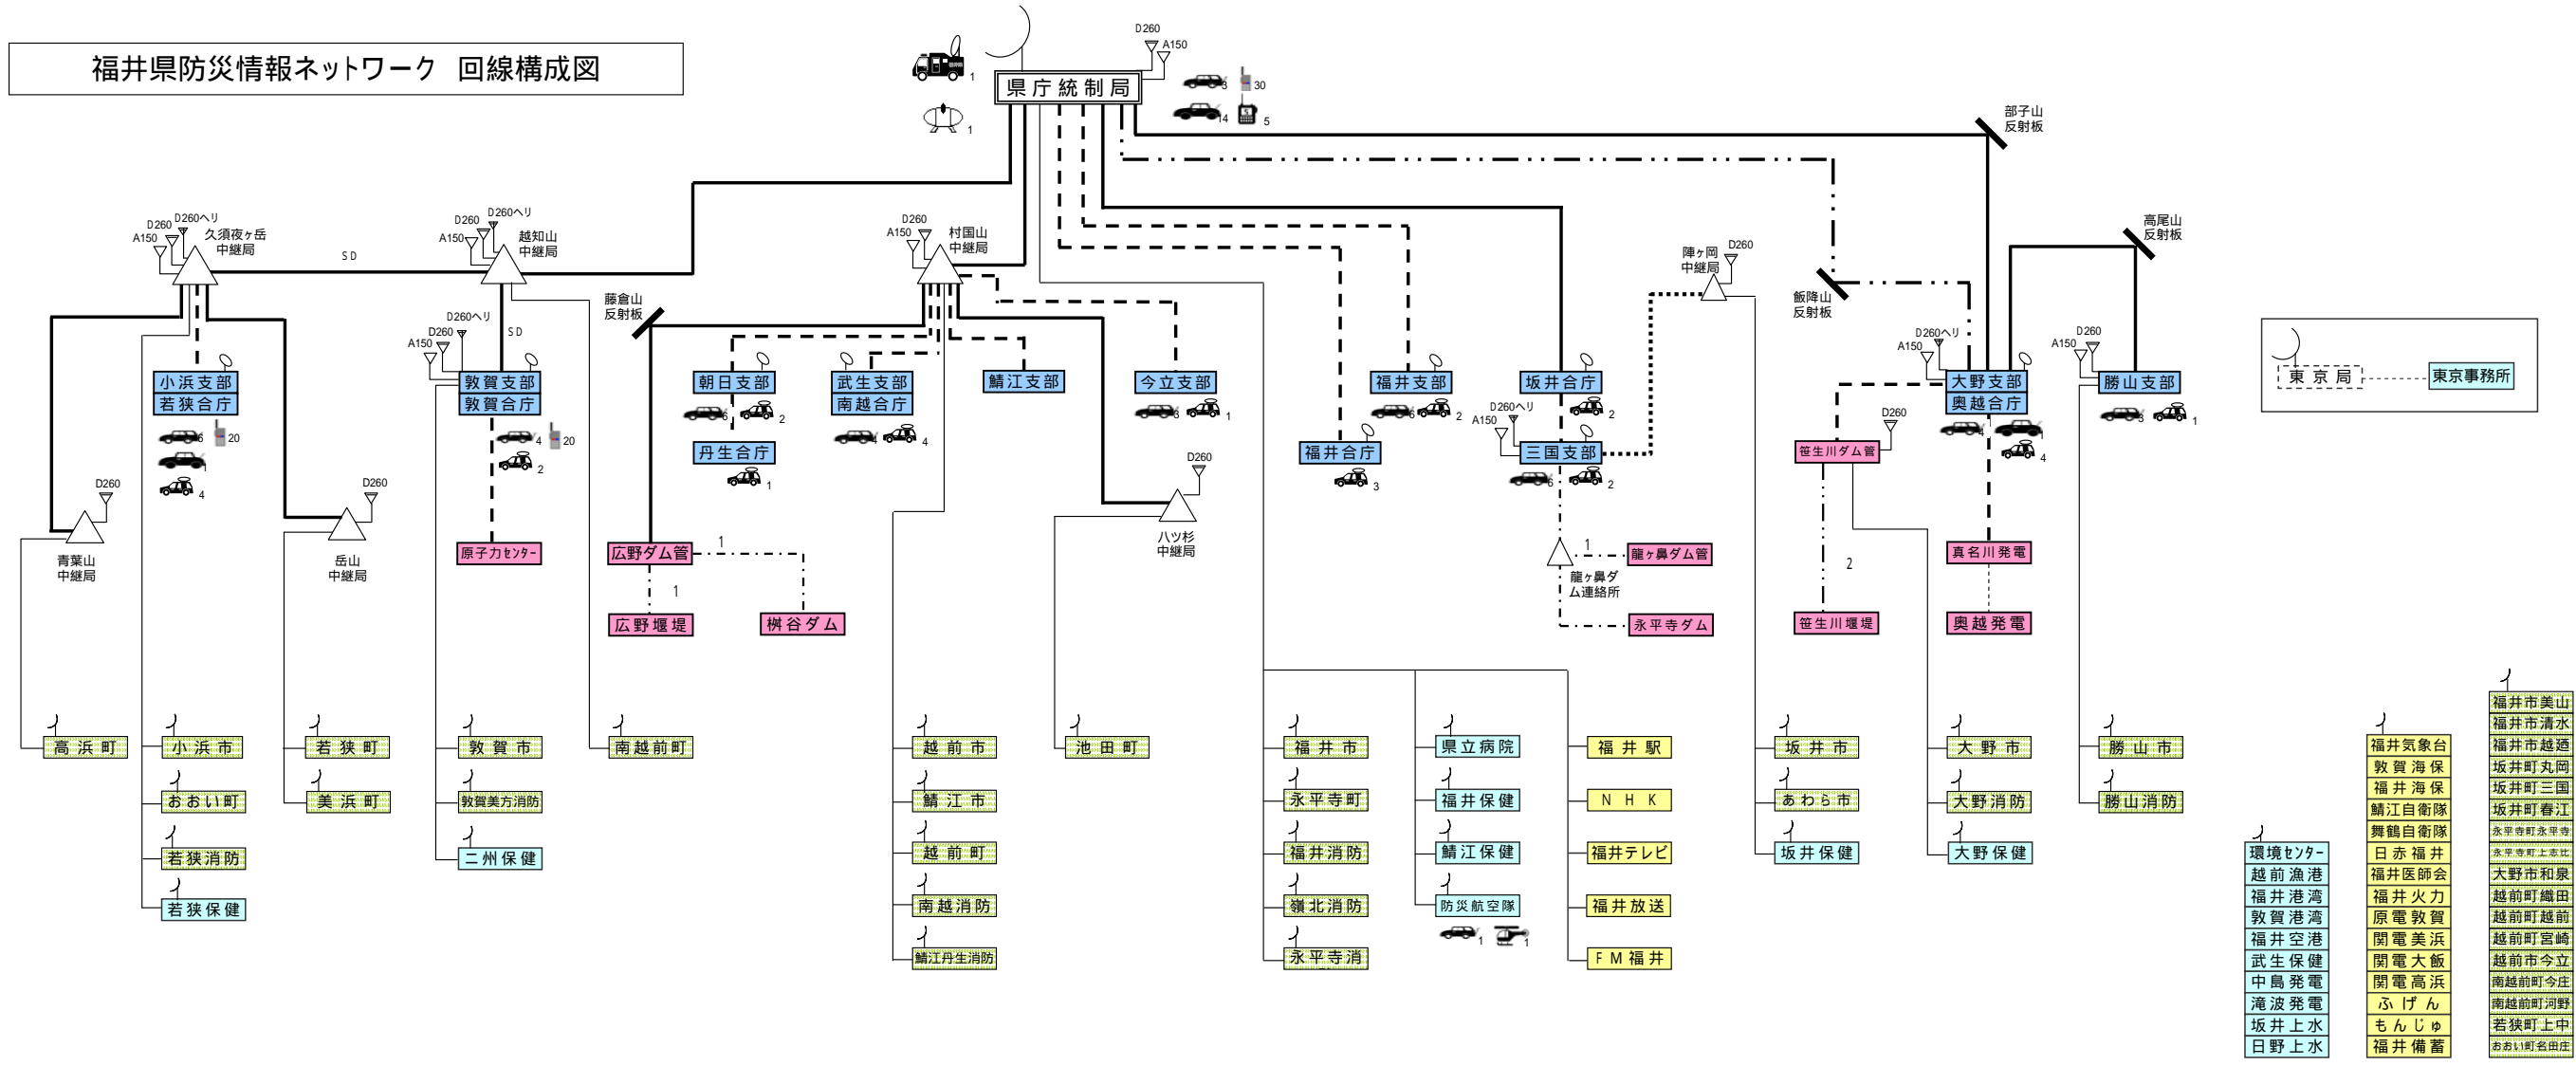

1. 個別通信

トルダイヤル機能

県庁統制局を介して多重無線回線と接続されており、県庁内線電話機、支部・合庁局等の内線電話機、端末局の内線電話機、相互間で呼び出し、通話することが出来ます。

端末局(市町村・県出先等)には、屋外でも使用可能な半固定型無線送受信装置を整備しています。

移動局間直接通信機能

グループ通信機能

複数の移動局で構成されるグループを対象としたプレストーク方式の通信が可能です。

2. 一斉指令機能

260MHzデジタル通信を使って、端末局に対し一斉指令台からFAX又は音声一斉を送信することができます。

3. データ通信機能

車載移動局からデジタルカメラで撮影した画像を県庁統制局に設置する画像記憶サーバに伝送することができます。各支部局からは多重無線回線を介して画像記憶サーバにアクセスし、画像を閲覧する事が出来ます。

福井県防災情報ネットワーク 回線構成図

端末局数 1 県出先 0 市町 1 消防 0 関係機関 0	端末局数 4 県出先 1 市町 2 消防 1 関係機関 0	端末局数 2 県出先 0 市町 2 消防 0 関係機関 0	端末局数 3 県出先 1 市町 1 消防 1 関係機関 0	端末局数 1 県出先 0 市町 1 消防 0 関係機関 0	端末局数 5 県出先 0 市町 3 消防 2 関係機関 0	端末局数 1 県出先 0 市町 1 消防 0 関係機関 0	端末局数 14 県出先 4 市町 2 消防 3 関係機関 5	端末局数 3 県出先 1 市町 2 消防 0 関係機関 0	端末局数 3 県出先 1 市町 1 消防 1 関係機関 0	端末局数 2 県出先 0 市町 1 消防 1 関係機関 0	端末局数 10 県出先 10 市町 0 消防 0 関係機関 0	端末局数 15 県出先 0 市町 0 消防 0 関係機関 15	端末局数 17 県出先 0 市町 17 消防 0 関係機関 0
---	---	---	---	---	---	---	--	---	---	---	---	---	---

【凡例】

- 12GHz帯多重無線回線
- 7.5GHz帯多重無線回線
- - - 7GHz帯バックアップ回線
- 18GHz帯FWA回線
- 260MHz帯デジタル回線
- 有線回線
- - - 1 県水防回線
- - - 2 国土交通省回線

[多重局]

- 支部・合庁
- ダム管等

[端末局]

- 県出先機関
- 市町・消防
- 国等防災関係機関

[移動系]

- ▽ D260 260MHz帯デジタル基地局
- ▽ D260ヘリ ヘリ用260MHz帯デジタル携帯基地局
- ▽ A150 150MHz帯第二全県基地局
- 🚗 260MHz帯デジタル移動局
- 📱 ヘリ用260MHz帯デジタル携帯
- 📱 150MHz帯第二全県移動局

[衛星系]

- 🚚 衛星車載局
- 📡 衛星地球局
- 📡 可搬型地球局
- 📞 衛星電話(固定型)
- 🚗 衛星電話(車載型)