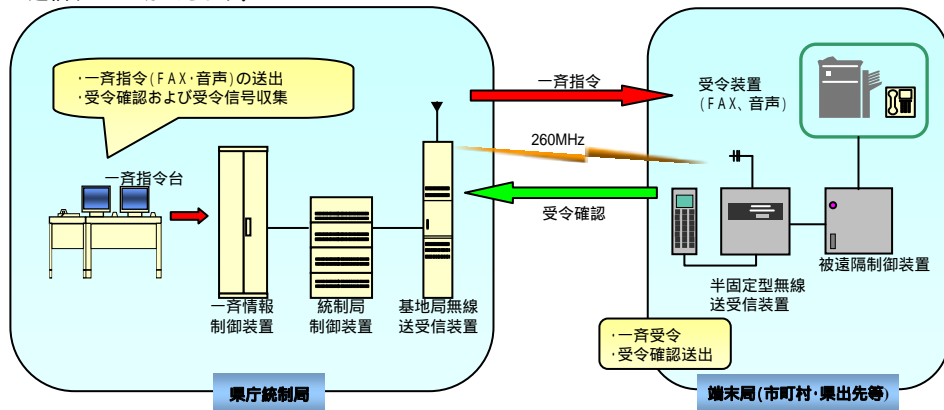

1. 個別通信

トルダイヤル機能

県庁統制局を介して多重無線回線と接続されており、県庁内線電話機、支部・合庁局等の内線電話機、端末局の内線電話機、相互間で呼び出し、通話することが出来ます。

端末局(市町村・県出先等)には、屋外でも使用可能な半固定型無線送受信装置を整備しています。

移動局間直接通信機能

グループ通信機能

複数の移動局で構成されるグループを対象としたプレストーク方式の通信が可能です。

2. 一斉指令機能

260MHzデジタル通信を使って、端末局に対し一斉指令台からFAX又は音声一斉を送信することができます。

3. データ通信機能

車載移動局からデジタルカメラで撮影した画像を県庁統制局に設置する画像記憶サーバに伝送することができます。各支部局からは多重無線回線を介して画像記憶サーバにアクセスし、画像を閲覧する事が出来ます。

福井県防災情報ネットワーク 回線構成図

端末局数 1 県出先 0 市町 1 消防 0 関係機関 0	端末局数 4 県出先 1 市町 2 消防 1 関係機関 0	端末局数 2 県出先 0 市町 2 消防 0 関係機関 0	端末局数 3 県出先 1 市町 1 消防 1 関係機関 0	端末局数 1 県出先 0 市町 1 消防 0 関係機関 0	端末局数 5 県出先 0 市町 3 消防 2 関係機関 0	端末局数 1 県出先 0 市町 1 消防 0 関係機関 0	端末局数 14 県出先 4 市町 2 消防 3 関係機関 5	端末局数 3 県出先 1 市町 2 消防 0 関係機関 0	端末局数 3 県出先 1 市町 1 消防 1 関係機関 0	端末局数 2 県出先 0 市町 1 消防 1 関係機関 0	端末局数 10 県出先 10 市町 0 消防 0 関係機関 0	端末局数 15 県出先 0 市町 0 消防 0 関係機関 15	端末局数 17 県出先 0 市町 17 消防 0 関係機関 0
---	---	---	---	---	---	---	--	---	---	---	---	---	---