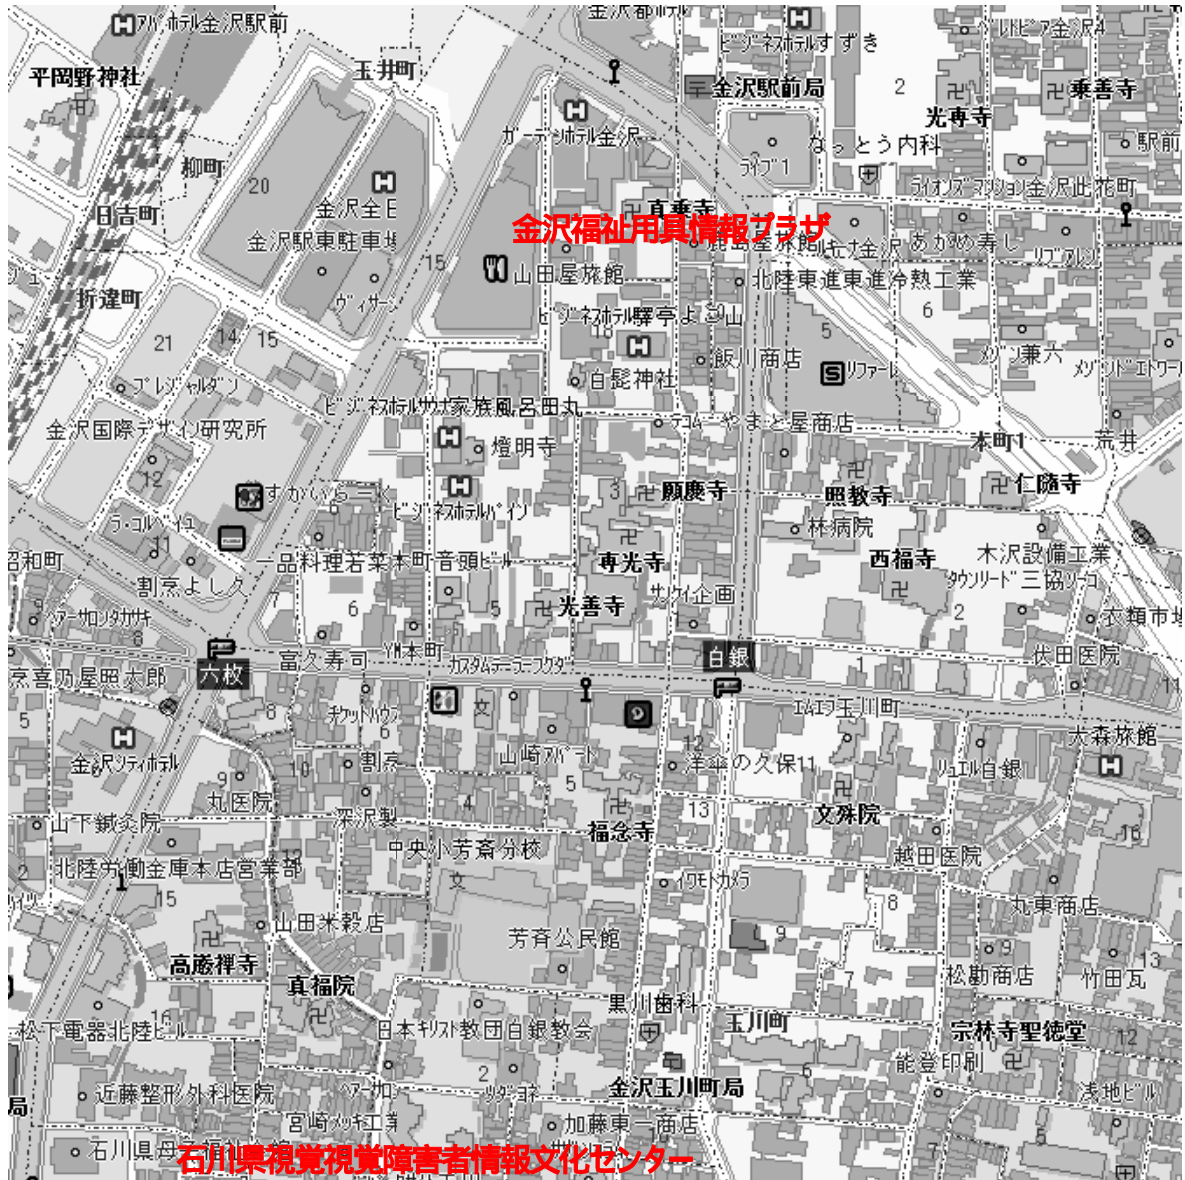

モニター調査実施トイレ

1 調査実施場所

(1)金沢市役所周辺

(2) JR 金沢駅周辺エリア

(3) 石川県庁周辺エリア

2 調査実施トイレとガイダンス文
(1)金沢市役所周辺エリア

【金沢広坂合同庁舎】

6階 男子 和式トイレ