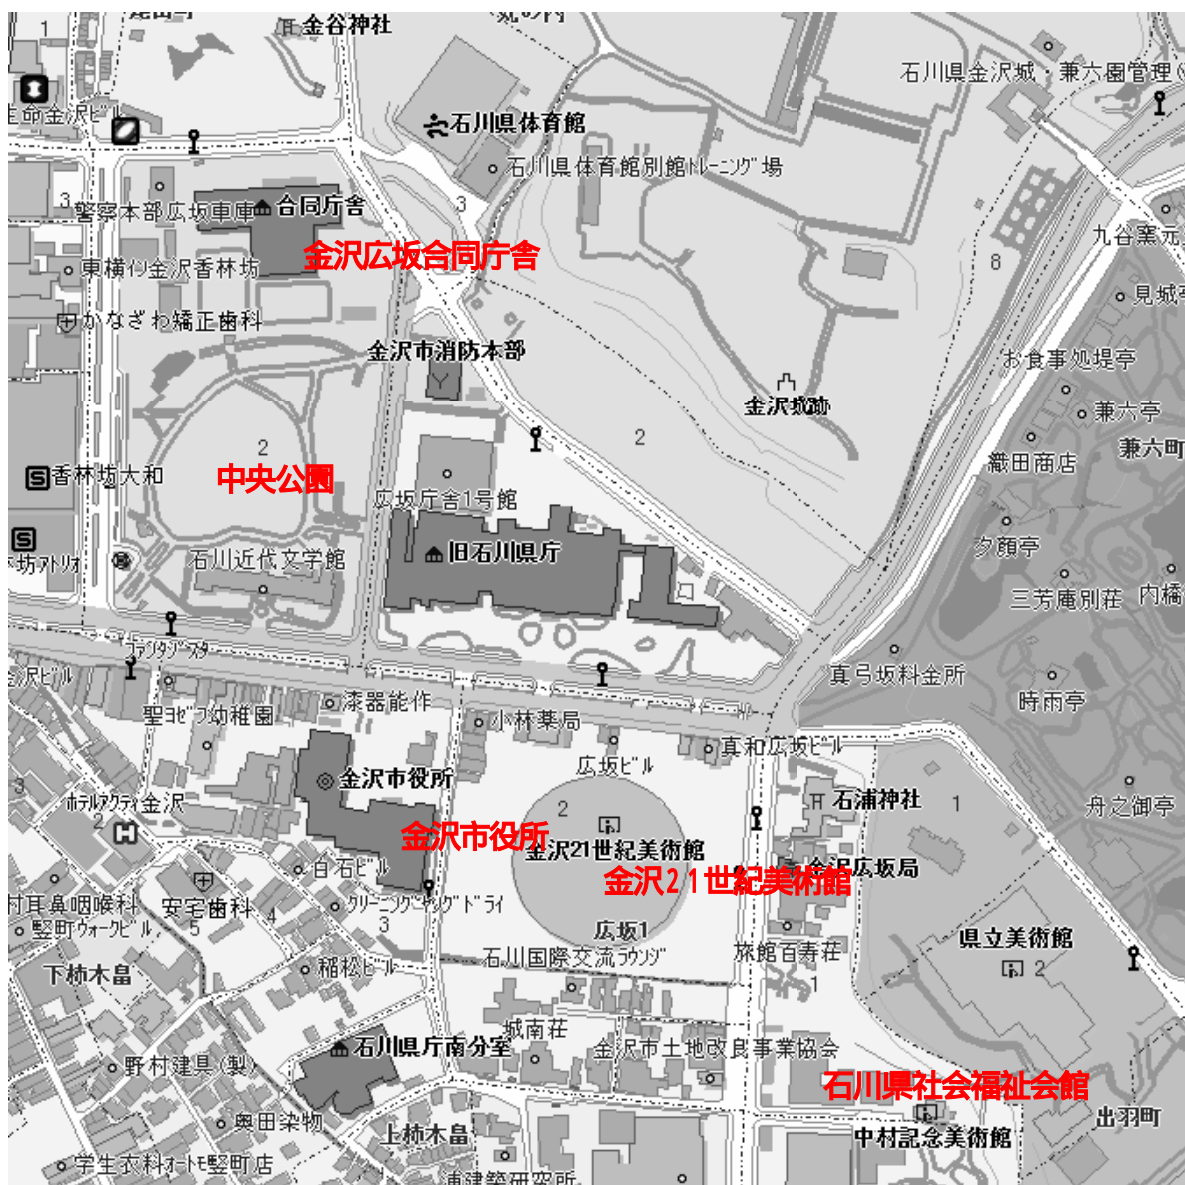

モニター調査実施トイレ

1 調査実施場所

(1)金沢市役所周辺

(2) JR 金沢駅周辺エリア

(3) 石川県庁周辺エリア

2 調査実施トイレとガイダンス文
(1)金沢市役所周辺エリア

【金沢広坂合同庁舎】

6階 男子 和式トイレ

トイレ写真

ガイダンス文

このトイレは 和式 右向き。
トイレットペーパーは 左壁。
水を流すには 正面の レバーを
押してください。

6階 男子 洋式トイレ

トイレ写真

ガイダンス文

このトイレは 洋式 左向き。
トイレットペーパーは右壁。
水を流すには 後方の レバーを
押してください。

【金沢市役所】

このトイレは 洋式 入口向き。
トイレットペーパーは 左壁。
水を流すには後ろ壁の ボタンを
押してください。

【中央公園】

男子 和式トイレ

トイレ写真

ガイドンス文

このトイレは 和式 右向き。
トイレットペーパーは 正面壁 右。
水を流すには 正面 タンク中央の レバーを
ひねってください。

男子 洋式トイレ

トイレ写真