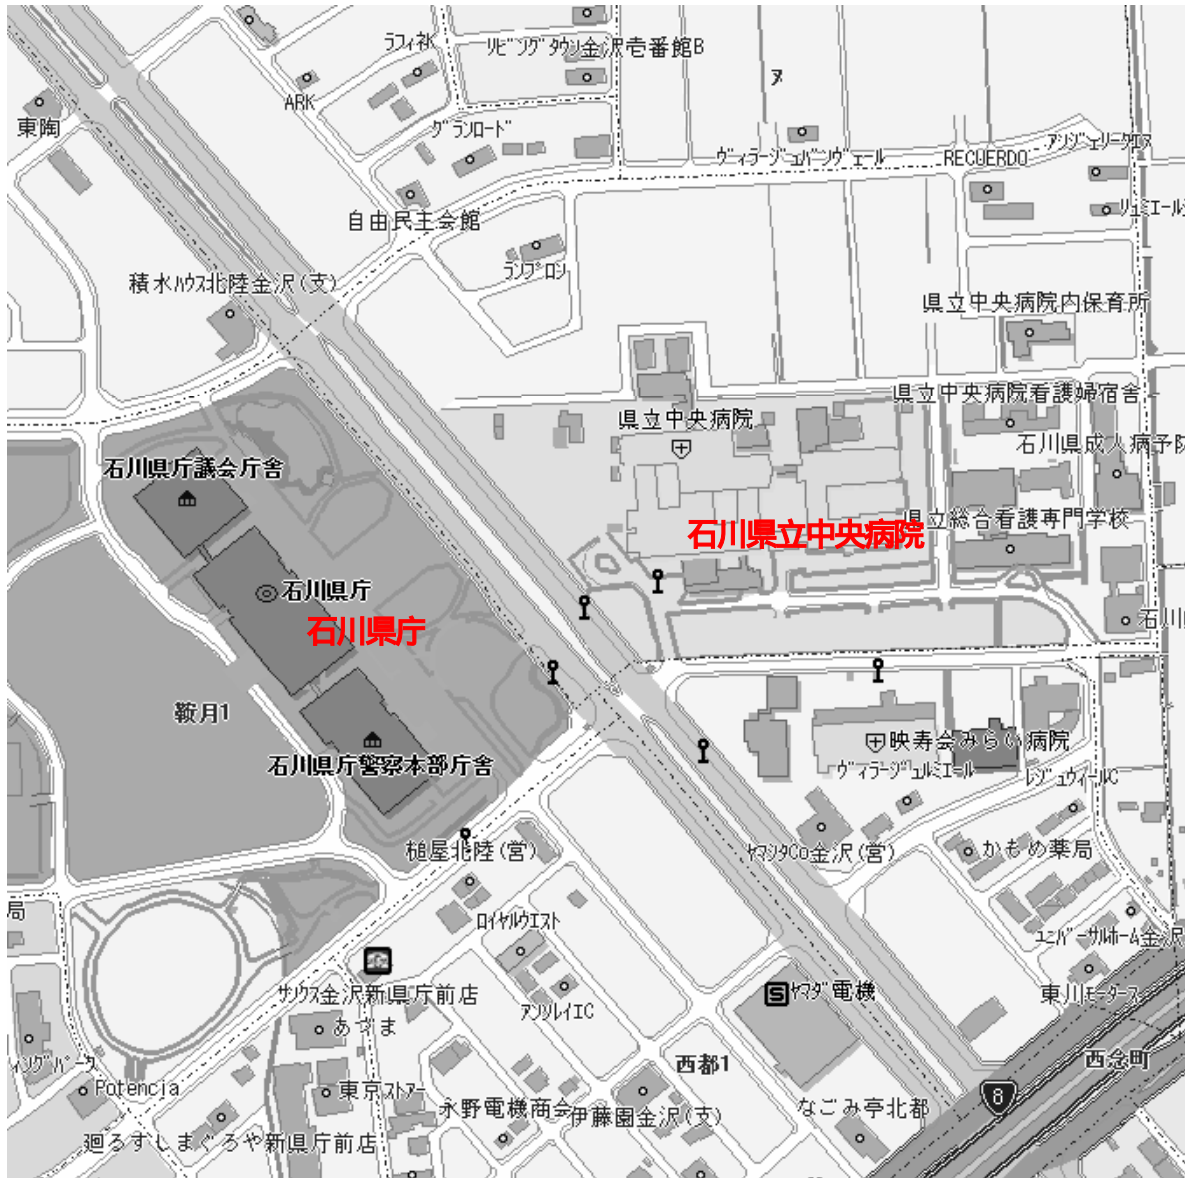

モニター調査実施トイレ

1 調査実施場所

(1)金沢市役所周辺

(2) JR 金沢駅周辺エリア

(3) 石川県庁周辺エリア

2 調査実施トイレとガイダンス文
(1)金沢市役所周辺エリア

【金沢広坂合同庁舎】

6階 男子 和式トイレ