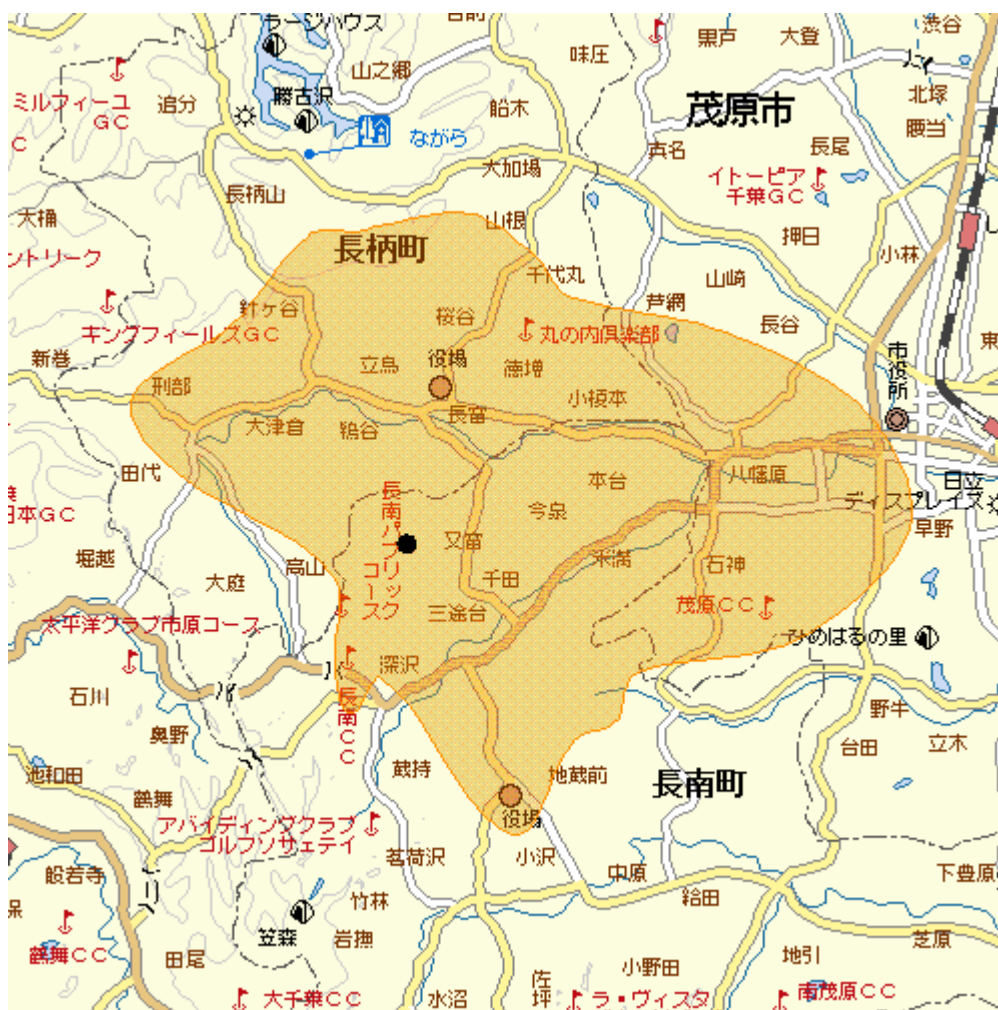

地上デジタルテレビ放送のエリア（千葉県長南中継局）

<平成20年12月16日開局>

- 放送のエリア
- 送信所（長南町）
たなげきこりやま
棚毛木樵山
- 偏波面 水平偏波

放送局名	リモコン番号	周波数
日本放送協会（総合）	1	32ch
日本放送協会（教育）	2	13ch
千葉テレビ放送	3	30ch
日本テレビ放送網	4	33ch
テレビ朝日	5	17ch
東京放送	6	15ch
テレビ東京	7	18ch
フジテレビジョン	8	19ch

注1 エリアは、電波法令に規定する「放送区域」を表しており、地上10メートルの高さで、送信所からの放送波の電界強度が1mV/m以上得られる区域として算出されたものです。

2 エリア内であっても、地形やビル陰等により電波が遮られる場合など、視聴できないことがあります。