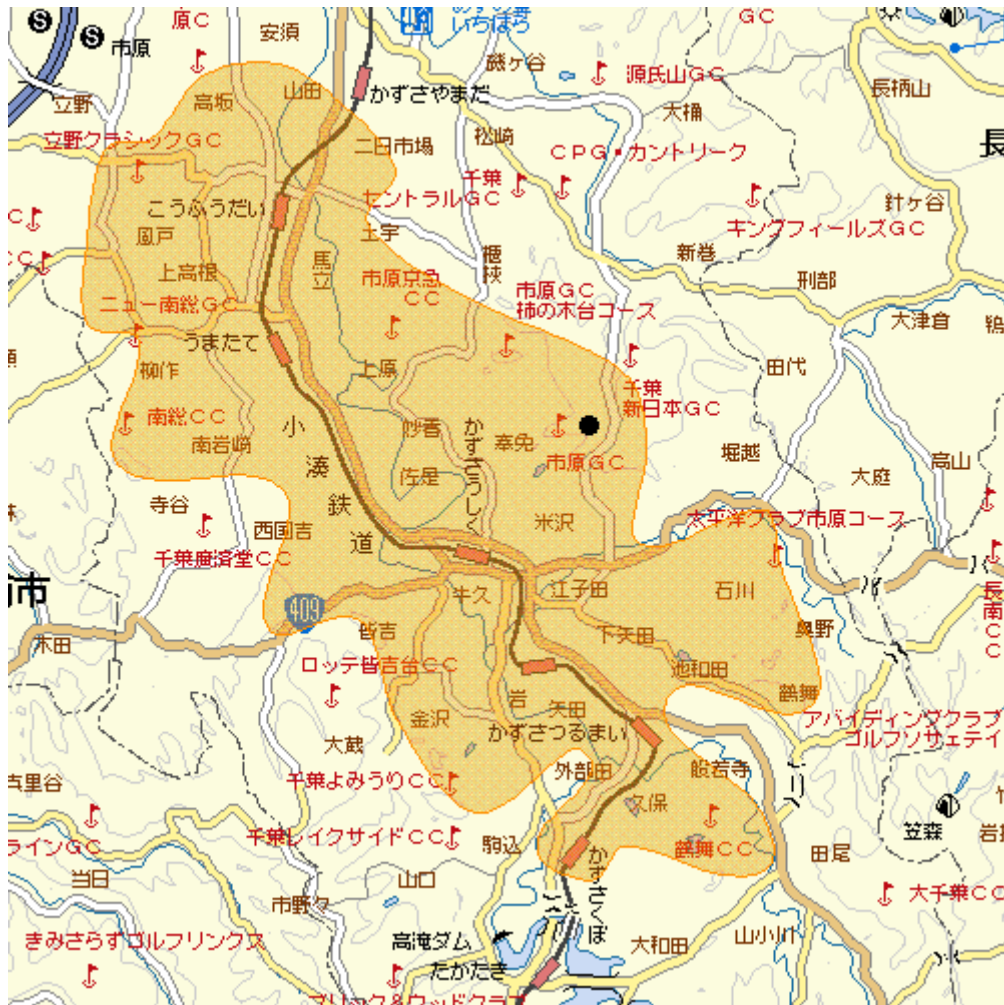

# 地上デジタルテレビ放送のエリア（千葉県市原牛久中継局）

<平成25年1月29日開局予定>

MAPDATA : AlpsMAP (C)Mapion

Mapion

放送のエリア

● 送信所

(千葉県市原市)

偏波面 垂直偏波

放送局名	リモコン番号	周波数
日本放送協会（総合）	1	37ch
日本放送協会（教育）	2	39ch
千葉テレビ放送	3	29ch
日本テレビ放送網	4	46ch
テレビ朝日	5	47ch
TBSテレビ	6	36ch
テレビ東京	7	45ch
フジテレビジョン	8	42ch

- 注1 エリアは、電波法令に規定する「放送区域」を表しており、地上10メートルの高さで、送信所からの放送波の電界強度が1mV/m以上得られる区域として算出されたものです。
- 注2 エリア内であっても、地形やビル陰等により電波が遮られる場合など、視聴できないことがあります。