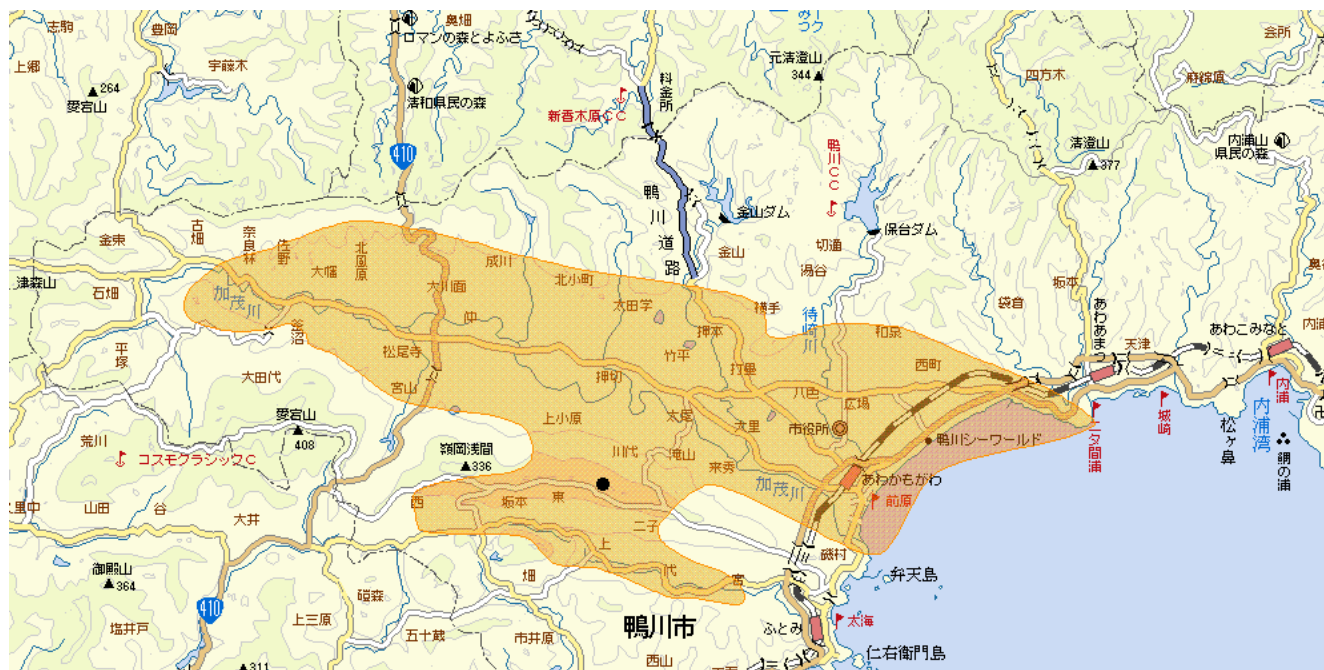

# 地上デジタルテレビ放送のエリア（千葉県鴨川中継局）

<平成22年3月31日開局>

MAPDATA : AlpsMAP (C) Mapion

放送のエリア

- 送信所

(鴨川市大字主基西)

偏波面 水平偏波

放送局名	リモコン番号	周波数
日本放送協会（総合）	1	50ch
日本放送協会（教育）	2	52ch
千葉テレビ放送	3	30ch
日本テレビ放送網	4	44ch
テレビ朝日	5	32ch
TBSテレビ	6	48ch
テレビ東京	7	31ch
フジテレビジョン	8	38ch

- 注1 エリアは、電波法令に規定する「放送区域」を表しており、地上10メートルの高さで、送信所からの放送波の電界強度が1mV/m以上得られる区域として算出されたものです。
- 2 エリア内であっても、地形やビル陰等により電波が遮られる場合など、視聴できないことがあります。