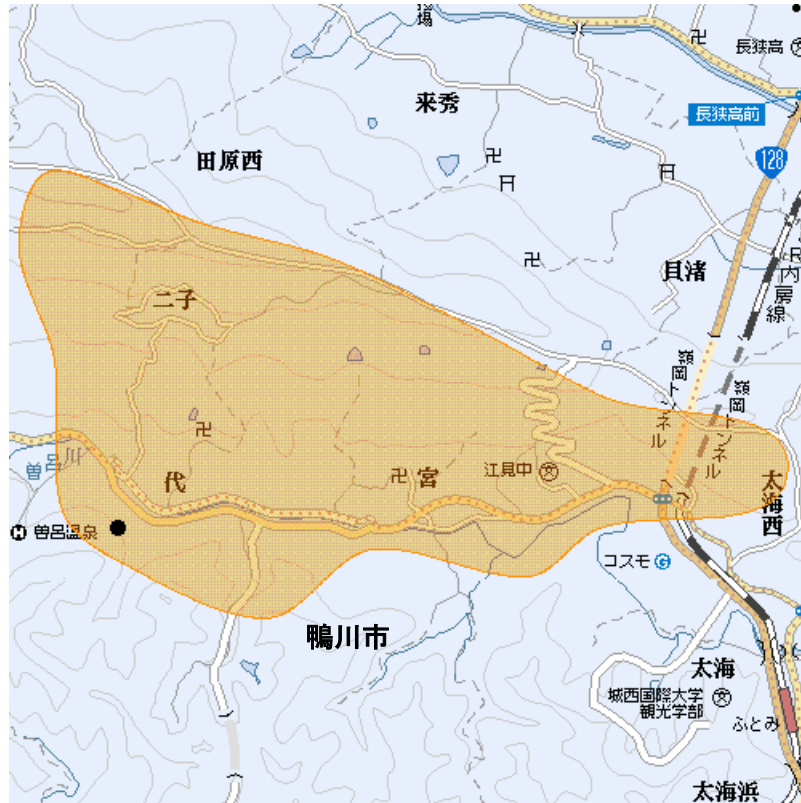

地上デジタルテレビ放送のエリア（千葉県鴨川宮中継局）

＜平成24年9月1日開局＞

MAPDATA : AlpsMAP (C)Mapion

放送のエリア

- 送信所
(鴨川市代)

偏波面 水平偏波

放送局名	リモコン番号	周波数
日本放送協会（総合）	1	36ch
日本放送協会（教育）	2	39ch
千葉テレビ放送	3	49ch
日本テレビ放送網	4	33ch
テレビ朝日	5	40ch
TBSテレビ	6	41ch
テレビ東京	7	45ch
フジテレビジョン	8	46ch

- 注1 エリアは、電波法令に規定する「放送区域」を表しており、地上10メートルの高さで、送信所からの放送波の電界強度が1mV/m以上得られる区域として算出されたものです。
- 注2 エリア内であっても、地形やビル陰等により電波が遮られる場合など、視聴できないことがあります。