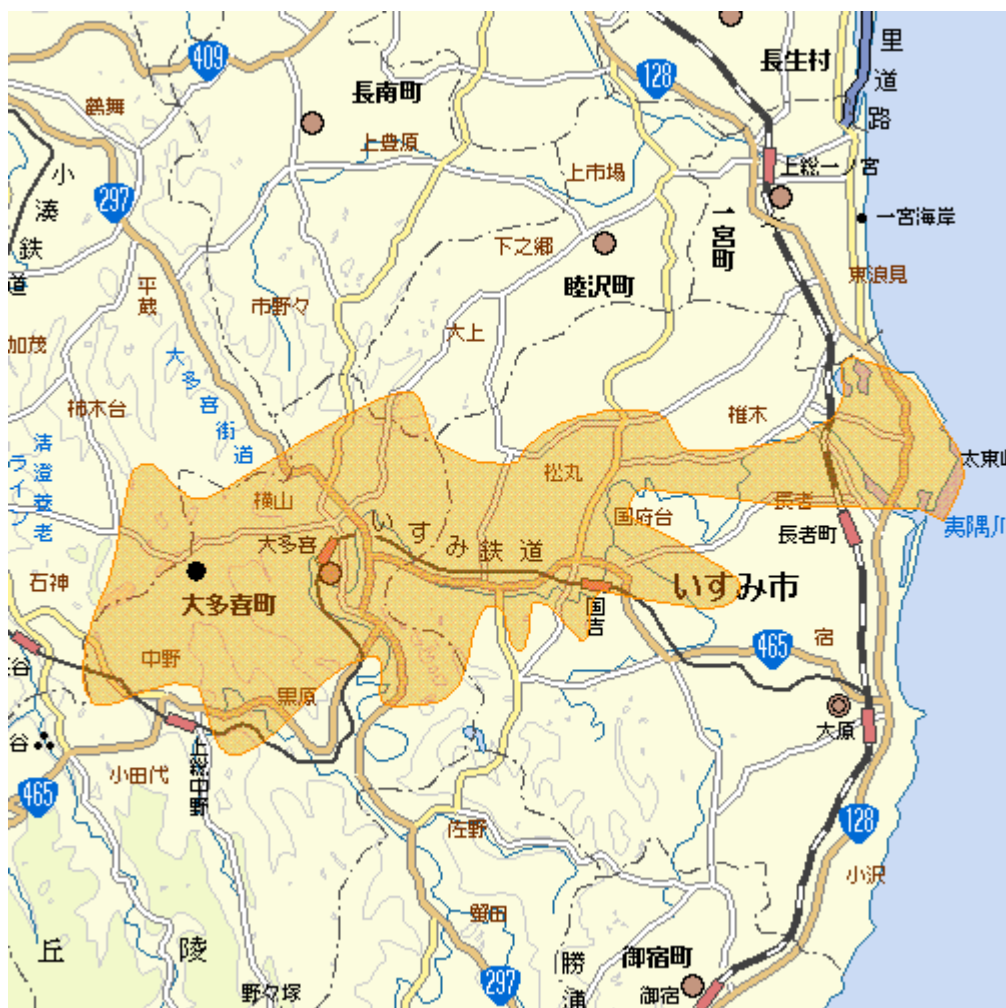

## 地上デジタルテレビ放送のエリア（千葉県大多喜中継局）

&lt;平成19年12月25日開局&gt;

放送のエリア

- 送信所（大多喜町伊藤大山）

偏波面 水平偏波

放送局名	リモコン番号	周波数
NHK（総合）	1	34ch
NHK（教育）	2	26ch
千葉テレビ	3	30ch
日本テレビ	4	25ch
テレビ朝日	5	24ch
東京放送	6	22ch
テレビ東京	7	23ch
フジテレビジョン	8	21ch

注1 エリアは、電波法令に規定する「放送区域」を表しており、地上10メートルの高さで、送信所からの放送波の電界強度が1mV/m以上得られる区域として算出されたものです。

2 エリア内であっても、地形やビル陰等により電波が遮られる場合など、視聴できないことがあります。