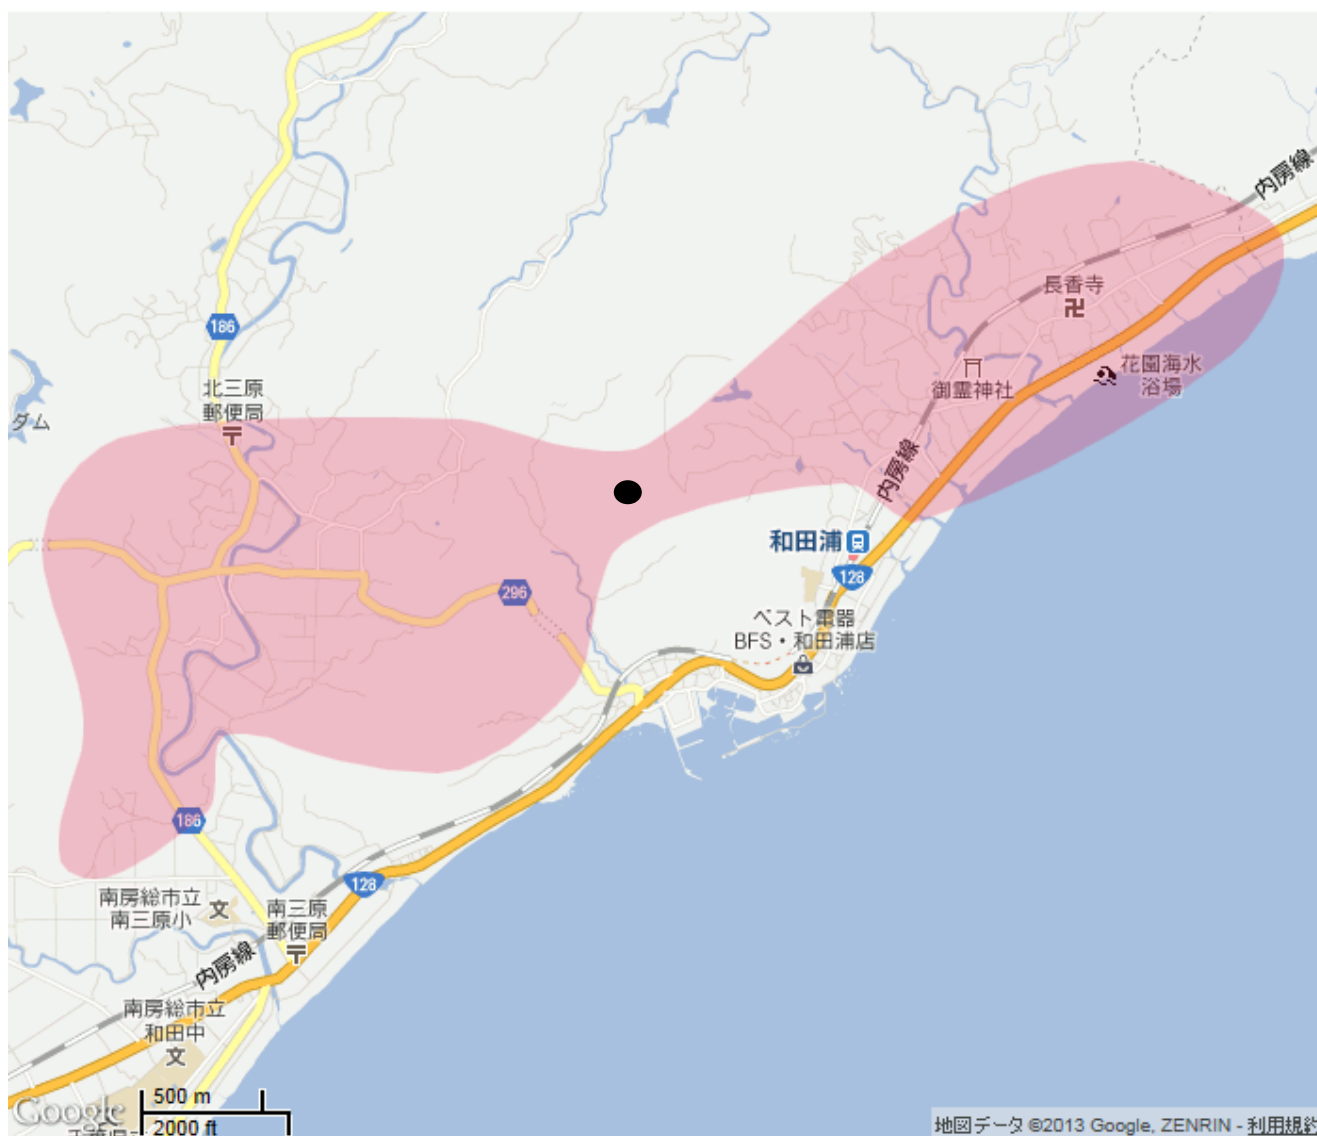

地上デジタルテレビ放送のエリア（千葉県和田中継局）

<平成25年3月29日開局予定>

放送のエリア
 送信所
 (南房総市和田町)
 偏波面 水平偏波

放送局名	リモコン番号	周波数
日本放送協会（総合）	1	37ch
日本放送協会（教育）	2	39ch
千葉テレビ放送	3	49ch
日本テレビ放送網	4	47ch
テレビ朝日	5	42ch
TBSテレビ	6	48ch
テレビ東京	7	45ch
フジテレビジョン	8	46ch

- 注1 エリアは、電波法令に規定する「放送区域」を表しており、地上10メートルの高さで、送信所からの放送波の電界強度が1mV/m以上得られる区域として算出されたものです。
- 注2 エリア内であっても、地形やビル陰等により電波が遮られる場合など、視聴できないことがあります。