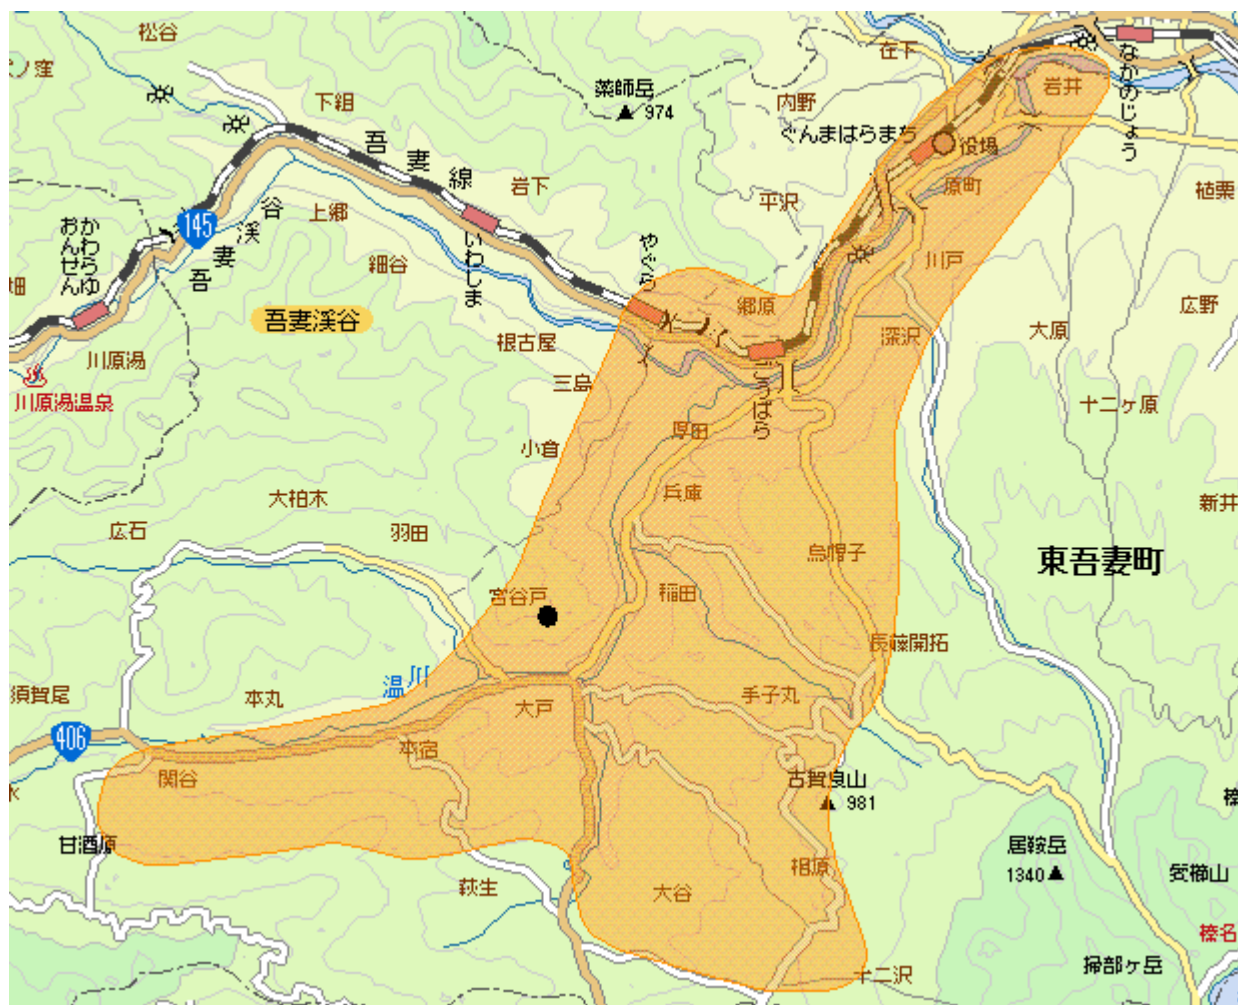

地上デジタルテレビ放送のエリア（群馬県 吾妻中継局）

<平成20年3月27日開局>

放送のエリア

送信所

(東吾妻町大戸)

偏波面 水平偏波

放送局名	リモコン番号	周波数
日本放送協会（総合）	1	20ch
日本放送協会（教育）	2	13ch
群馬テレビ	3	18ch
日本テレビ	4	14ch
テレビ朝日	5	24ch
東京放送	6	22ch
テレビ東京	7	29ch
フジテレビジョン	8	21ch

注1 エリアは、電波法令に規定する「放送区域」を表しており、地上10メートルの高さで、送信所からの放送波の電界強度が1mV/m以上得られる区域として算出されたものです。

2 エリア内であっても、地形やビル陰等により電波が遮られる場合など、視聴できないことがあります。

日本放送協会及び在京民放5社は、平成19年12月10日から既に地上デジタルテレビ放送を開始しています。