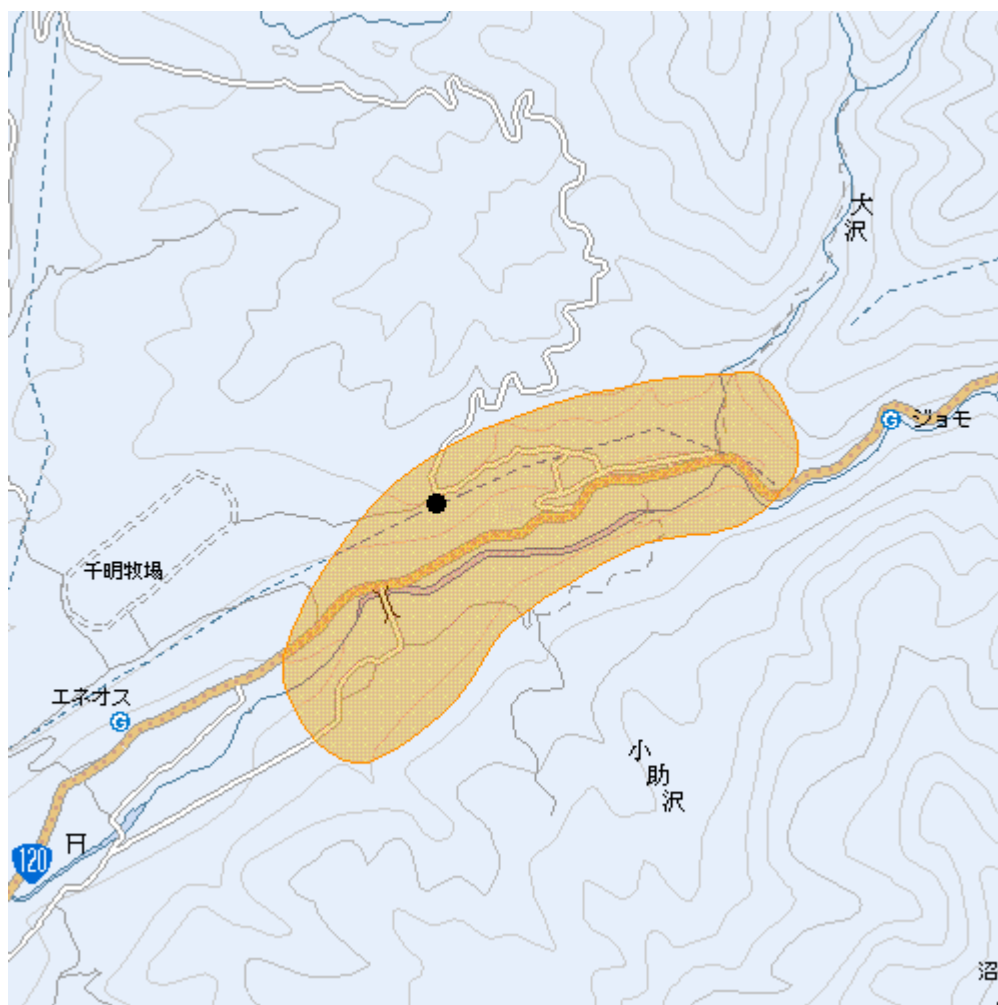

地上デジタルテレビ放送のエリア（群馬県片品東小川中継局）

<平成21年12月25日開局>

- 放送のエリア
 ● 送信所
 （片品村大字東小川）
 偏波面 水平偏波

放送局名	リモコン番号	周波数
日本放送協会（総合）	1	20ch
日本放送協会（教育）	2	26ch
群馬テレビ	3	17ch
日本テレビ放送網	4	25ch
テレビ朝日	5	24ch
TBSテレビ	6	22ch
テレビ東京	7	23ch
フジテレビジョン	8	21ch

- 注1 エリアは、電波法令に規定する「放送区域」を表しており、地上10メートルの高さで、送信所からの放送波の電界強度が1mV/m以上得られる区域として算出されたものです。
- 2 エリア内であっても、地形やビル陰等により電波が遮られる場合など、視聴できないことがあります。