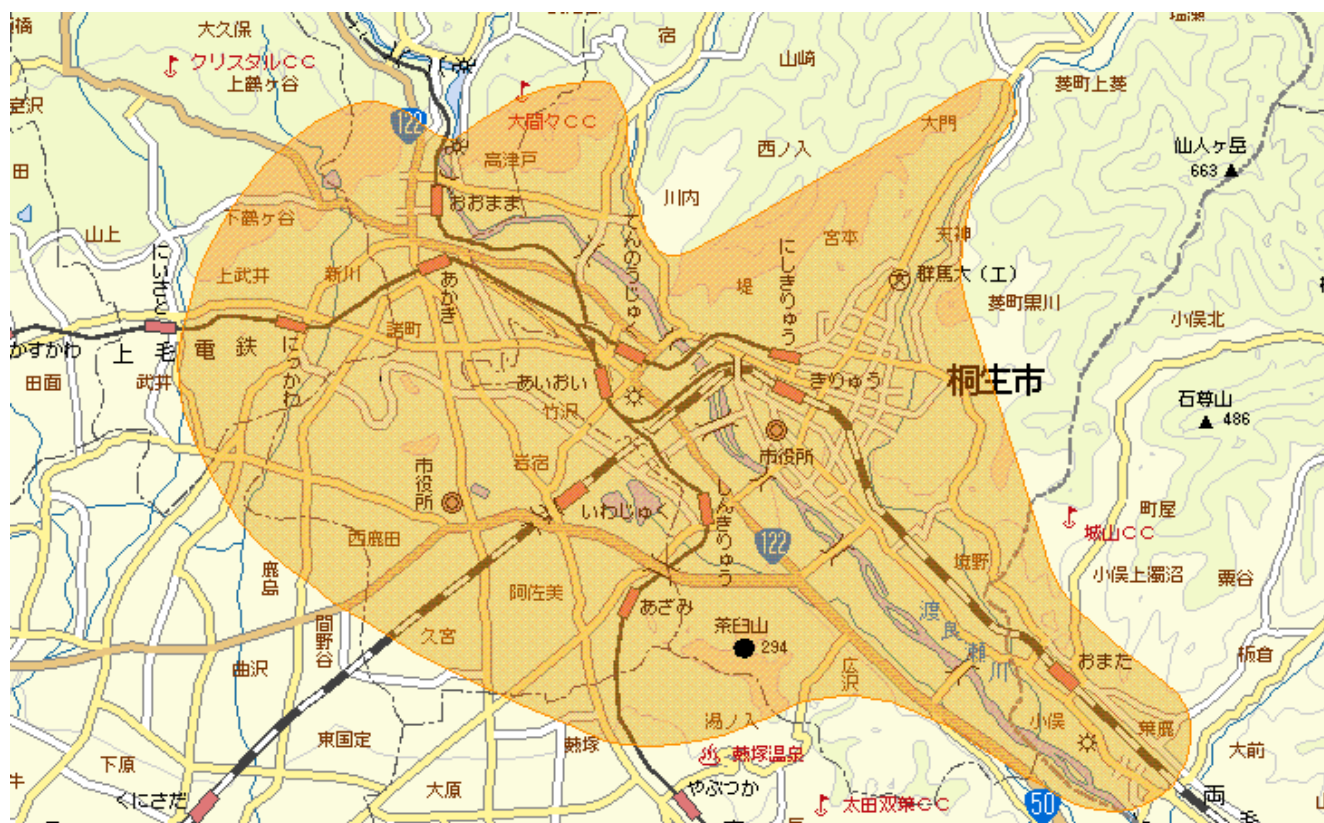

地上デジタルテレビ放送のエリア（群馬県桐生中継局）

＜平成20年12月12日開局＞

放送のエリア

- 送信所（桐生市広沢町）

偏波面 水平偏波

放送局名	リモコン番号	周波数
日本放送協会（総合）	1	37ch
日本放送協会（教育）	2	26ch
群馬テレビ	3	19ch
日本テレビ放送網	4	25ch
テレビ朝日	5	24ch
東京放送	6	22ch
テレビ東京	7	23ch
フジテレビジョン	8	21ch

注1 エリアは、電波法令に規定する「放送区域」を表しており、地上10メートルの高さで、送信所からの放送波の電界強度が1mV/m以上得られる区域として算出されたものです。

2 エリア内であっても、地形やビル陰等により電波が遮られる場合など、視聴できないことがあります。

日本放送協会及び在京民放5社（注）は、平成19年12月20日から既に地上デジタルテレビ放送を開始しています。

（注）在京民放5社：日本テレビ放送網株式会社、株式会社テレビ朝日、株式会社東京放送、株式会社テレビ東京、株式会社フジテレビジョン